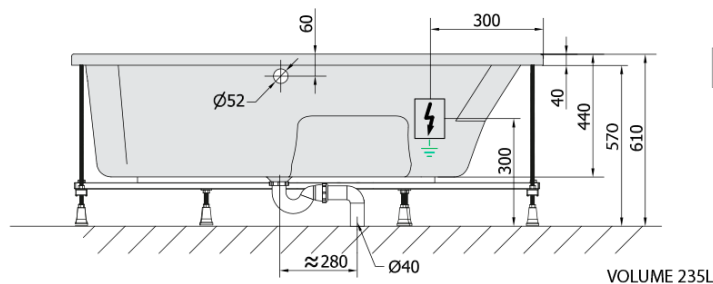

MAMBA L hydromasážní vana, 160x95x44cm, Active Hydro-Air, chrom

Objednací kód: 27111.2010

Základní informace

Značka: Polysan
Série: HYDROMASÁŽNÍ SYSTÉMY

Rozměry

Délka: 1600 mm
Šířka: 950 mm
Výška: 440 mm
Objem: 235 l

Parametry

Záruka: 2 roky
Hmotnost / ks: 54.64 kg
Balení: 1 ks
Barva: Bílá
Jiné barevné provedení: Dle vzorníku
Materiál: Akrylát
Tvar: Asymetrické
Instalace: Vestavná (k obezdění)
Průměr odpadu: 52 mm
Masážní systém: ACTIVE HYDRO AIR

Doporučujeme přikoupit

1 ks Zvukoizolační samolepící páska k vaně, 3m (Objednací kód: 93400)

Technický list

Electric cable 3x2,5mm²
Length 2m from the wall

Elektrický kabel 3x2,5mm²
Délka kabelu ze zdi 2m