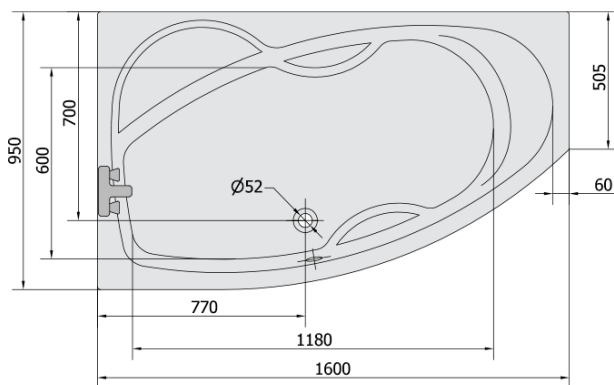

MAMBA L hydromasážní vana, 160x95x44cm, Active Hydro-Air, chrom

Objednací kód: 27111.2010

Základní informace

Značka: Polysan
Série: HYDROMASÁŽNÍ SYSTÉMY

Rozměry

Délka: 1600 mm
Šířka: 950 mm
Výška: 440 mm
Objem: 235 l

Parametry

Záruka: 2 roky
Hmotnost / ks: 54.64 kg
Balení: 1 ks
Barva: Bílá
Jiné barevné provedení: Dle vzorníku
Materiál: Akrylát
Tvar: Asymetrické
Instalace: Vestavná (k obezdění)
Průměr odpadu: 52 mm
Masážní systém: ACTIVE HYDRO AIR

Doporučujeme přikoupit

1 ks Zvukoizolační samolepící páska k vaně, 3m (Objednací kód: 93400)

Technický list

Electric cable 3x2,5mm²
Length 2m from the wall

Elektrický kabel 3x2,5mm²
Délka kabelu ze zdi 2m