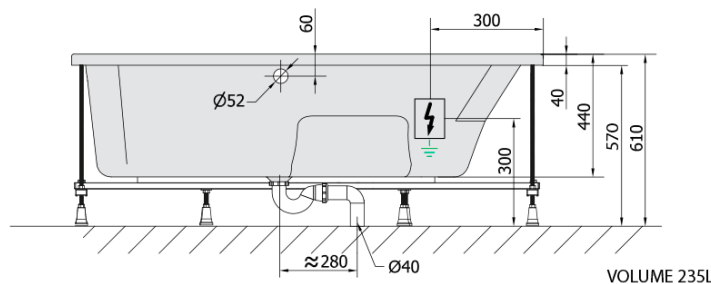

MAMBA L hydromasážní vana, 160x95x44cm, Active Hydro, chrom

Objednací kód: 27111.1010

Základní informace

Značka: Polysan
Série: HYDROMASÁŽNÍ SYSTÉMY

Rozměry

Délka: 1600 mm
Šířka: 950 mm
Výška: 440 mm
Objem: 235 l

Parametry

Barva: Bílá
Jiné barevné provedení: Dle vzorníku
Materiál: Akrylát
Tvar: Asymetrické
Instalace: Vestavná (k obezdění)
Průměr odpadu: 52 mm
Vlastnosti: ACTIVE HYDRO masáž
Hmotnost / ks: 48.14 kg
Balení: 1 ks
Záruka: 2 roky

Doporučujeme přikoupit

1 ks Zvukoizolační samolepící páska k vaně, 3m (Objednací kód: 93400)

Technický list

Electric cable 3x2,5mm²
Length 2m from the wall

Elektrický kabel 3x2,5mm²
Délka kabelu ze zdi 2m