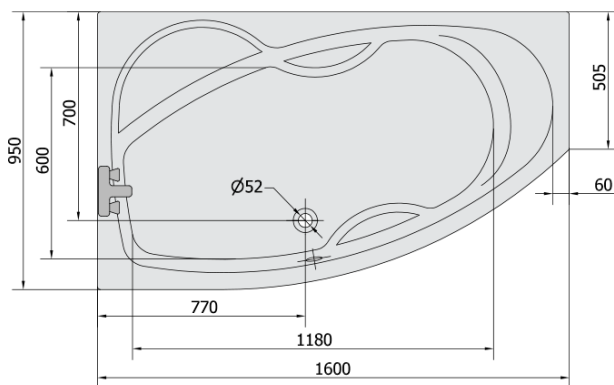

MAMBA L hydromasážní vana, 160x95x44cm, Active Hydro, chrom

Objednací kód: 27111.1010

Základní informace

Značka: Polysan
Série: HYDROMASÁŽNÍ SYSTÉMY

Rozměry

Délka: 1600 mm
Šířka: 950 mm
Výška: 440 mm
Objem: 235 l

Parametry

Barva: Bílá
Jiné barevné provedení: Dle vzorníku
Materiál: Akrylát
Tvar: Asymetrické
Instalace: Vestavná (k obezdění)
Průměr odpadu: 52 mm
Vlastnosti: ACTIVE HYDRO masáž
Hmotnost / ks: 48.14 kg
Balení: 1 ks
Záruka: 2 roky

Doporučujeme přikoupit

1 ks Zvukoizolační samolepící páska k vaně, 3m (Objednací kód: 93400)

Technický list

Electric cable 3x2,5mm²
Length 2m from the wall

Elektrický kabel 3x2,5mm²
Délka kabelu ze zdi 2m