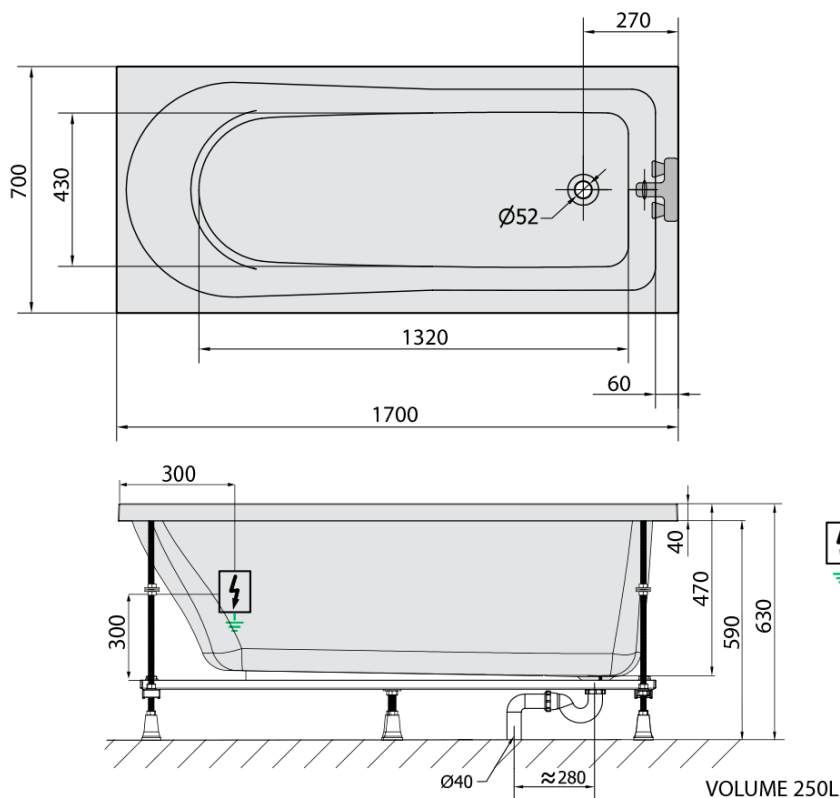

## Rozměry

Délka: 1700 mm  
Šířka: 700 mm  
Výška: 470 mm  
Objem: 250 l

## Parametry

Barva: Bílá  
Jiné barevné provedení: Dle vzorníku  
Materiál: Akrylát  
Tvar: Obdélníkové  
Instalace: Vestavná (k obezdění)  
Průměr odpadu: 52 mm  
Vlastnosti: HIGHLINE HYDRO AIR masáž  
Hmotnost / ks: 49.65 kg  
Balení: 1 ks  
Záruka: 2 roky

## Technický list

- Electric cable 3x2,5mm<sup>2</sup>  
Lenght 2m from the wall
-  Elektrický kabel 3x2,5mm<sup>2</sup>  
Délka kabelu ze zdi 2m
- Electrical Characteristic:  
Tension: 220-230V/50hz  
Max. power consumption: 1200W  
Electric protection: residual-current device 30mA
- Elektrické vlastnosti:  
Napětí: 220-230V/50hz  
Max. spotřeba: 1200W  
Elektrické jištění: proudový chránič 30mA