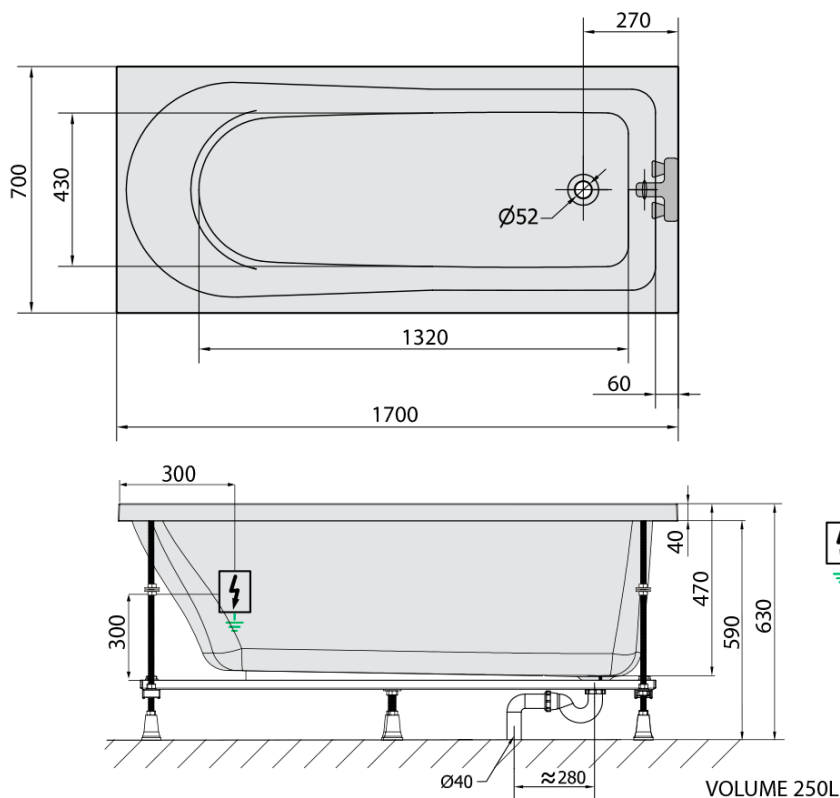

LISA hydromasážní vana, 170x70x47cm, Highline Hydro, chrom

Objednací kód: 87111.5010

Základní informace

Značka: Polysan
Série: HYDROMASÁŽNÍ SYSTÉMY

Rozměry

Délka: 1700 mm
Šířka: 700 mm
Výška: 470 mm
Objem: 250 l

Parametry

Barva: Bílá
Jiné barevné provedení: Dle vzorníku
Materiál: Akrylát
Tvar: Obdélníkové
Instalace: Vestavná (k obezdění)
Průměr odpadu: 52 mm
Vlastnosti: HIGHLINE HYDRO masáž
Hmotnost / ks: 43.15 kg
Balení: 1 ks
Záruka: 2 roky

Doporučujeme přikoupit

1 ks Zvukoizolační samolepící páska k vaně, 3m (Objednací kód: 93400)

Technický list

- Electric cable 3x2,5mm²
Lenght 2m from the wall
-  Elektrický kabel 3x2,5mm²
Délka kabelu ze zdi 2m
- Electrical Characteristic:
Tension: 220-230V/50hz
Max. power consumption: 1200W
Electric protection: residual-current device 30mA
- Elektrické vlastnosti:
Napětí: 220-230V/50hz
Max. spotřeba: 1200W
Elektrické jištění: proudový chránič 30mA