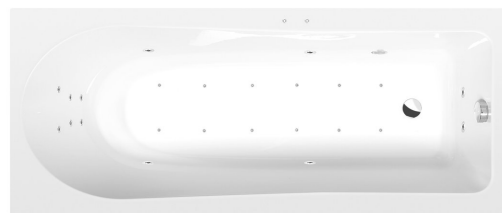

LISA hydromasážní vana, 170x70x47cm, Attraction Hydro-Air, chrom

Objednací kód: 87111.4010

Základní informace

Značka: Polysan
Série: HYDROMASÁŽNÍ SYSTÉMY

Rozměry

Délka: 1700 mm
Šířka: 700 mm
Výška: 470 mm
Objem: 250 l

Parametry

Barva: Bílá
Jiné barevné provedení: Dle vzorníku
Materiál: Akrylát
Tvar: Obdélníkové
Instalace: Vestavná (k obezdění)
Průměr odpadu: 52 mm
Vlastnosti: ATTRACTION HYDRO AIR masáž
Hmotnost / ks: 49.65 kg
Balení: 1 ks
Záruka: 2 roky

Doporučujeme přikoupit

1 ks Zvukoizolační samolepící páska k vaně, 3m (Objednací kód: 93400)

Technický list

- Electric cable 3x2,5mm²
Lenght 2m from the wall
-  Elektrický kabel 3x2,5mm²
Délka kabelu ze zdi 2m
- Electrical Characteristic:
Tension: 220-230V/50hz
Max. power consumption: 1200W
Electric protection: residual-current device 30mA
- Elektrické vlastnosti:
Napětí: 220-230V/50hz
Max. spotřeba: 1200W
Elektrické jištění: proudový chránič 30mA