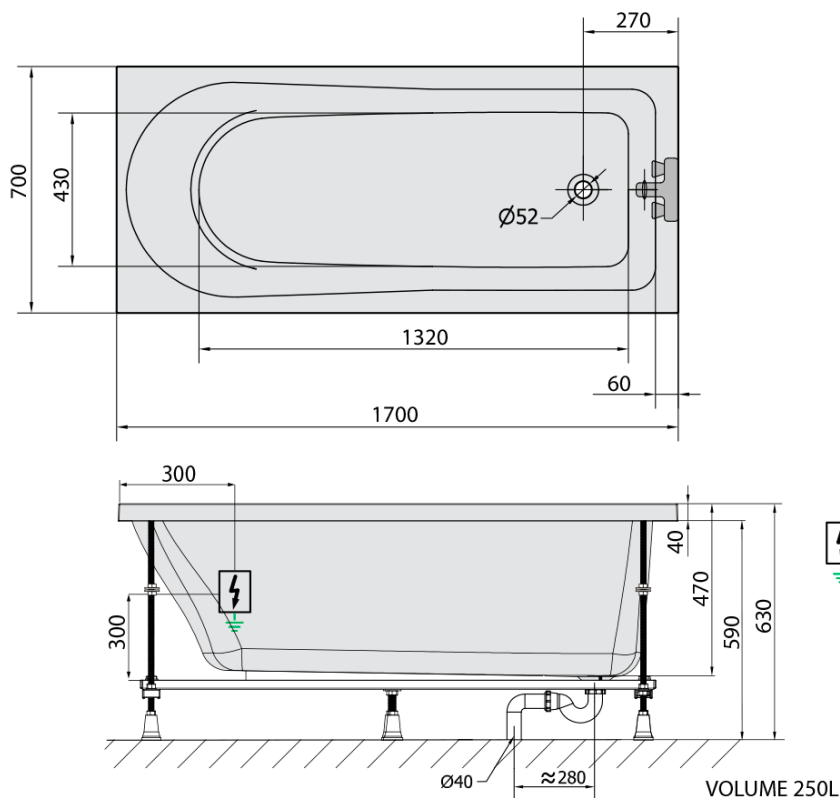

LISA hydromasážní vana, 170x70x47cm, Attraction Hydro-Air, chrom

Objednací kód: 87111.4010

Základní informace

Značka: Polysan
Série: HYDROMASÁŽNÍ SYSTÉMY

Rozměry

Délka: 1700 mm
Šířka: 700 mm
Výška: 470 mm
Objem: 250 l

Parametry

Barva: Bílá
Jiné barevné provedení: Dle vzorníku
Materiál: Akrylát
Tvar: Obdélníkové
Instalace: Vestavná (k obezdění)
Průměr odpadu: 52 mm
Vlastnosti: ATTRACTION HYDRO AIR masáž
Hmotnost / ks: 49.65 kg
Balení: 1 ks
Záruka: 2 roky

Doporučujeme přikoupit

1 ks Zvukoizolační samolepící páska k vaně, 3m (Objednací kód: 93400)

Technický list

- Electric cable 3x2,5mm²
Lenght 2m from the wall
-  Elektrický kabel 3x2,5mm²
Délka kabelu ze zdi 2m
- Electrical Characteristic:
Tension: 220-230V/50hz
Max. power consumption: 1200W
Electric protection: residual-current device 30mA
- Elektrické vlastnosti:
Napětí: 220-230V/50hz
Max. spotřeba: 1200W
Elektrické jištění: proudový chránič 30mA