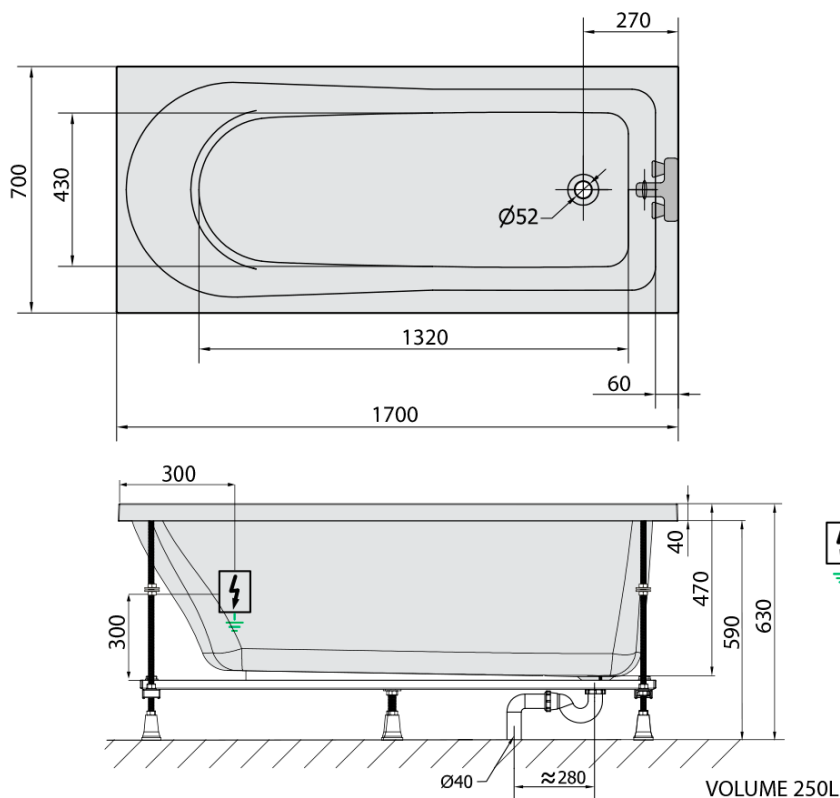

LISA hydromasážní vana, 170x70x47cm, Attraction Hydro, chrom

Objednací kód: 87111.3010

Základní informace

Značka: Polysan
Série: HYDROMASÁŽNÍ SYSTÉMY

Rozměry

Délka: 1700 mm
Šířka: 700 mm
Výška: 470 mm
Objem: 250 l

Parametry

Barva: Bílá
Jiné barevné provedení: Dle vzorníku
Materiál: Akrylát
Tvar: Obdélníkové
Instalace: Vestavná (k obezdění)
Průměr odpadu: 52 mm
Vlastnosti: ATTRACTION HYDRO masáž
Hmotnost / ks: 43.15 kg
Balení: 1 ks
Záruka: 2 roky

Doporučujeme přikoupit

1 ks Zvukoizolační samolepící páska k vaně, 3m (Objednací kód: 93400)

Technický list

Electric cable 3x2,5mm²
Lenght 2m from the wall

Elektrický kabel 3x2,5mm²
Délka kabelu ze zdi 2m