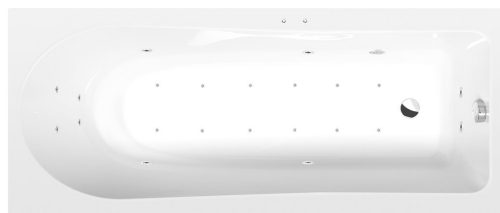

LISA hydromasážní vana, 170x70x47cm, Active Hydro-Air, chrom

Objednací kód: 87111.2010

Základní informace

Značka: Polysan
Série: HYDROMASÁŽNÍ SYSTÉMY

Rozměry

Délka: 1700 mm
Šířka: 700 mm
Výška: 470 mm
Objem: 250 l

Parametry

Barva: Bílá
Jiné barevné provedení: Dle vzorníku
Materiál: Akrylát
Tvar: Obdélníkové
Instalace: Vestavná (k obezdění)
Průměr odpadu: 52 mm
Vlastnosti: ACTIVE HYDRO AIR masáž
Hmotnost / ks: 49.65 kg
Balení: 1 ks
Záruka: 2 roky

Doporučujeme přikoupit

1 ks Zvukoizolační samolepící páska k vaně, 3m (Objednací kód: 93400)

Technický list

- Electric cable 3x2,5mm²
Lenght 2m from the wall
-  Elektrický kabel 3x2,5mm²
Délka kabelu ze zdi 2m
- Electrical Characteristic:
Tension: 220-230V/50hz
Max. power consumption: 1200W
Electric protection: residual-current device 30mA
- Elektrické vlastnosti:
Napětí: 220-230V/50hz
Max. spotřeba: 1200W
Elektrické jištění: proudový chránič 30mA