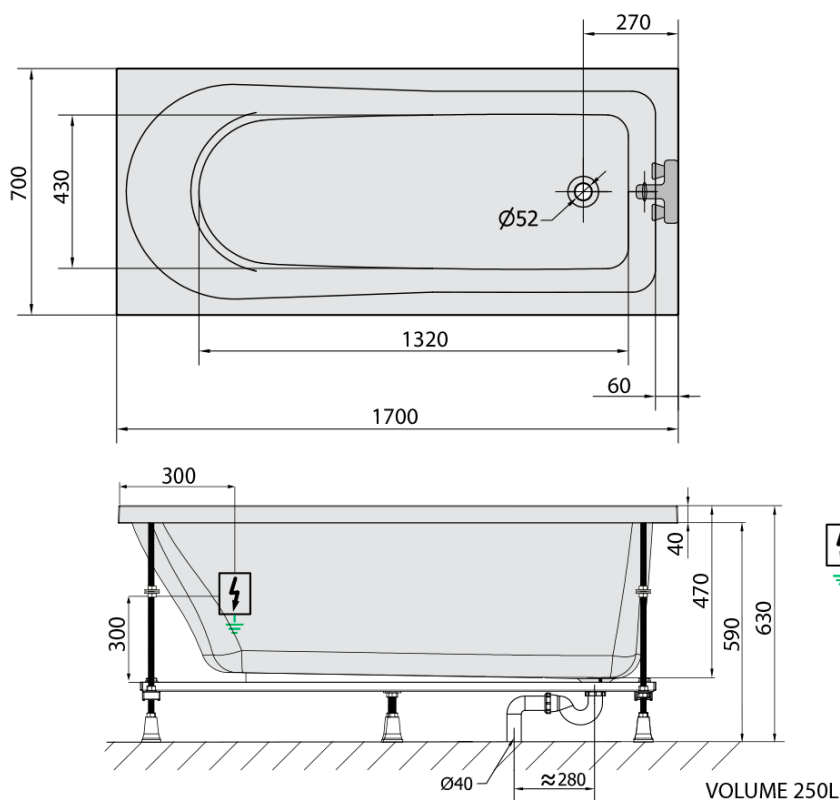

LISA hydromasážní vana, 170x70x47cm, Active Hydro-Air, chrom

Objednací kód: 87111.2010

Základní informace

Značka: Polysan
Série: HYDROMASÁŽNÍ SYSTÉMY

Rozměry

Délka: 1700 mm
Šířka: 700 mm
Výška: 470 mm
Objem: 250 l

Parametry

Barva: Bílá
Jiné barevné provedení: Dle vzorníku
Materiál: Akrylát
Tvar: Obdélníkové
Instalace: Vestavná (k obezdění)
Průměr odpadu: 52 mm
Vlastnosti: ACTIVE HYDRO AIR masáž
Hmotnost / ks: 49.65 kg
Balení: 1 ks
Záruka: 2 roky

Doporučujeme přikoupit

1 ks Zvukoizolační samolepící páska k vaně, 3m (Objednací kód: 93400)

Technický list

- Electric cable 3x2,5mm²
Lenght 2m from the wall
-  Elektrický kabel 3x2,5mm²
Délka kabelu ze zdi 2m
- Electrical Characteristic:
Tension: 220-230V/50hz
Max. power consumption: 1200W
Electric protection: residual-current device 30mA
- Elektrické vlastnosti:
Napětí: 220-230V/50hz
Max. spotřeba: 1200W
Elektrické jištění: proudový chránič 30mA