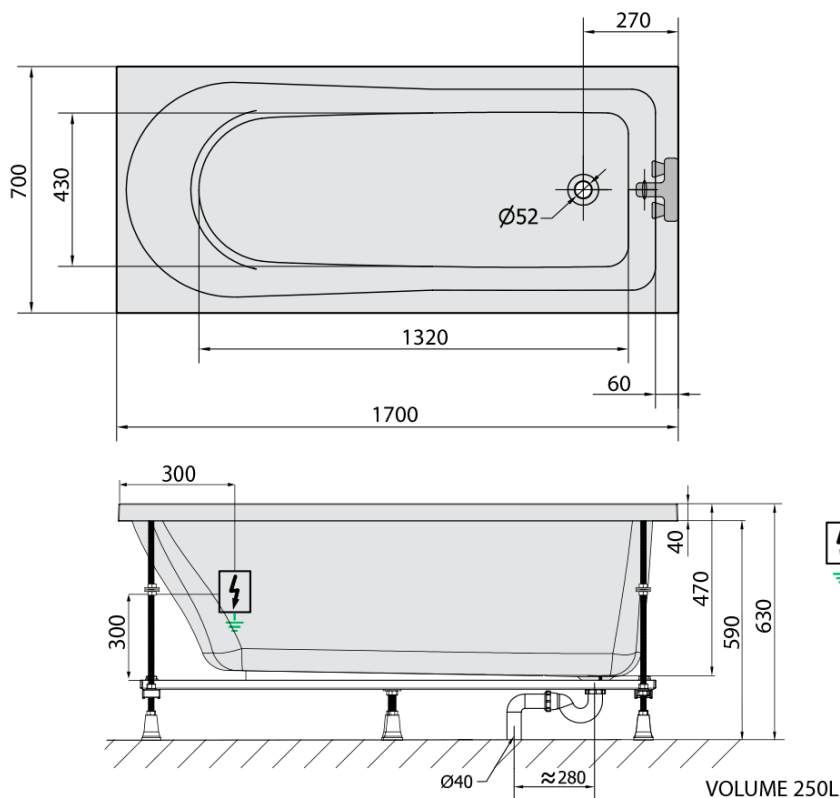

LISA hydromasážní vana, 170x70x47cm, Active Hydro, chrom

Objednací kód: 87111.1010

Základní informace

Značka: Polysan
Série: HYDROMASÁŽNÍ SYSTÉMY

Rozměry

Délka: 1700 mm
Šířka: 700 mm
Výška: 470 mm
Objem: 250 l

Parametry

Barva: Bílá
Jiné barevné provedení: Dle vzorníku
Materiál: Akrylát
Tvar: Obdélníkové
Instalace: Vestavná (k obezdění)
Průměr odpadu: 52 mm
Vlastnosti: ACTIVE HYDRO masáž
Hmotnost / ks: 43.15 kg
Balení: 1 ks
Záruka: 2 roky

Doporučujeme přikoupit

1 ks Zvukoizolační samolepící páska k vaně, 3m (Objednací kód: 93400)

Technický list

- Electric cable 3x2,5mm²
Lenght 2m from the wall
-  Elektrický kabel 3x2,5mm²
Délka kabelu ze zdi 2m
- Electrical Characteristic:
Tension: 220-230V/50hz
Max. power consumption: 1200W
Electric protection: residual-current device 30mA
- Elektrické vlastnosti:
Napětí: 220-230V/50hz
Max. spotřeba: 1200W
Elektrické jištění: proudový chránič 30mA