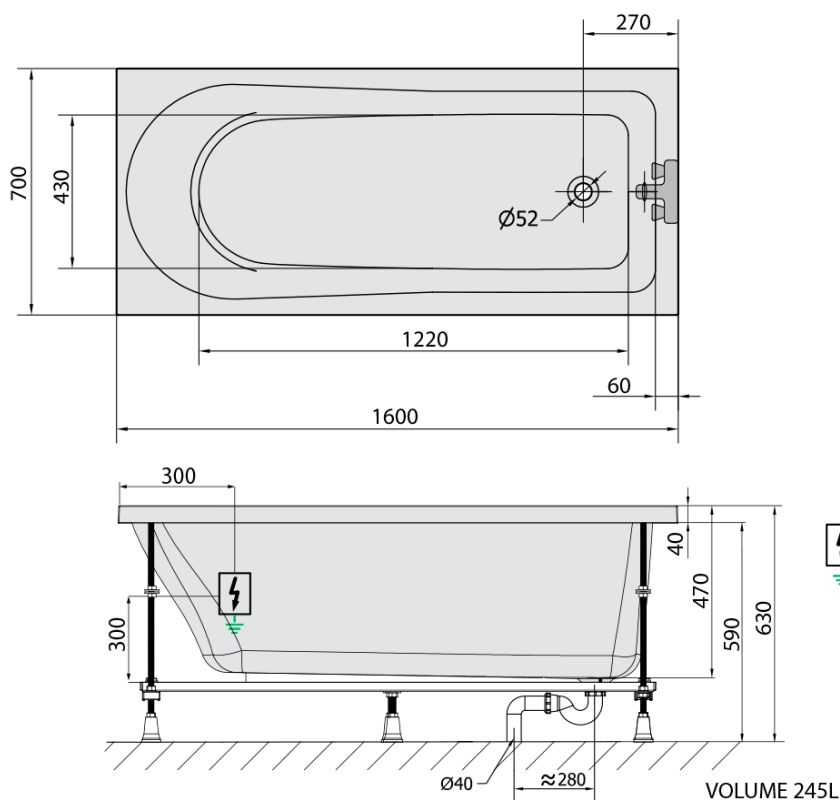

LISA hydromasážní vana, 160x70x47cm, Highline Hydro-Air, chrom

Objednací kód: 86111.6010

Základní informace

Značka: Polysan
Série: HYDROMASÁŽNÍ SYSTÉMY

Rozměry

Délka: 1600 mm
Šířka: 700 mm
Výška: 470 mm
Objem: 245 l

Parametry

Záruka: 2 roky
Hmotnost / ks: 48.47 kg
Balení: 1 ks
Barva: Bílá
Jiné barevné provedení: Dle vzorníku
Materiál: Akrylát
Tvar: Obdélníkové
Instalace: Vestavná (k obezdění)
Průměr odpadu: 52 mm
Masážní systém: HIGHLINE HYDRO AIR

Doporučujeme přikoupit

1 ks Zvukoizolační samolepící páska k vaně, 3m (Objednací kód: 93400)

Technický list

Electric cable 3x2,5mm²
Lenght 2m from the wall

Elektrický kabel 3x2,5mm²
Délka kabelu ze zdi 2m