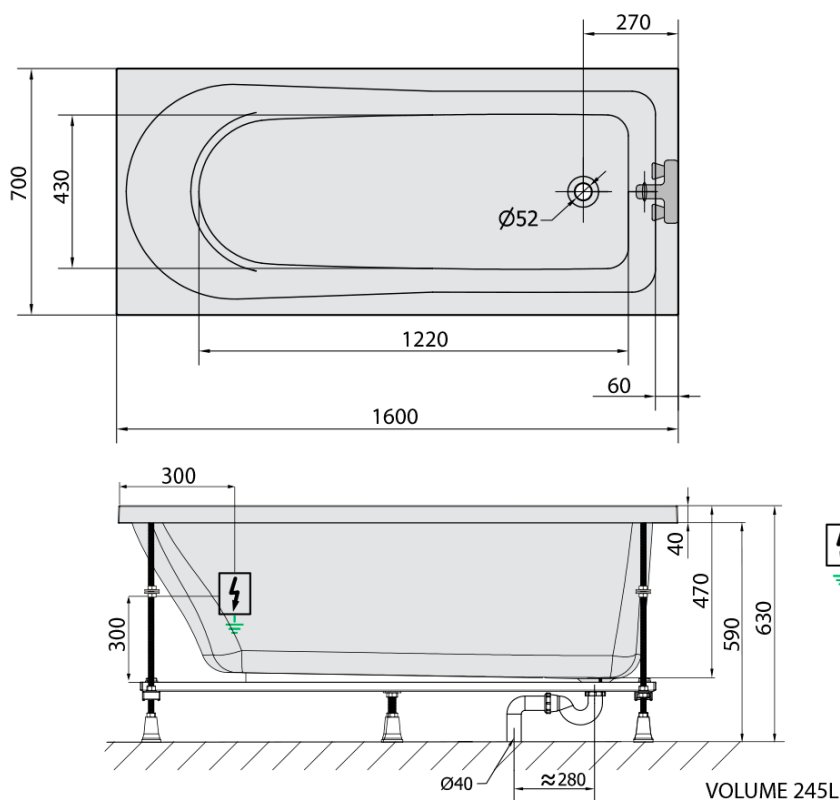

LISA hydromasážní vana, 160x70x47cm, Highline Hydro-Air, chrom

Objednací kód: 86111.6010

Základní informace

Značka: Polysan
Série: HYDROMASÁŽNÍ SYSTÉMY

Rozměry

Délka: 1600 mm
Šířka: 700 mm
Výška: 470 mm
Objem: 245 l

Parametry

Barva: Bílá
Jiné barevné provedení: Dle vzorníku
Materiál: Akrylát
Tvar: Obdélníkové
Instalace: Vestavná (k obezdění)
Průměr odpadu: 52 mm
Vlastnosti: HIGHLINE HYDRO AIR masáž
Hmotnost / ks: 48.47 kg
Balení: 1 ks
Záruka: 2 roky

Doporučujeme přikoupit

1 ks Zvukoizolační samolepící páska k vaně, 3m (Objednací kód: 93400)

Technický list

- Electric cable 3x2,5mm²
Lenght 2m from the wall
-  Elektrický kabel 3x2,5mm²
Délka kabelu ze zdi 2m
- Electrical Characteristic:
Tension: 220-230V/50hz
Max. power consumption: 1200W
Electric protection: residual-current device 30mA
- Elektrické vlastnosti:
Napětí: 220-230V/50hz
Max. spotřeba: 1200W
Elektrické jištění: proudový chránič 30mA