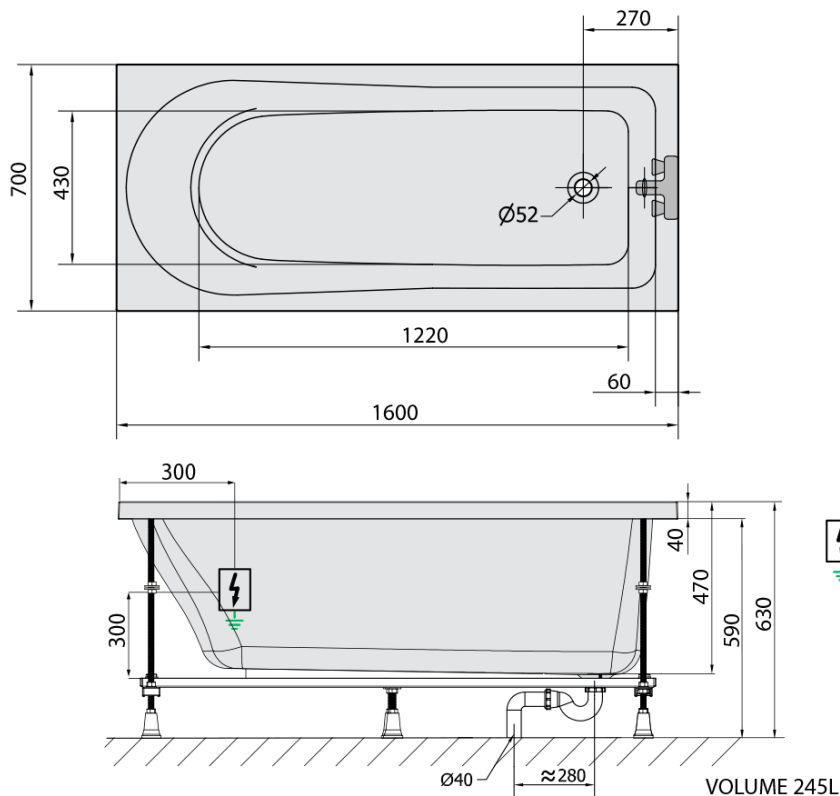

LISA hydromasážní vana, 160x70x47cm, Highline Hydro, chrom

Objednací kód: 86111.5010

Základní informace

Značka: Polysan
Série: HYDROMASÁŽNÍ SYSTÉMY

Rozměry

Délka: 1600 mm
Šířka: 700 mm
Výška: 470 mm
Objem: 245 l

Parametry

Barva: Bílá
Jiné barevné provedení: Dle vzorníku
Materiál: Akrylát
Tvar: Obdélníkové
Instalace: Vestavná (k obezdění)
Průměr odpadu: 52 mm
Masážní systém: HIGHLINE HYDRO
Hmotnost / ks: 41.97 kg
Balení: 1 ks
Záruka: 2 roky

Doporučujeme přikoupit

1 ks Zvukoizolační samolepící páska k vaně, 3m (Objednací kód: 93400)

Technický list

Electric cable 3x2,5mm²
Lenght 2m from the wall

Elektrický kabel 3x2,5mm²
Délka kabelu ze zdi 2m