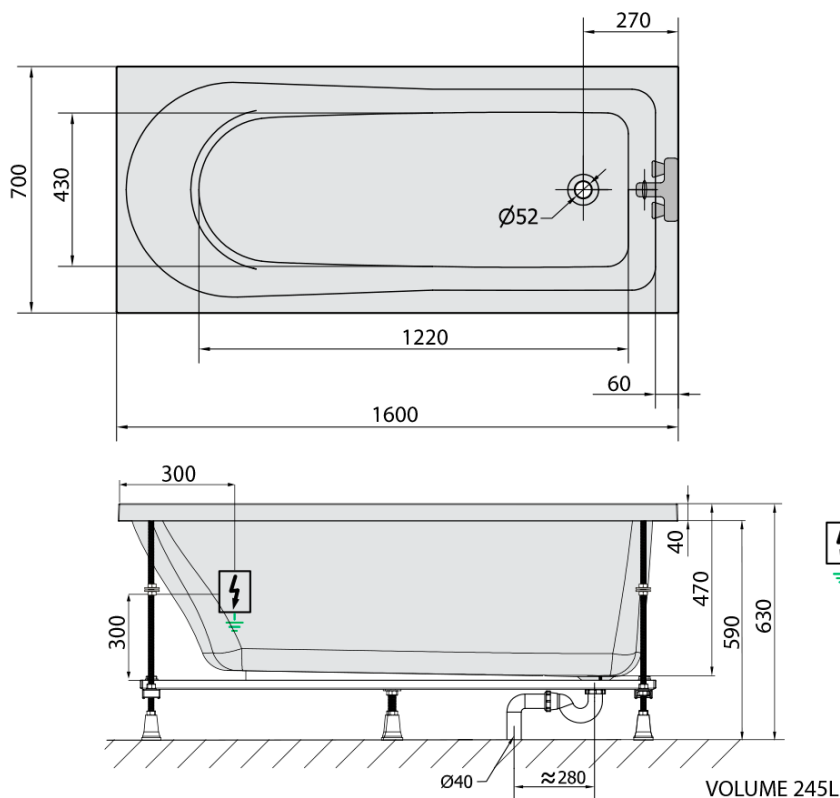

LISA hydromasážní vana, 160x70x47cm, Highline Hydro, chrom

Objednací kód: 86111.5010

Základní informace

Značka: Polysan
Série: HYDROMASÁŽNÍ SYSTÉMY

Rozměry

Délka: 1600 mm
Šířka: 700 mm
Výška: 470 mm
Objem: 245 l

Parametry

Barva: Bílá
Jiné barevné provedení: Dle vzorníku
Materiál: Akrylát
Tvar: Obdélníkové
Instalace: Vestavná (k obezdění)
Průměr odpadu: 52 mm
Vlastnosti: HIGHLINE HYDRO masáž
Hmotnost / ks: 41.97 kg
Balení: 1 ks
Záruka: 2 roky

Doporučujeme přikoupit

1 ks Zvukoizolační samolepící páska k vaně, 3m (Objednací kód: 93400)

Technický list

Electric cable 3x2,5mm²
Lenght 2m from the wall

Elektrický kabel 3x2,5mm²
Délka kabelu ze zdi 2m