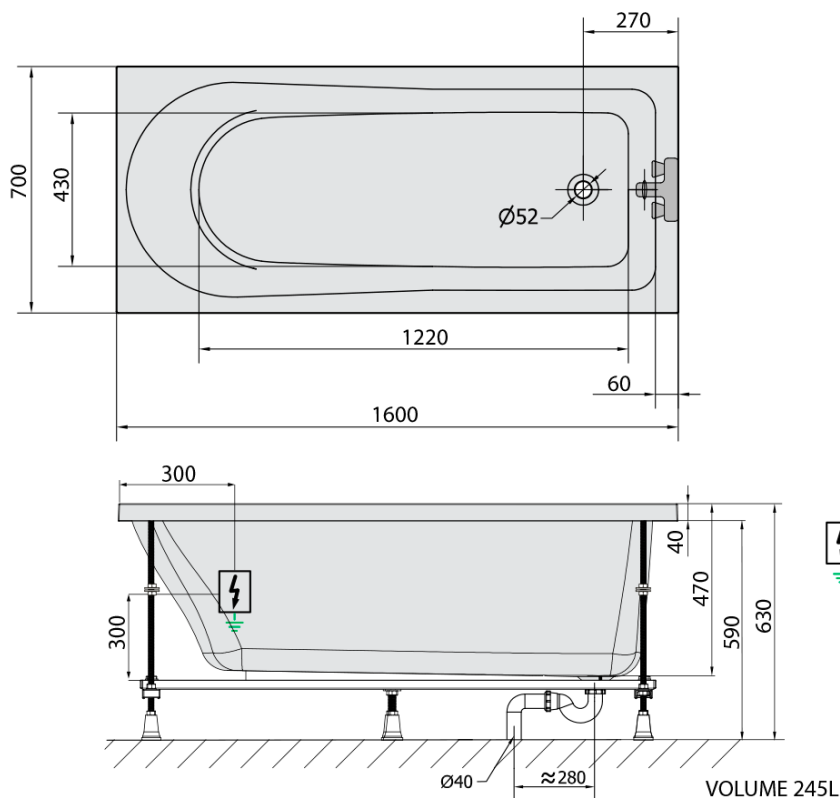

LISA hydromasážní vana, 160x70x47cm, Attraction Hydro, chrom

Objednací kód: 86111.3010

Základní informace

Značka: Polysan
Série: HYDROMASÁŽNÍ SYSTÉMY

Rozměry

Délka: 1600 mm
Šířka: 700 mm
Výška: 470 mm
Objem: 245 l

Parametry

Barva: Bílá
Jiné barevné provedení: Dle vzorníku
Materiál: Akrylát
Tvar: Obdélníkové
Instalace: Vestavná (k obezdění)
Průměr odpadu: 52 mm
Vlastnosti: ATTRACTION HYDRO masáž
Hmotnost / ks: 41.97 kg
Balení: 1 ks
Záruka: 2 roky

Doporučujeme přikoupit

1 ks Zvukoizolační samolepící páska k vaně, 3m (Objednací kód: 93400)

Technický list

- Electric cable 3x2,5mm²
Lenght 2m from the wall
-  Elektrický kabel 3x2,5mm²
Délka kabelu ze zdi 2m
- Electrical Characteristic:
Tension: 220-230V/50hz
Max. power consumption: 1200W
Electric protection: residual-current device 30mA
- Elektrické vlastnosti:
Napětí: 220-230V/50hz
Max. spotřeba: 1200W
Elektrické jištění: proudový chránič 30mA