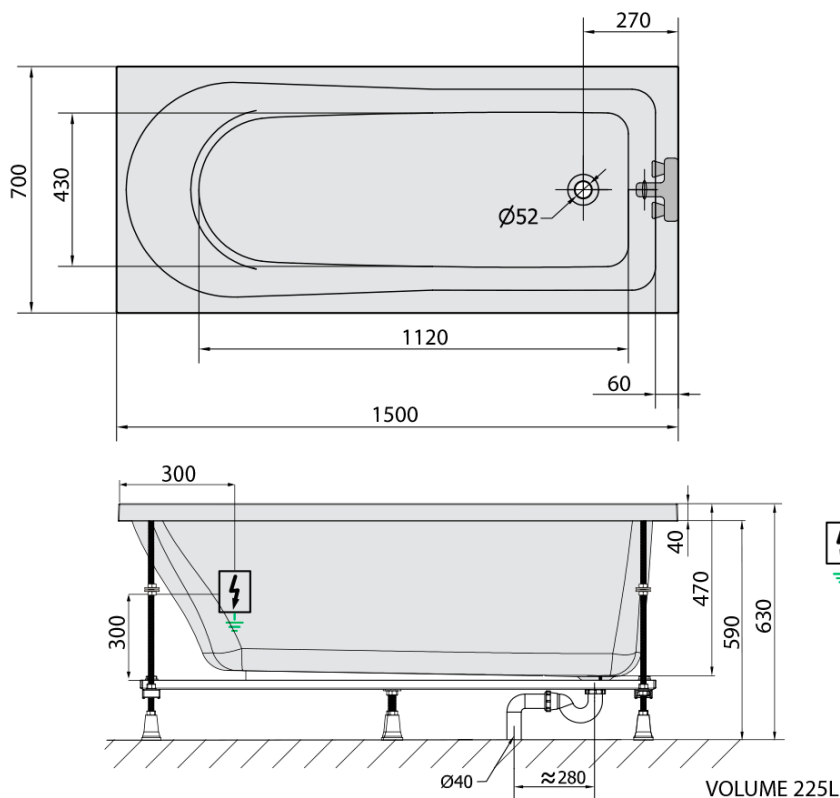

LISA hydromasážní vana, 150x70x47cm, Highline Hydro-Air, chrom

Objednací kód: 85111.6010

Základní informace

Značka: Polysan
Série: HYDROMASÁŽNÍ SYSTÉMY

Rozměry

Délka: 1500 mm
Šířka: 700 mm
Výška: 470 mm
Objem: 225 l

Parametry

Barva: Bílá
Jiné barevné provedení: Dle vzorníku
Materiál: Akrylát
Tvar: Obdélníkové
Instalace: Vestavná (k obezdění)
Průměr odpadu: 52 mm
Masážní systém: HIGHLINE HYDRO AIR
Hmotnost / ks: 46.78 kg
Balení: 1 ks
Záruka: 2 roky

Doporučujeme přikoupit

1 ks Zvukoizolační samolepící páska k vaně, 3m (Objednací kód: 93400)

Technický list

Electric cable 3x2,5mm²
Lenght 2m from the wall

Elektrický kabel 3x2,5mm²
Délka kabelu ze zdi 2m