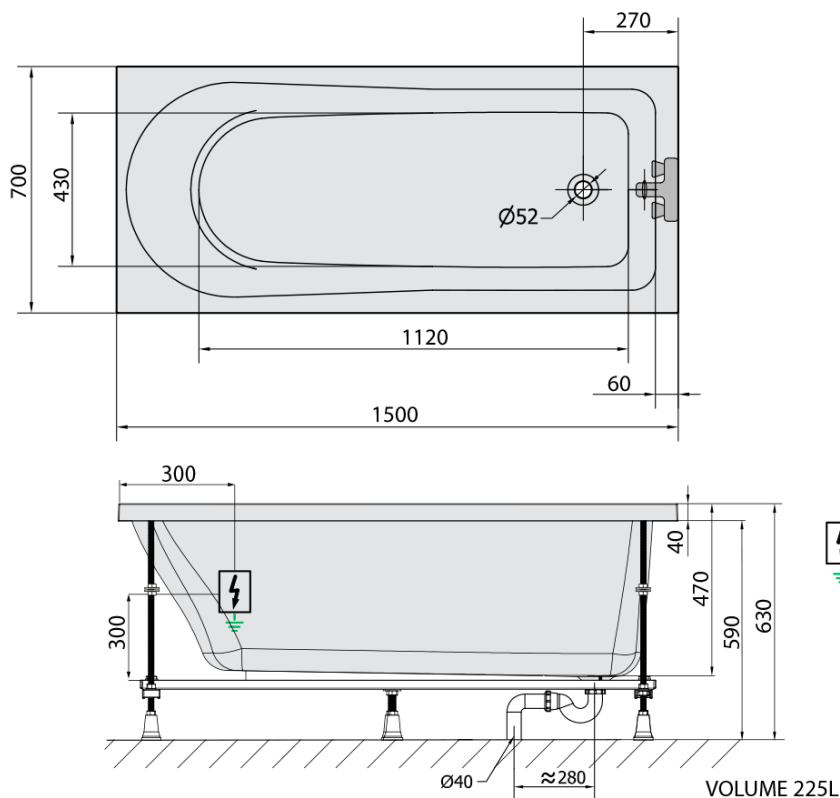

LISA hydromasážní vana, 150x70x47cm, Highline Hydro-Air, chrom

Objednací kód: 85111.6010

Základní informace

Značka: Polysan
Série: HYDROMASÁŽNÍ SYSTÉMY

Rozměry

Délka: 1500 mm
Šířka: 700 mm
Výška: 470 mm
Objem: 225 l

Parametry

Barva: Bílá
Jiné barevné provedení: Dle vzorníku
Materiál: Akrylát
Tvar: Obdélníkové
Instalace: Vestavná (k obezdění)
Průměr odpadu: 52 mm
Vlastnosti: HIGHLINE HYDRO AIR masáž
Hmotnost / ks: 46.78 kg
Balení: 1 ks
Záruka: 2 roky

Doporučujeme přikoupit

1 ks Zvukoizolační samolepící páska k vaně, 3m (Objednací kód: 93400)

Technický list

Electric cable 3x2,5mm²
Lenght 2m from the wall

Elektrický kabel 3x2,5mm²
Délka kabelu ze zdi 2m