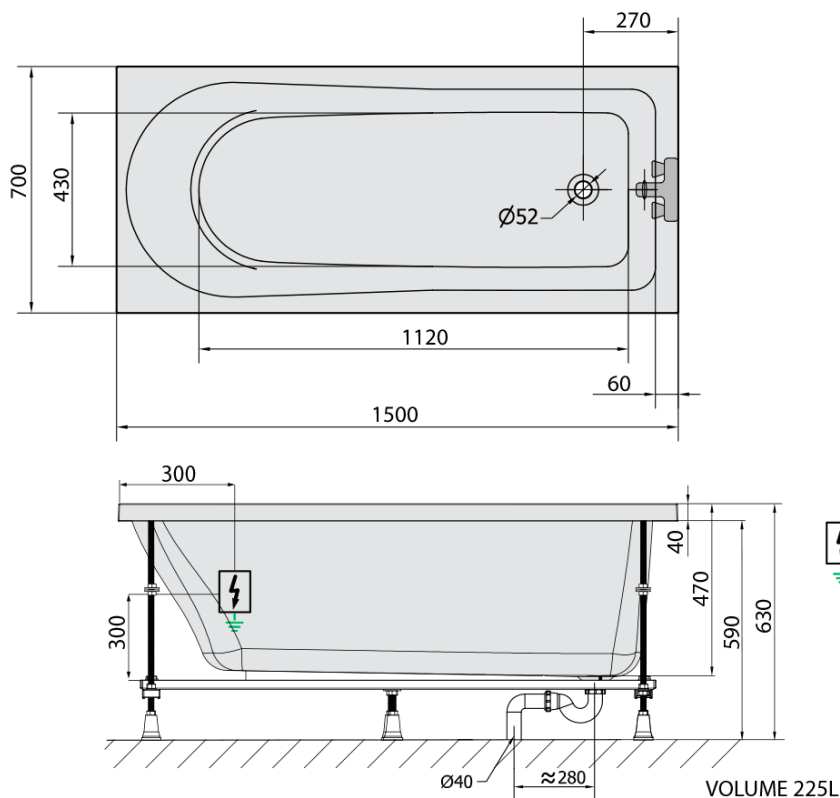

LISA hydromasážní vana, 150x70x47cm, Highline Hydro-Air, chrom

Objednací kód: 85111.6010

Základní informace

Značka: Polysan
Série: HYDROMASÁŽNÍ SYSTÉMY

Rozměry

Délka: 1500 mm
Šířka: 700 mm
Výška: 470 mm
Objem: 225 l

Parametry

Záruka: 2 roky
Hmotnost / ks: 46.78 kg
Balení: 1 ks
Barva: Bílá
Jiné barevné provedení: Dle vzorníku
Materiál: Akrylát
Tvar: Obdélníkové
Instalace: Vestavná (k obezdění)
Průměr odpadu: 52 mm
Masážní systém: HIGHLINE HYDRO AIR

Doporučujeme přikoupit

1 ks Zvukoizolační samolepící páska k vaně, 3m (Objednací kód: 93400)

Technický list

- Electric cable 3x2,5mm²
Lenght 2m from the wall
-  Elektrický kabel 3x2,5mm²
Délka kabelu ze zdi 2m
- Electrical Characteristic:
Tension: 220-230V/50hz
Max. power consumption: 1200W
Electric protection: residual-current device 30mA
- Elektrické vlastnosti:
Napětí: 220-230V/50hz
Max. spotřeba: 1200W
Elektrické jištění: proudový chránič 30mA