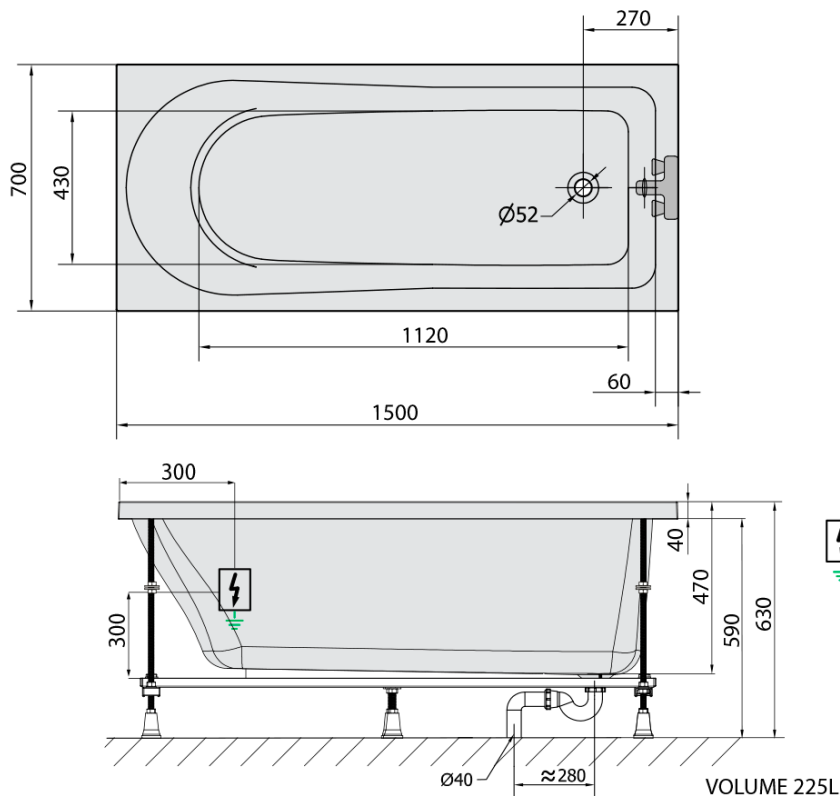

LISA hydromasážní vana, 150x70x47cm, Highline Hydro, chrom

Objednací kód: 85111.5010

Základní informace

Značka: Polysan
Série: HYDROMASÁŽNÍ SYSTÉMY

Rozměry

Délka: 1500 mm
Šířka: 700 mm
Výška: 470 mm
Objem: 225 l

Parametry

Barva: Bílá
Jiné barevné provedení: Dle vzorníku
Materiál: Akrylát
Tvar: Obdélníkové
Instalace: Vestavná (k obezdění)
Průměr odpadu: 52 mm
Vlastnosti: HIGHLINE HYDRO masáž
Hmotnost / ks: 40.28 kg
Balení: 1 ks
Záruka: 2 roky

Doporučujeme přikoupit

1 ks Zvukoizolační samolepící páska k vaně, 3m (Objednací kód: 93400)

Technický list

- Electric cable 3x2,5mm²
Lenght 2m from the wall
-  Elektrický kabel 3x2,5mm²
Délka kabelu ze zdi 2m
- Electrical Characteristic:
Tension: 220-230V/50hz
Max. power consumption: 1200W
Electric protection: residual-current device 30mA
- Elektrické vlastnosti:
Napětí: 220-230V/50hz
Max. spotřeba: 1200W
Elektrické jištění: proudový chránič 30mA