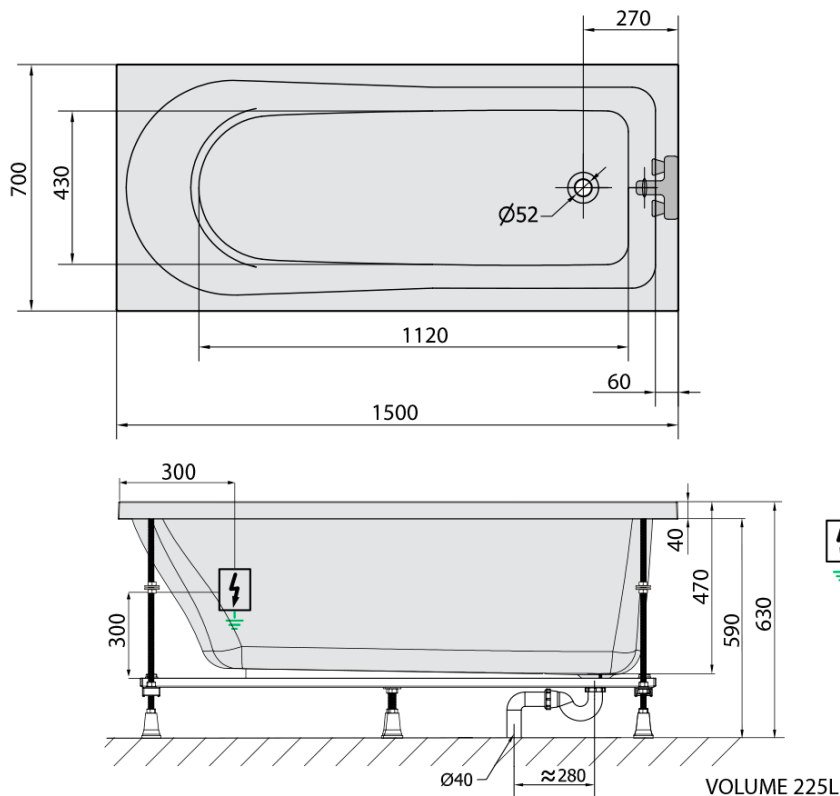

LISA hydromasážní vana, 150x70x47cm, Highline Hydro, chrom

Objednací kód: 85111.5010

Základní informace

Značka: Polysan
Série: HYDROMASÁŽNÍ SYSTÉMY

Rozměry

Délka: 1500 mm
Šířka: 700 mm
Výška: 470 mm
Objem: 225 l

Parametry

Barva: Bílá
Jiné barevné provedení: Dle vzorníku
Materiál: Akrylát
Tvar: Obdélníkové
Instalace: Vestavná (k obezdění)
Průměr odpadu: 52 mm
Masážní systém: HIGHLINE HYDRO
Hmotnost / ks: 40.28 kg
Balení: 1 ks
Záruka: 2 roky

Doporučujeme přikoupit

1 ks Zvukoizolační samolepící páska k vaně, 3m (Objednací kód: 93400)

Technický list

- Electric cable 3x2,5mm²
Lenght 2m from the wall
-  Elektrický kabel 3x2,5mm²
Délka kabelu ze zdi 2m
- Electrical Characteristic:
Tension: 220-230V/50hz
Max. power consumption: 1200W
Electric protection: residual-current device 30mA
- Elektrické vlastnosti:
Napětí: 220-230V/50hz
Max. spotřeba: 1200W
Elektrické jištění: proudový chránič 30mA