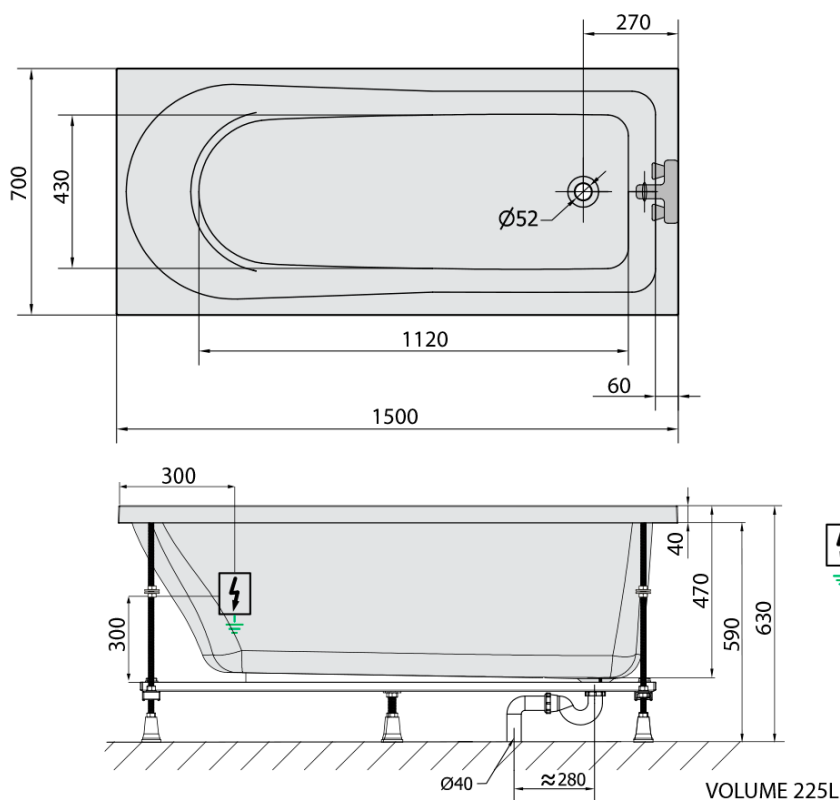

LISA hydromasážní vana, 150x70x47cm, Highline Hydro, chrom

Objednací kód: 85111.5010

Základní informace

Značka: Polysan
Série: HYDROMASÁŽNÍ SYSTÉMY

Rozměry

Délka: 1500 mm
Šířka: 700 mm
Výška: 470 mm
Objem: 225 l

Parametry

Záruka: 2 roky
Hmotnost / ks: 40.28 kg
Balení: 1 ks
Barva: Bílá
Jiné barevné provedení: Dle vzorníku
Materiál: Akrylát
Tvar: Obdélníkové
Instalace: Vestavná (k obezdění)
Průměr odpadu: 52 mm
Masážní systém: HIGHLINE HYDRO

Doporučujeme přikoupit

1 ks Zvukoizolační samolepící páska k vaně, 3m (Objednací kód: 93400)

Technický list

- Electric cable 3x2,5mm²
Lenght 2m from the wall
-  Elektrický kabel 3x2,5mm²
Délka kabelu ze zdi 2m
- Electrical Characteristic:
Tension: 220-230V/50hz
Max. power consumption: 1200W
Electric protection: residual-current device 30mA
- Elektrické vlastnosti:
Napětí: 220-230V/50hz
Max. spotřeba: 1200W
Elektrické jištění: proudový chránič 30mA