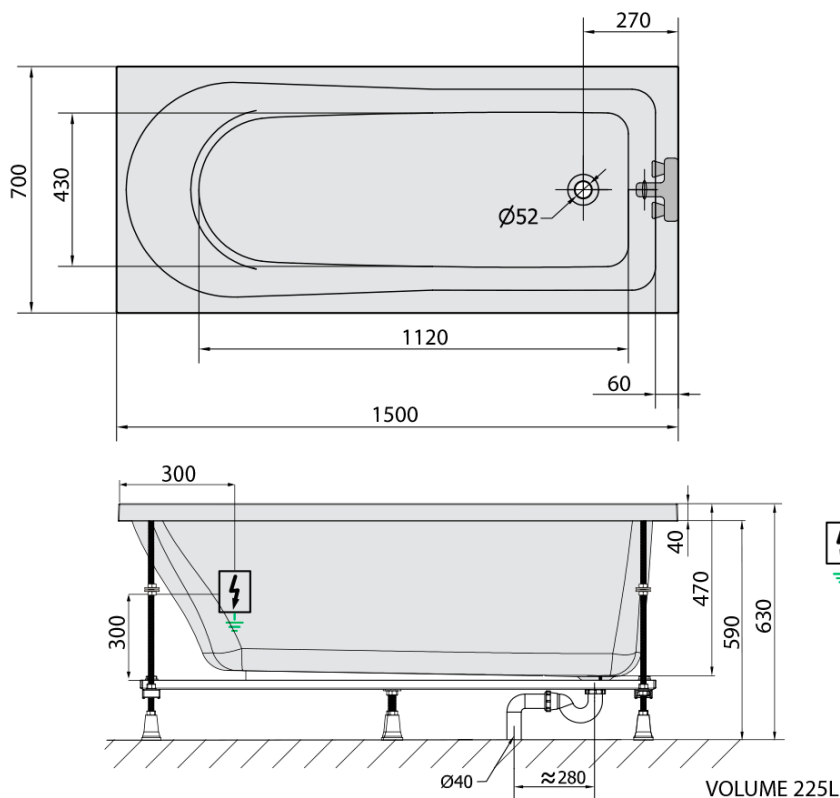

LISA hydromasážní vana, 150x70x47cm, Attraction Hydro-Air, chrom

Objednací kód: 85111.4010

Základní informace

Značka: Polysan
Série: HYDROMASÁŽNÍ SYSTÉMY

Rozměry

Délka: 1500 mm
Šířka: 700 mm
Výška: 470 mm
Objem: 225 l

Parametry

Barva: Bílá
Jiné barevné provedení: Dle vzorníku
Materiál: Akrylát
Tvar: Obdélníkové
Instalace: Vestavná (k obezdění)
Průměr odpadu: 52 mm
Vlastnosti: ATTRACTION HYDRO AIR masáž
Hmotnost / ks: 46.78 kg
Balení: 1 ks
Záruka: 2 roky

Doporučujeme přikoupit

1 ks Zvukoizolační samolepící páska k vaně, 3m (Objednací kód: 93400)

Technický list

Electric cable 3x2,5mm²
Lenght 2m from the wall

Elektrický kabel 3x2,5mm²
Délka kabelu ze zdi 2m