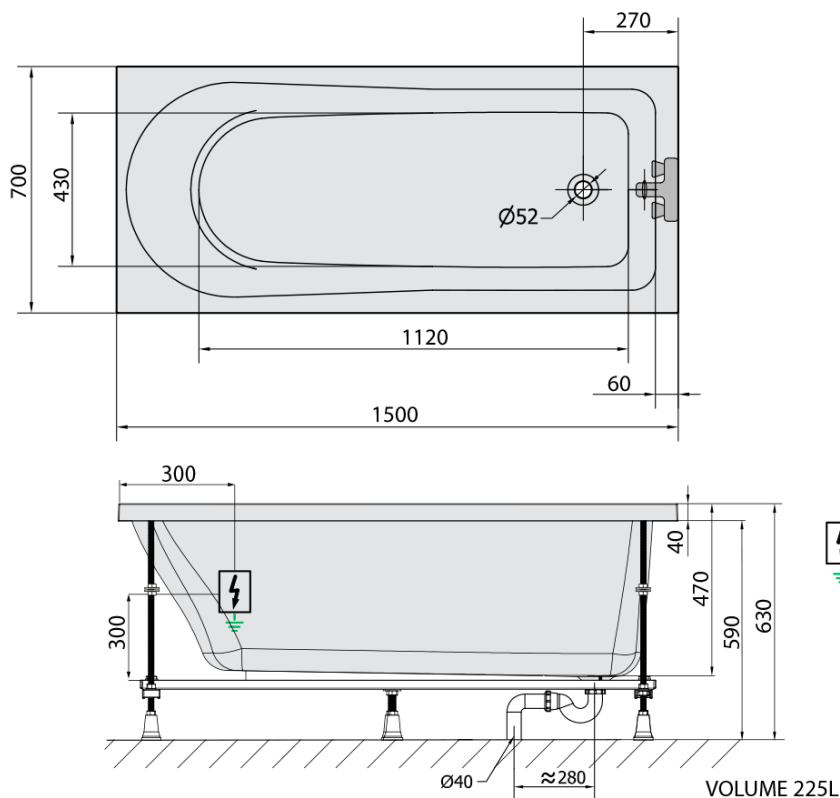

LISA hydromasážní vana, 150x70x47cm, Active Hydro, chrom

Objednací kód: 85111.1010

Základní informace

Značka: Polysan
Série: HYDROMASÁŽNÍ SYSTÉMY

Rozměry

Délka: 1500 mm
Šířka: 700 mm
Výška: 470 mm
Objem: 225 l

Parametry

Barva: Bílá
Jiné barevné provedení: Dle vzorníku
Materiál: Akrylát
Tvar: Obdélníkové
Instalace: Vestavná (k obezdění)
Průměr odpadu: 52 mm
Vlastnosti: ACTIVE HYDRO masáž
Hmotnost / ks: 40.28 kg
Balení: 1 ks
Záruka: 2 roky

Doporučujeme přikoupit

1 ks Zvukoizolační samolepící páska k vaně, 3m (Objednací kód: 93400)

Technický list

- Electric cable 3x2,5mm²
Lenght 2m from the wall
-  Elektrický kabel 3x2,5mm²
Délka kabelu ze zdi 2m
- Electrical Characteristic:
Tension: 220-230V/50hz
Max. power consumption: 1200W
Electric protection: residual-current device 30mA
- Elektrické vlastnosti:
Napětí: 220-230V/50hz
Max. spotřeba: 1200W
Elektrické jištění: proudový chránič 30mA