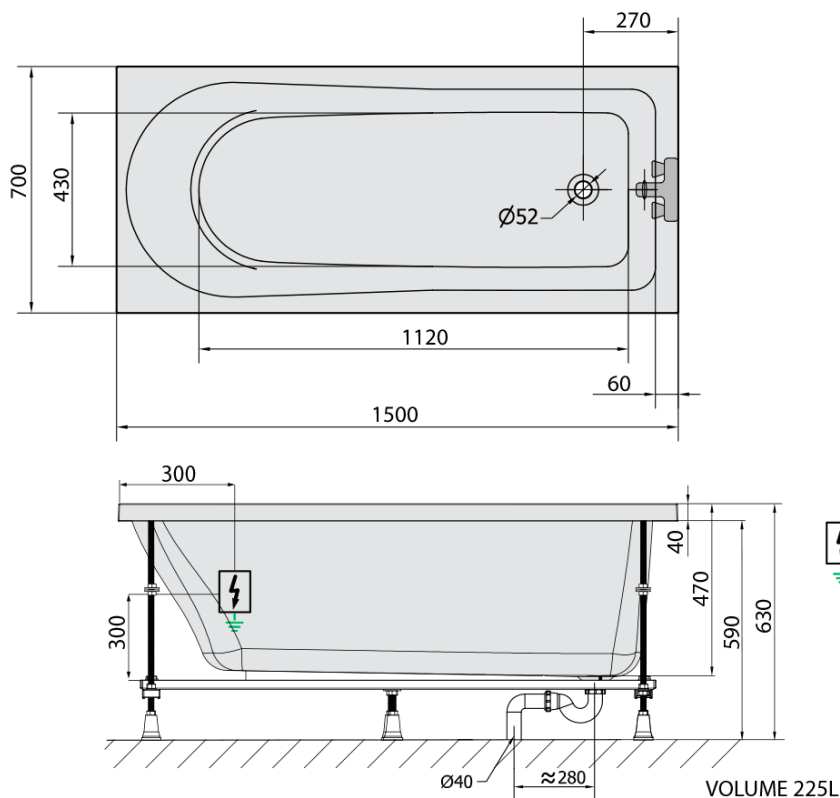

LISA hydromasážní vana, 150x70x47cm, Active Hydro, chrom

Objednací kód: 85111.1010

Základní informace

Značka: Polysan
Série: HYDROMASÁŽNÍ SYSTÉMY

Rozměry

Délka: 1500 mm
Šířka: 700 mm
Výška: 470 mm
Objem: 225 l

Parametry

Záruka: 2 roky
Hmotnost / ks: 40.28 kg
Balení: 1 ks
Barva: Bílá
Jiné barevné provedení: Dle vzorníku
Materiál: Akrylát
Tvar: Obdélníkové
Instalace: Vestavná (k obezdění)
Průměr odpadu: 52 mm
Masážní systém: ACTIVE HYDRO

Doporučujeme přikoupit

1 ks Zvukoizolační samolepící páska k vaně, 3m (Objednací kód: 93400)

Technický list

Electric cable 3x2,5mm²
Lenght 2m from the wall

Elektrický kabel 3x2,5mm²
Délka kabelu ze zdi 2m