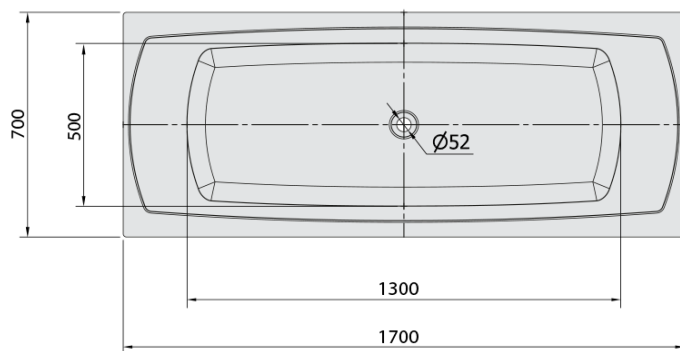

LILY hydromasážní vana, 170x70x39cm, Highline Hydro-Air, chrom

Objednací kód: 72230.6010

Základní informace

Značka: Polysan
Série: HYDROMASÁŽNÍ SYSTÉMY

Rozměry

Délka: 1700 mm
Šířka: 700 mm
Výška: 390 mm
Objem: 213 l

Parametry

Barva: Bílá
Jiné barevné provedení: Dle vzorníku
Materiál: Akrylát
Tvar: Obdélníkové
Instalace: Vestavná (k obezdění)
Průměr odpadu: 52 mm
Vlastnosti: HIGHLINE HYDRO AIR masáž
Hmotnost / ks: 48.5 kg
Balení: 1 ks
Záruka: 2 roky

Doporučujeme přikoupit

1 ks Zvukoizolační samolepící páska k vaně, 3m (Objednací kód: 93400)

Technický list

Electric cable 3x2,5mm²
Lenght 2m from the wall
Elektrický kabel 3x2,5mm²
Délka kabelu ze zdi 2m