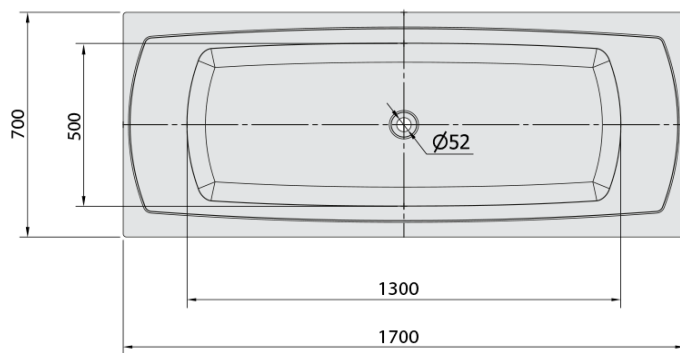

LILY hydromasážní vana, 170x70x39cm, Highline Hydro-Air, chrom

Objednací kód: 72230.6010

Základní informace

Značka: Polysan
Série: HYDROMASÁŽNÍ SYSTÉMY

Rozměry

Délka: 1700 mm
Šířka: 700 mm
Výška: 390 mm
Objem: 213 l

Parametry

Barva: Bílá
Jiné barevné provedení: Dle vzorníku
Materiál: Akrylát
Tvar: Obdélníkové
Instalace: Vestavná (k obezdění)
Průměr odpadu: 52 mm
Masážní systém: HIGHLINE HYDRO AIR
Hmotnost / ks: 48.5 kg
Balení: 1 ks
Záruka: 2 roky

Doporučujeme přikoupit

1 ks Zvukoizolační samolepící páska k vaně, 3m (Objednací kód: 93400)

Technický list

Electric cable 3x2,5mm²
Length 2m from the wall
Elektrický kabel 3x2,5mm²
Délka kabelu ze zdi 2m