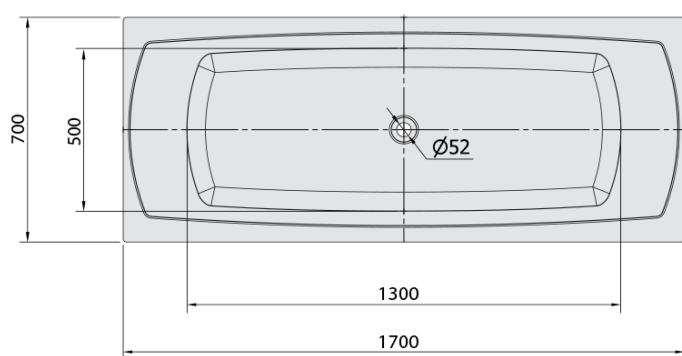

LILY hydromasážní vana, 170x70x39cm, Highline Hydro-Air, chrom

Objednací kód: 72230.6010

Základní informace

Značka: Polysan
Série: HYDROMASÁŽNÍ SYSTÉMY

Rozměry

Délka: 1700 mm
Šířka: 700 mm
Výška: 390 mm
Objem: 213 l

Parametry

Záruka: 2 roky
Hmotnost / ks: 48.5 kg
Balení: 1 ks
Barva: Bílá
Jiné barevné provedení: Dle vzorníku
Materiál: Akrylát
Tvar: Obdélníkové
Instalace: Vestavná (k obezdění)
Průměr odpadu: 52 mm
Masážní systém: HIGHLINE HYDRO AIR

Doporučujeme přikoupit

1 ks Zvukoizolační samolepící páska k vaně, 3m (Objednací kód: 93400)

Technický list

Electric cable 3x2,5mm²
Lenght 2m from the wall
Elektrický kabel 3x2,5mm²
Délka kabelu ze zdi 2m