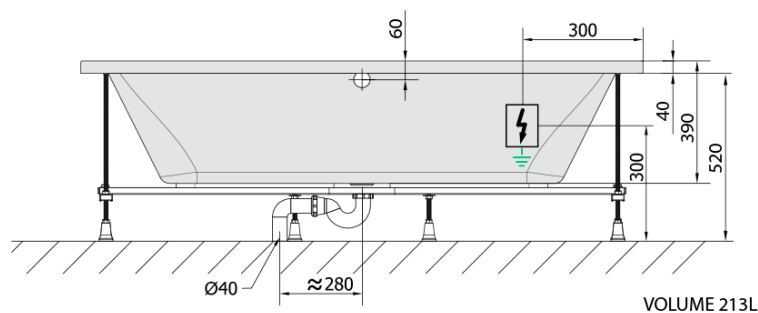

LILY hydromasážní vana, 170x70x39cm, Highline Hydro-Air, chrom

Objednací kód: 72230.6010

Základní informace

Značka: Polysan
Série: HYDROMASÁŽNÍ SYSTÉMY

Rozměry

Délka: 1700 mm
Šířka: 700 mm
Výška: 390 mm
Objem: 213 l

Parametry

Barva: Bílá
Jiné barevné provedení: Dle vzorníku
Materiál: Akrylát
Tvar: Obdélníkové
Instalace: Vestavná (k obezdění)
Průměr odpadu: 52 mm
Masážní systém: HIGHLINE HYDRO AIR
Hmotnost / ks: 48.5 kg
Balení: 1 ks
Záruka: 2 roky

Doporučujeme přikoupit

1 ks Zvukoizolační samolepící páska k vaně, 3m (Objednací kód: 93400)

Technický list

Electric cable 3x2,5mm²
Length 2m from the wall
Elektrický kabel 3x2,5mm²
Délka kabelu ze zdi 2m