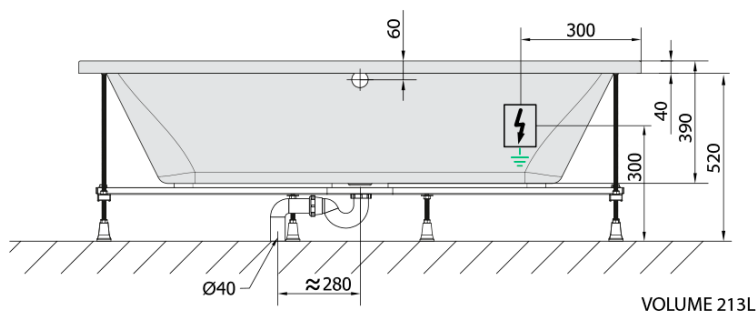

LILY hydromasážní vana, 170x70x39cm, Highline Hydro-Air, chrom

Objednací kód: 72230.6010

Základní informace

Značka: Polysan
Série: HYDROMASÁŽNÍ SYSTÉMY

Rozměry

Délka: 1700 mm
Šířka: 700 mm
Výška: 390 mm
Objem: 213 l

Parametry

Barva: Bílá
Jiné barevné provedení: Dle vzorníku
Materiál: Akrylát
Tvar: Obdélníkové
Instalace: Vestavná (k obezdění)
Průměr odpadu: 52 mm
Vlastnosti: HIGHLINE HYDRO AIR masáž
Hmotnost / ks: 48.5 kg
Balení: 1 ks
Záruka: 2 roky

Doporučujeme přikoupit

1 ks Zvukoizolační samolepící páska k vaně, 3m (Objednací kód: 93400)

Technický list

Electric cable 3x2,5mm²
Lenght 2m from the wall
Elektrický kabel 3x2,5mm²
Délka kabelu ze zdi 2m