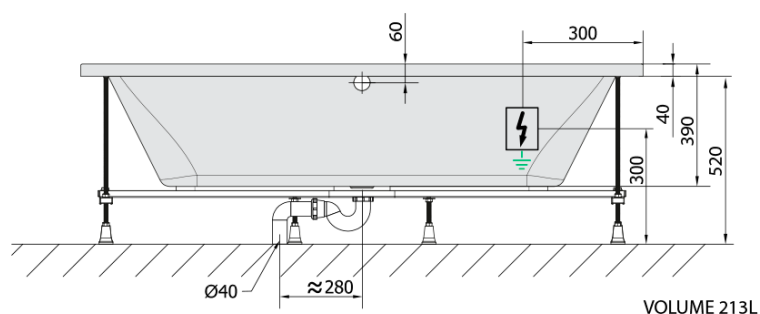

LILY hydromasážní vana, 170x70x39cm, Highline Hydro-Air, chrom

Objednací kód: 72230.6010

Základní informace

Značka: Polysan
Série: HYDROMASÁŽNÍ SYSTÉMY

Rozměry

Délka: 1700 mm
Šířka: 700 mm
Výška: 390 mm
Objem: 213 l

Parametry

Záruka: 2 roky
Hmotnost / ks: 48.5 kg
Balení: 1 ks
Barva: Bílá
Jiné barevné provedení: Dle vzorníku
Materiál: Akrylát
Tvar: Obdélníkové
Instalace: Vestavná (k obezdění)
Průměr odpadu: 52 mm
Masážní systém: HIGHLINE HYDRO AIR

Doporučujeme přikoupit

1 ks Zvukoizolační samolepící páska k vaně, 3m (Objednací kód: 93400)

Technický list

Electric cable 3x2,5mm²
Lenght 2m from the wall
Elektrický kabel 3x2,5mm²
Délka kabelu ze zdi 2m