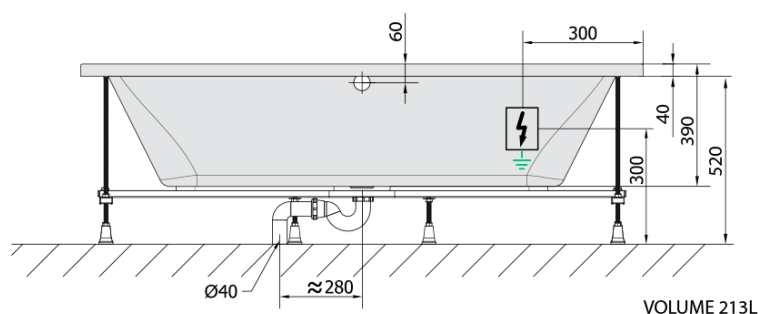

Technický list

Electric cable 3x2,5mm²
Lenght 2m from the wall
Elektrický kabel 3x2,5mm²
Délka kabelu ze zdi 2m

Electrical Characteristic:
Tension: 220-230V/50hz
Max. power consumption: 1200W
Electric protection: residual-current device 30mA

Elektrické vlastnosti:
Napětí: 220-230V/50hz
Max. spotřeba: 1200W
Elektrické jistění: proudový chránič 30mA