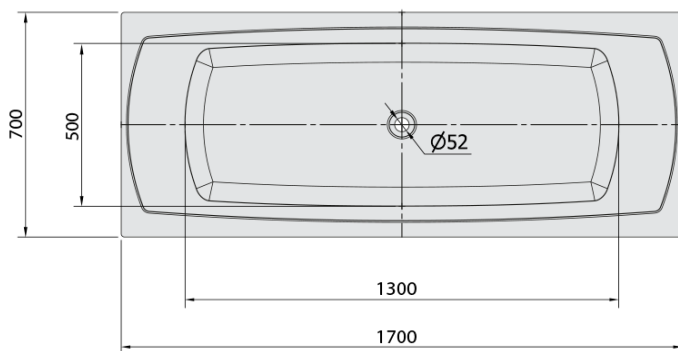

LILY hydromasážní vana, 170x70x39cm, Highline Hydro, chrom

Objednací kód: 72230.5010

Základní informace

Značka: Polysan
Série: HYDROMASÁŽNÍ SYSTÉMY

Rozměry

Délka: 1700 mm
Šířka: 700 mm
Výška: 390 mm
Objem: 213 l

Parametry

Barva: Bílá
Jiné barevné provedení: Dle vzorníku
Materiál: Akrylát
Tvar: Obdélníkové
Instalace: Vestavná (k obezdění)
Průměr odpadu: 52 mm
Masážní systém: HIGHLINE HYDRO
Hmotnost / ks: 42.0 kg
Balení: 1 ks
Záruka: 2 roky

Doporučujeme přikoupit

1 ks Zvukoizolační samolepící páska k vaně, 3m (Objednací kód: 93400)

Technický list

- Electric cable 3x2,5mm²
Lenght 2m from the wall
- Elektrický kabel 3x2,5mm²
Délka kabelu ze zdi 2m
- Electrical Characteristic:
Tension: 220-230V/50hz
Max. power consumption: 1200W
Electric protection: residual-current device 30mA
- Elektrické vlastnosti:
Napětí: 220-230V/50hz
Max. spotřeba: 1200W
Elektrické jistění: proudový chránič 30mA