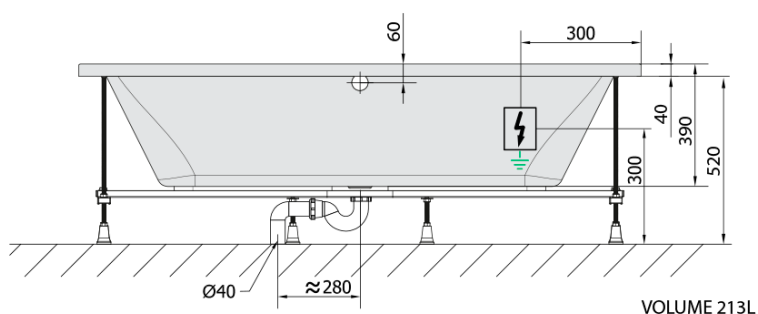

LILY hydromasážní vana, 170x70x39cm, Highline Hydro, chrom

Objednací kód: 72230.5010

Základní informace

Značka: Polysan
Série: HYDROMASÁŽNÍ SYSTÉMY

Rozměry

Délka: 1700 mm
Šířka: 700 mm
Výška: 390 mm
Objem: 213 l

Parametry

Záruka: 2 roky
Hmotnost / ks: 42 kg
Balení: 1 ks
Barva: Bílá
Jiné barevné provedení: Dle vzorníku
Materiál: Akrylát
Tvar: Obdélníkové
Instalace: Vestavná (k obezdění)
Průměr odpadu: 52 mm
Masážní systém: HIGHLINE HYDRO

Doporučujeme přikoupit

1 ks Zvukoizolační samolepící páska k vaně, 3m (Objednací kód: 93400)

Technický list

Electric cable 3x2,5mm²
Lenght 2m from the wall
Elektrický kabel 3x2,5mm²
Délka kabelu ze zdi 2m