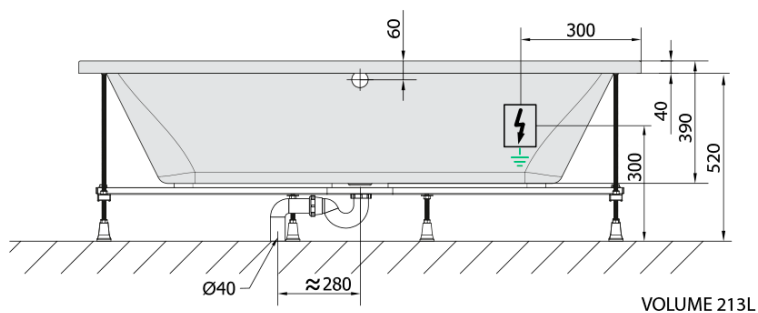

LILY hydromasážní vana, 170x70x39cm, Highline Hydro, chrom

Objednací kód: 72230.5010

Základní informace

Značka: Polysan
Série: HYDROMASÁŽNÍ SYSTÉMY

Rozměry

Délka: 1700 mm
Šířka: 700 mm
Výška: 390 mm
Objem: 213 l

Parametry

Barva: Bílá
Jiné barevné provedení: Dle vzorníku
Materiál: Akrylát
Tvar: Obdélníkové
Instalace: Vestavná (k obezdění)
Průměr odpadu: 52 mm
Masážní systém: HIGHLINE HYDRO
Hmotnost / ks: 42.0 kg
Balení: 1 ks
Záruka: 2 roky

Doporučujeme přikoupit

1 ks Zvukoizolační samolepící páska k vaně, 3m (Objednací kód: 93400)

Technický list

- Electric cable 3x2,5mm²
Lenght 2m from the wall
- Elektrický kabel 3x2,5mm²
Délka kabelu ze zdi 2m
- Electrical Characteristic:
Tension: 220-230V/50hz
Max. power consumption: 1200W
Electric protection: residual-current device 30mA
- Elektrické vlastnosti:
Napětí: 220-230V/50hz
Max. spotřeba: 1200W
Elektrické jistění: proudový chránič 30mA