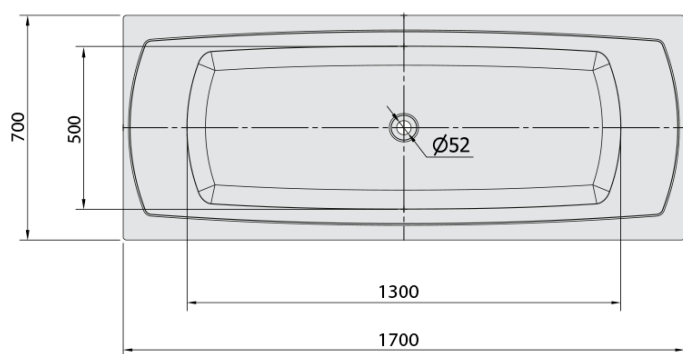

LILY hydromasážní vana, 170x70x39cm, Highline Hydro, chrom

Objednací kód: 72230.5010

Základní informace

Značka: Polysan
Série: HYDROMASÁŽNÍ SYSTÉMY

Rozměry

Délka: 1700 mm
Šířka: 700 mm
Výška: 390 mm
Objem: 213 l

Parametry

Záruka: 2 roky
Hmotnost / ks: 42 kg
Balení: 1 ks
Barva: Bílá
Jiné barevné provedení: Dle vzorníku
Materiál: Akrylát
Tvar: Obdélníkové
Instalace: Vestavná (k obezdění)
Průměr odpadu: 52 mm
Masážní systém: HIGHLINE HYDRO

Doporučujeme přikoupit

1 ks Zvukoizolační samolepící páska k vaně, 3m (Objednací kód: 93400)

Technický list

Electric cable 3x2,5mm²
Lenght 2m from the wall
Elektrický kabel 3x2,5mm²
Délka kabelu ze zdi 2m