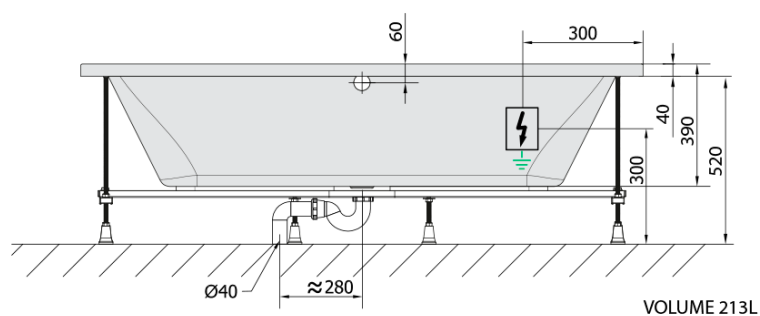

LILY hydromasážní vana, 170x70x39cm, Attraction Hydro, chrom

Objednací kód: 72230.3010

Základní informace

Značka: Polysan
Série: HYDROMASÁŽNÍ SYSTÉMY

Rozměry

Délka: 1700 mm
Šířka: 700 mm
Výška: 390 mm
Objem: 213 l

Parametry

Barva: Bílá
Jiné barevné provedení: Dle vzorníku
Materiál: Akrylát
Tvar: Obdélníkové
Instalace: Vestavná (k obezdění)
Průměr odpadu: 52 mm
Vlastnosti: ATTRACTION HYDRO masáž
Hmotnost / ks: 42.0 kg
Balení: 1 ks
Záruka: 2 roky

Doporučujeme přikoupit

1 ks Zvukoizolační samolepící páska k vaně, 3m (Objednací kód: 93400)

Technický list

Electric cable 3x2,5mm²
Lenght 2m from the wall
Elektrický kabel 3x2,5mm²
Délka kabelu ze zdi 2m