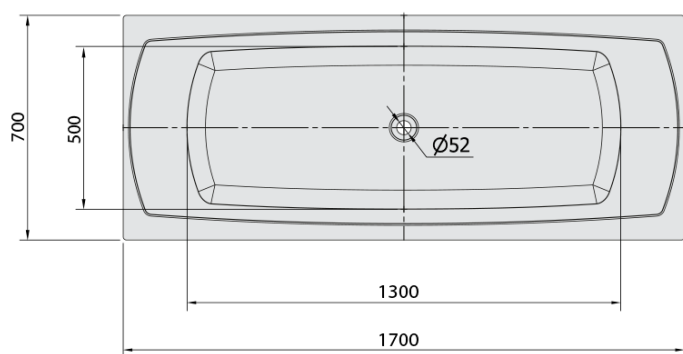

LILY hydromasážní vana, 170x70x39cm, Attraction Hydro, chrom

Objednací kód: 72230.3010

Základní informace

Značka: Polysan
Série: HYDROMASÁŽNÍ SYSTÉMY

Rozměry

Délka: 1700 mm
Šířka: 700 mm
Výška: 390 mm
Objem: 213 l

Parametry

Barva: Bílá
Jiné barevné provedení: Dle vzorníku
Materiál: Akrylát
Tvar: Obdélníkové
Instalace: Vestavná (k obezdění)
Průměr odpadu: 52 mm
Vlastnosti: ATTRACTION HYDRO masáž
Hmotnost / ks: 42.0 kg
Balení: 1 ks
Záruka: 2 roky

Doporučujeme přikoupit

1 ks Zvukoizolační samolepící páska k vaně, 3m (Objednací kód: 93400)

Technický list

Electric cable 3x2,5mm²
Lenght 2m from the wall
Elektrický kabel 3x2,5mm²
Délka kabelu ze zdi 2m