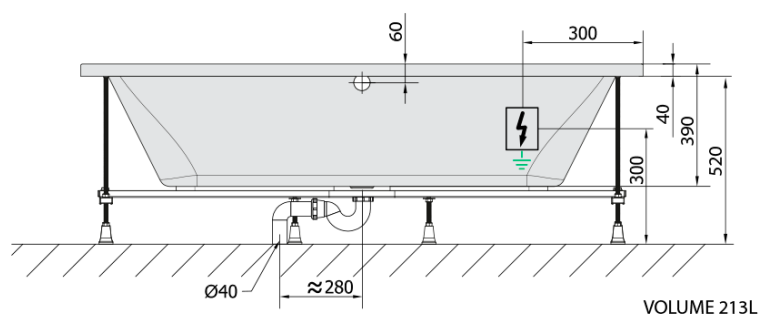

LILY hydromasážní vana, 170x70x39cm, Attraction Hydro, chrom

Objednací kód: 72230.3010

Základní informace

Značka: Polysan
Série: HYDROMASÁŽNÍ SYSTÉMY

Rozměry

Délka: 1700 mm
Šířka: 700 mm
Výška: 390 mm
Objem: 213 l

Parametry

Záruka: 2 roky
Hmotnost / ks: 42 kg
Balení: 1 ks
Barva: Bílá
Jiné barevné provedení: Dle vzorníku
Materiál: Akrylát
Tvar: Obdélníkové
Instalace: Vestavná (k obezdění)
Průměr odpadu: 52 mm
Masážní systém: ATTRACTION HYDRO

Doporučujeme přikoupit

1 ks Zvukoizolační samolepící páska k vaně, 3m (Objednací kód: 93400)

Technický list

Electric cable 3x2,5mm²
Lenght 2m from the wall
Elektrický kabel 3x2,5mm²
Délka kabelu ze zdi 2m