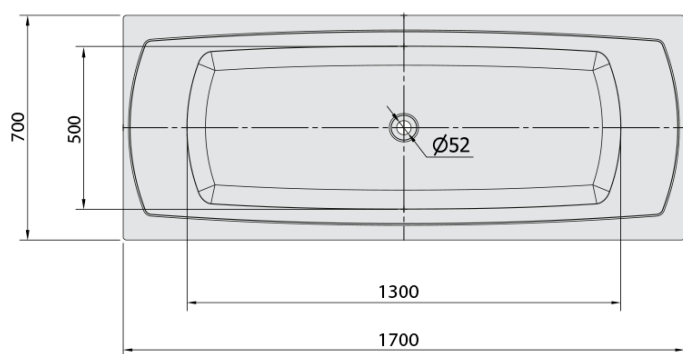

LILY hydromasážní vana, 170x70x39cm, Attraction Hydro, chrom

Objednací kód: 72230.3010

Základní informace

Značka: Polysan
Série: HYDROMASÁŽNÍ SYSTÉMY

Rozměry

Délka: 1700 mm
Šířka: 700 mm
Výška: 390 mm
Objem: 213 l

Parametry

Záruka: 2 roky
Hmotnost / ks: 42 kg
Balení: 1 ks
Barva: Bílá
Jiné barevné provedení: Dle vzorníku
Materiál: Akrylát
Tvar: Obdélníkové
Instalace: Vestavná (k obezdění)
Průměr odpadu: 52 mm
Masážní systém: ATTRACTION HYDRO

Doporučujeme přikoupit

1 ks Zvukoizolační samolepící páska k vaně, 3m (Objednací kód: 93400)

Technický list

Electric cable 3x2,5mm²
Lenght 2m from the wall
Elektrický kabel 3x2,5mm²
Délka kabelu ze zdi 2m