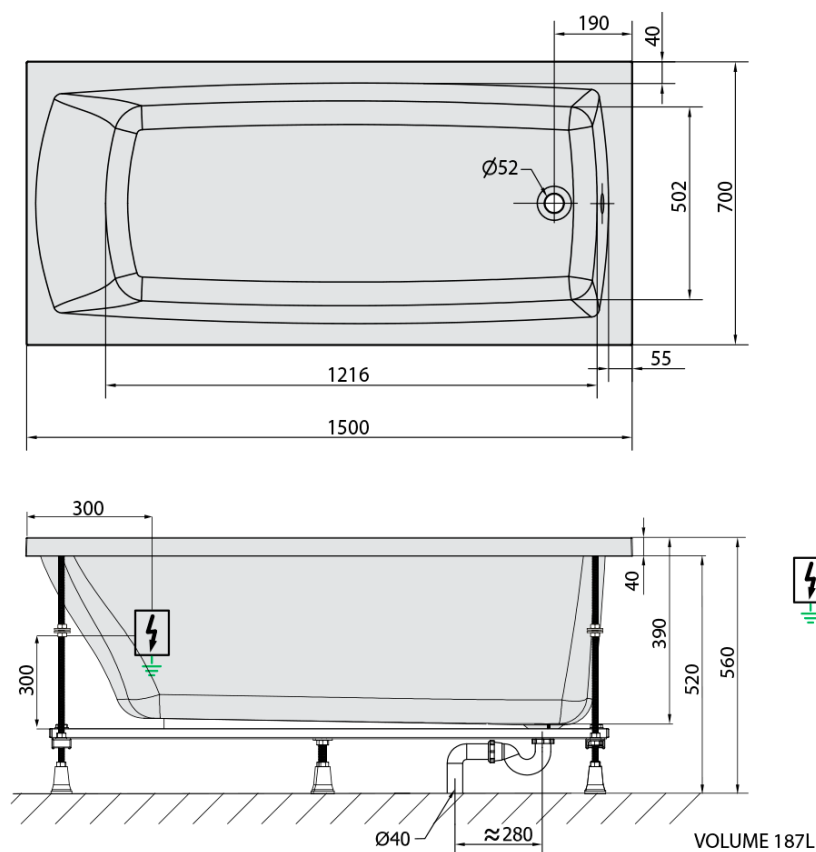

LILY hydromasážní vana, 150x70x39cm, Highline Hydro-Air, chrom

Objednací kód: 72273.6010

Základní informace

Značka: Polysan
Série: HYDROMASÁŽNÍ SYSTÉMY

Rozměry

Délka: 1500 mm
Šířka: 700 mm
Výška: 390 mm
Objem: 187 l

Parametry

Barva: Bílá
Jiné barevné provedení: Dle vzorníku
Materiál: Akrylát
Tvar: Obdélníkové
Instalace: Vestavná (k obezdění)
Průměr odpadu: 52 mm
Vlastnosti: HIGHLINE HYDRO AIR masáž
Hmotnost / ks: 42.97 kg
Balení: 1 ks
Záruka: 2 roky

Doporučujeme přikoupit

1 ks Zvukoizolační samolepící páska k vaně, 3m (Objednací kód: 93400)

Technický list

Electric cable 3x2,5mm²
Length 2m from the wall

Elektrický kabel 3x2,5mm²
Délka kabelu ze zdi 2m