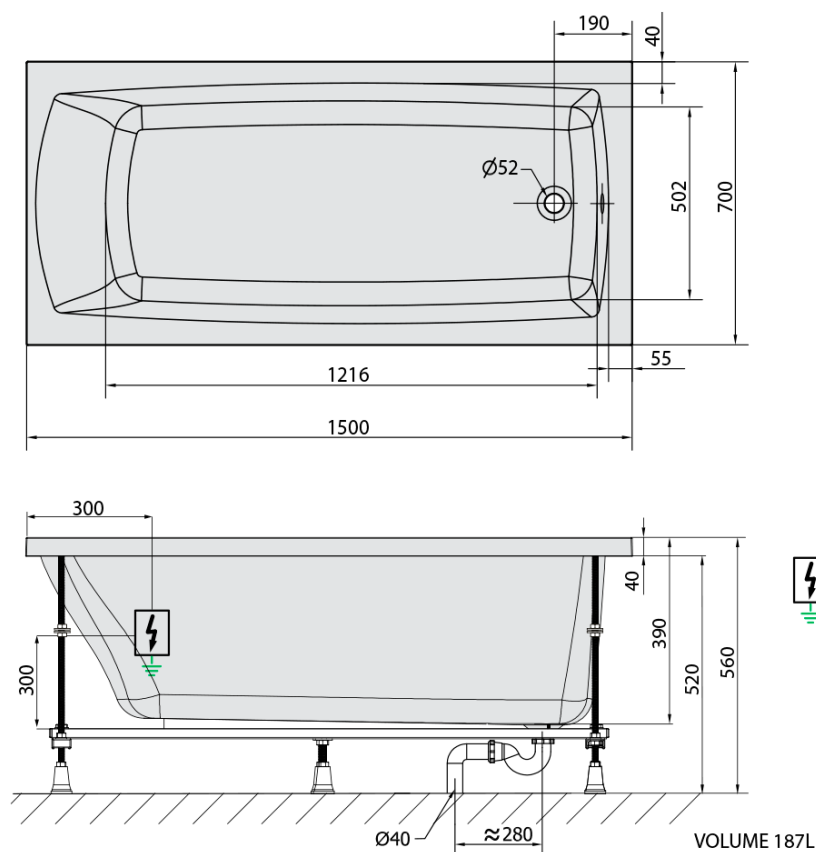

LILY hydromasážní vana, 150x70x39cm, Highline Hydro-Air, chrom

Objednací kód: 72273.6010

Základní informace

Značka: Polysan
Série: HYDROMASÁŽNÍ SYSTÉMY

Rozměry

Délka: 1500 mm
Šířka: 700 mm
Výška: 390 mm
Objem: 187 l

Parametry

Záruka: 2 roky
Hmotnost / ks: 42.97 kg
Balení: 1 ks
Barva: Bílá
Jiné barevné provedení: Dle vzorníku
Materiál: Akrylát
Tvar: Obdélníkové
Instalace: Vestavná (k obezdění)
Průměr odpadu: 52 mm
Masážní systém: HIGHLINE HYDRO AIR

Doporučujeme přikoupit

1 ks Zvukoizolační samolepící páska k vaně, 3m (Objednací kód: 93400)

Technický list

Electric cable 3x2,5mm²
Length 2m from the wall

Elektrický kabel 3x2,5mm²
Délka kabelu ze zdi 2m