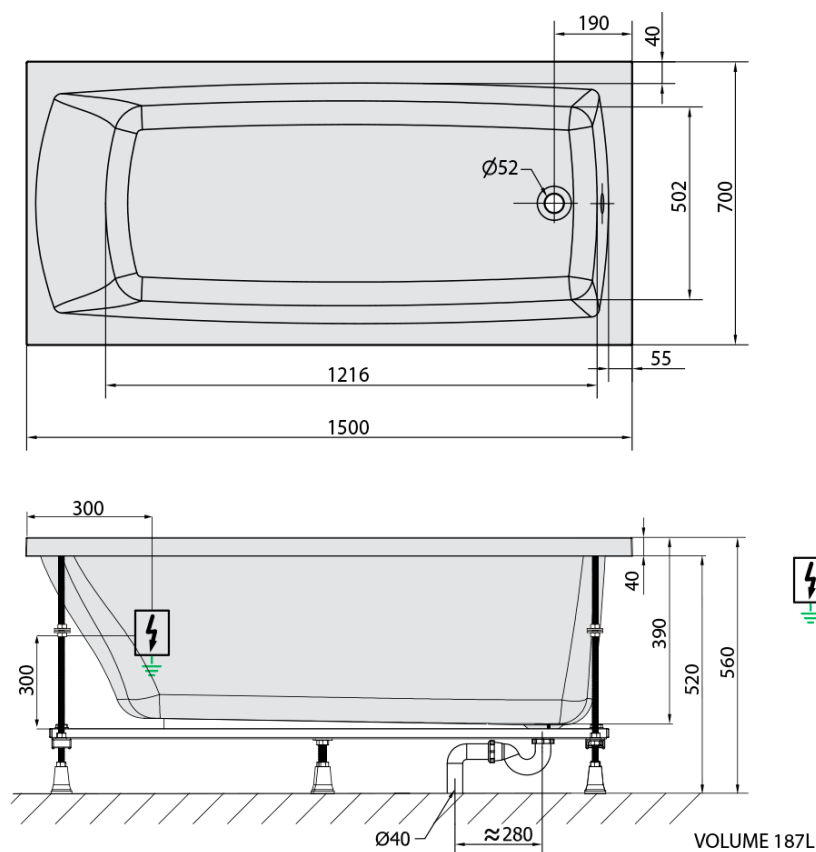

LILY hydromasážní vana, 150x70x39cm, Highline Hydro-Air, chrom

Objednací kód: 72273.6010

Základní informace

Značka: Polysan
Série: HYDROMASÁŽNÍ SYSTÉMY

Rozměry

Délka: 1500 mm
Šířka: 700 mm
Výška: 390 mm
Objem: 187 l

Parametry

Barva: Bílá
Jiné barevné provedení: Dle vzorníku
Materiál: Akrylát
Tvar: Obdélníkové
Instalace: Vestavná (k obezdění)
Průměr odpadu: 52 mm
Masážní systém: HIGHLINE HYDRO AIR
Hmotnost / ks: 42.97 kg
Balení: 1 ks
Záruka: 2 roky

Doporučujeme přikoupit

1 ks Zvukoizolační samolepící páska k vaně, 3m (Objednací kód: 93400)

Technický list

Electric cable 3x2,5mm²
Length 2m from the wall

Elektrický kabel 3x2,5mm²
Délka kabelu ze zdi 2m