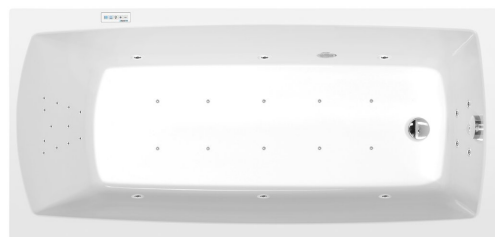

LILY hydromasážní vana, 150x70x39cm, Highline Hydro-Air, chrom

Objednací kód: 72273.6010

Základní informace

Značka: Polysan
Série: HYDROMASÁŽNÍ SYSTÉMY

Rozměry

Délka: 1500 mm
Šířka: 700 mm
Výška: 390 mm
Objem: 187 l

Parametry

Záruka: 2 roky
Hmotnost / ks: 42.97 kg
Balení: 1 ks
Barva: Bílá
Jiné barevné provedení: Dle vzorníku
Materiál: Akrylát
Tvar: Obdélníkové
Instalace: Vestavná (k obezdění)
Průměr odpadu: 52 mm
Masážní systém: HIGHLINE HYDRO AIR