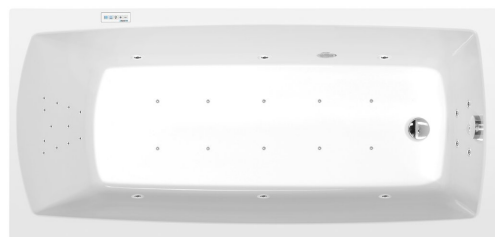

LILY hydromasážní vana, 150x70x39cm, Highline Hydro-Air, chrom

Objednací kód: 72273.6010

Základní informace

Značka: Polysan
Série: HYDROMASÁŽNÍ SYSTÉMY

Rozměry

Délka: 1500 mm
Šířka: 700 mm
Výška: 390 mm
Objem: 187 l

Parametry

Barva: Bílá
Jiné barevné provedení: Dle vzorníku
Materiál: Akrylát
Tvar: Obdélníkové
Instalace: Vestavná (k obezdění)
Průměr odpadu: 52 mm
Masážní systém: HIGHLINE HYDRO AIR
Hmotnost / ks: 42.97 kg
Balení: 1 ks
Záruka: 2 roky