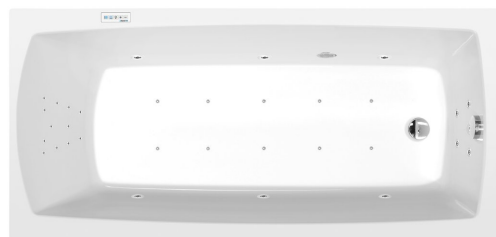

LILY hydromasážní vana, 150x70x39cm, Highline Hydro-Air, chrom

Objednací kód: 72273.6010

Základní informace

Značka: Polysan
Série: HYDROMASÁŽNÍ SYSTÉMY

Rozměry

Délka: 1500 mm
Šířka: 700 mm
Výška: 390 mm
Objem: 187 l

Parametry

Barva: Bílá
Jiné barevné provedení: Dle vzorníku
Materiál: Akrylát
Tvar: Obdélníkové
Instalace: Vestavná (k obezdění)
Průměr odpadu: 52 mm
Vlastnosti: HIGHLINE HYDRO AIR masáž
Hmotnost / ks: 42.97 kg
Balení: 1 ks
Záruka: 2 roky