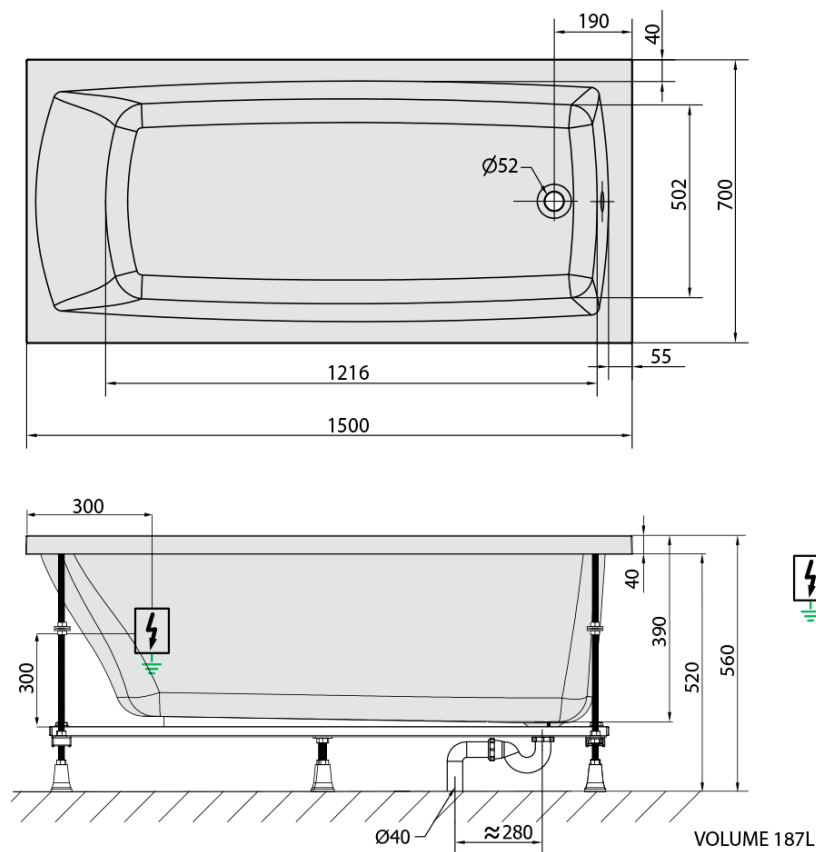

LILY hydromasážní vana, 150x70x39cm, Attraction Hydro-Air, chrom

Objednací kód: 72273.4010

Základní informace

Značka: Polysan
Série: HYDROMASÁŽNÍ SYSTÉMY

Rozměry

Délka: 1500 mm
Šířka: 700 mm
Výška: 390 mm
Objem: 187 l

Parametry

Barva: Bílá
Jiné barevné provedení: Dle vzorníku
Materiál: Akrylát
Tvar: Obdélníkové
Instalace: Vestavná (k obezdění)
Průměr odpadu: 52 mm
Masážní systém: ATTRACTION HYDRO AIR
Hmotnost / ks: 42.97 kg
Balení: 1 ks
Záruka: 2 roky

Doporučujeme přikoupit

1 ks Zvukoizolační samolepící páska k vaně, 3m (Objednací kód: 93400)

Technický list

Electric cable 3x2,5mm²
Length 2m from the wall

Elektrický kabel 3x2,5mm²
Délka kabelu ze zdi 2m