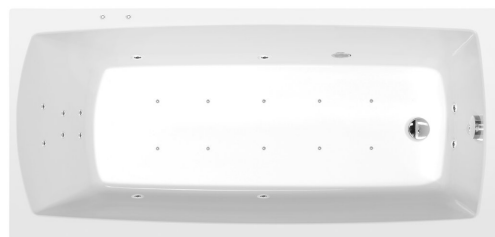

# LILY hydromasážní vana, 150x70x39cm, Attraction Hydro-Air, chrom

Objednací kód: 72273.4010

## Rozměry

Délka: 1500 mm  
Šířka: 700 mm  
Výška: 390 mm  
Objem: 187 l

## Parametry

Barva: Bílá  
Jiné barevné provedení: Dle vzorníku  
Materiál: Akrylát  
Tvar: Obdélníkové  
Instalace: Vestavná (k obezdění)  
Průměr odpadu: 52 mm  
Vlastnosti: ATTRACTION HYDRO AIR masáž  
Hmotnost / ks: 42.97 kg  
Balení: 1 ks  
Záruka: 2 roky