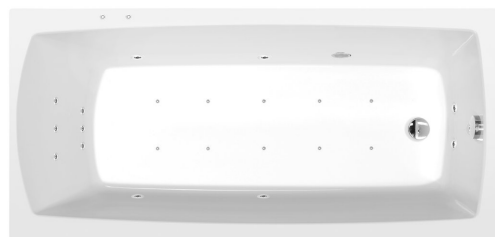

LILY hydromasážní vana, 150x70x39cm, Attraction Hydro-Air, chrom

Objednací kód: 72273.4010

Základní informace

Značka: Polysan
Série: HYDROMASÁŽNÍ SYSTÉMY

Rozměry

Délka: 1500 mm
Šířka: 700 mm
Výška: 390 mm
Objem: 187 l

Parametry

Záruka: 2 roky
Hmotnost / ks: 42.97 kg
Balení: 1 ks
Barva: Bílá
Jiné barevné provedení: Dle vzorníku
Materiál: Akrylát
Tvar: Obdélníkové
Instalace: Vestavná (k obezdění)
Průměr odpadu: 52 mm
Masážní systém: ATTRACTION HYDRO AIR

Doporučujeme přikoupit

1 ks Zvukoizolační samolepící páska k vaně, 3m (Objednací kód: 93400)

Technický list

Electric cable 3x2,5mm²
Length 2m from the wall

Elektrický kabel 3x2,5mm²
Délka kabelu ze zdi 2m