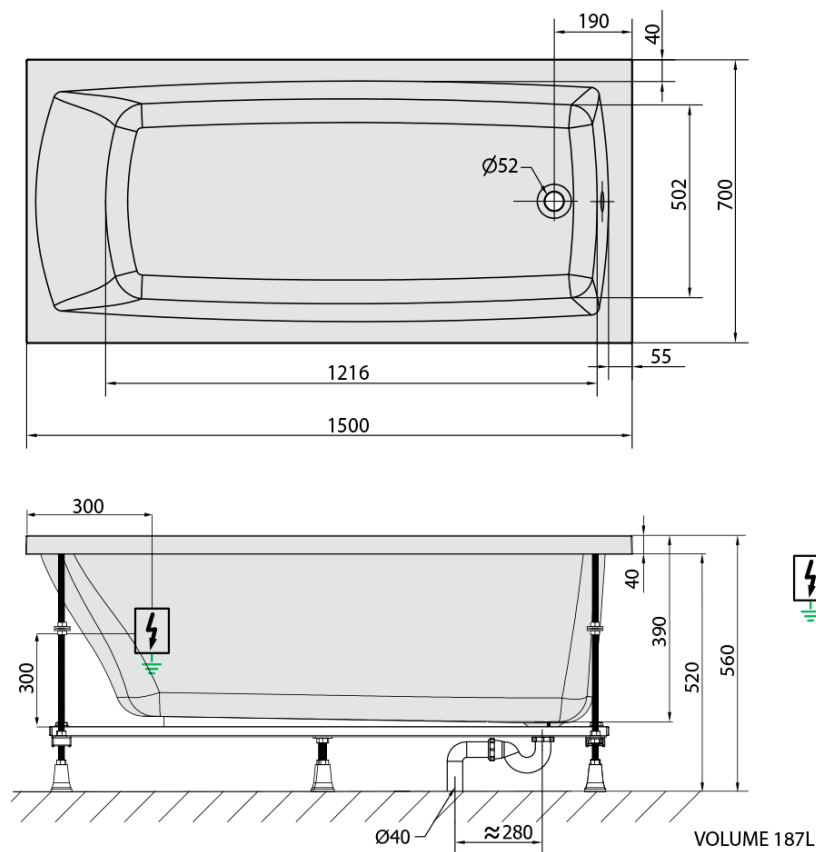

## Rozměry

Délka: 1500 mm  
Šířka: 700 mm  
Výška: 390 mm  
Objem: 187 l

## Parametry

Barva: Bílá  
Jiné barevné provedení: Dle vzorníku  
Materiál: Akrylát  
Tvar: Obdélníkové  
Instalace: Vestavná (k obezdění)  
Průměr odpadu: 52 mm  
Vlastnosti: ATTRACTION HYDRO AIR masáž  
Hmotnost / ks: 42.97 kg  
Balení: 1 ks  
Záruka: 2 roky

## Technický list

Electric cable 3x2,5mm<sup>2</sup>  
Length 2m from the wall

Elektrický kabel 3x2,5mm<sup>2</sup>  
Délka kabelu ze zdi 2m

Electrical Characteristic:  
Tension: 220-230V/50hz  
Max. power consumption: 1200W  
Electric protection: residual-current device 30mA