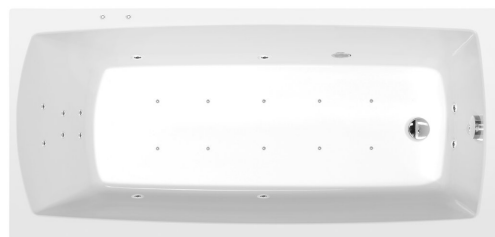

LILY hydromasážní vana, 150x70x39cm, Attraction Hydro-Air, chrom

Objednací kód: 72273.4010

Základní informace

Značka: Polysan
Série: HYDROMASÁŽNÍ SYSTÉMY

Rozměry

Délka: 1500 mm
Šířka: 700 mm
Výška: 390 mm
Objem: 187 l

Parametry

Barva: Bílá
Jiné barevné provedení: Dle vzorníku
Materiál: Akrylát
Tvar: Obdélníkové
Instalace: Vestavná (k obezdění)
Průměr odpadu: 52 mm
Masážní systém: ATTRACTION HYDRO AIR
Hmotnost / ks: 42.97 kg
Balení: 1 ks
Záruka: 2 roky

Doporučujeme přikoupit

1 ks Zvukoizolační samolepící páska k vaně, 3m (Objednací kód: 93400)

Technický list

Electric cable 3x2,5mm²
Length 2m from the wall

Elektrický kabel 3x2,5mm²
Délka kabelu ze zdi 2m