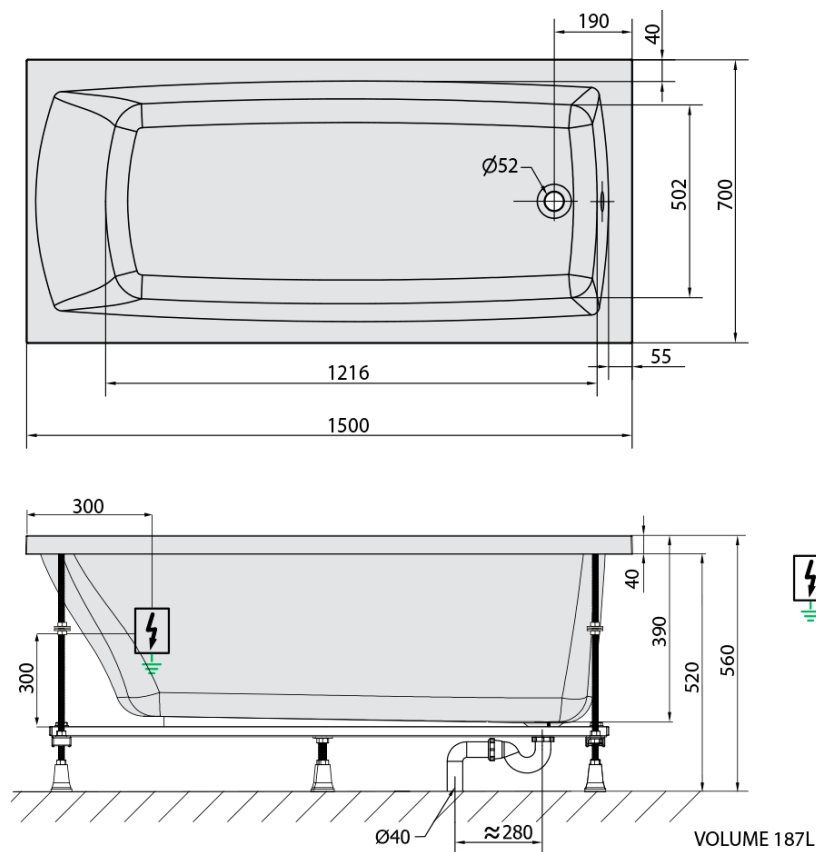

LILY hydromasážní vana, 150x70x39cm, Attraction Hydro-Air, chrom

Objednací kód: 72273.4010

Základní informace

Značka: Polysan
Série: HYDROMASÁŽNÍ SYSTÉMY

Rozměry

Délka: 1500 mm
Šířka: 700 mm
Výška: 390 mm
Objem: 187 l

Parametry

Záruka: 2 roky
Hmotnost / ks: 42.97 kg
Balení: 1 ks
Barva: Bílá
Jiné barevné provedení: Dle vzorníku
Materiál: Akrylát
Tvar: Obdélníkové
Instalace: Vestavná (k obezdění)
Průměr odpadu: 52 mm
Masážní systém: ATTRACTION HYDRO AIR

Doporučujeme přikoupit

1 ks Zvukoizolační samolepící páska k vaně, 3m (Objednací kód: 93400)

Technický list

Electric cable 3x2,5mm²
Length 2m from the wall

Elektrický kabel 3x2,5mm²
Délka kabelu ze zdi 2m