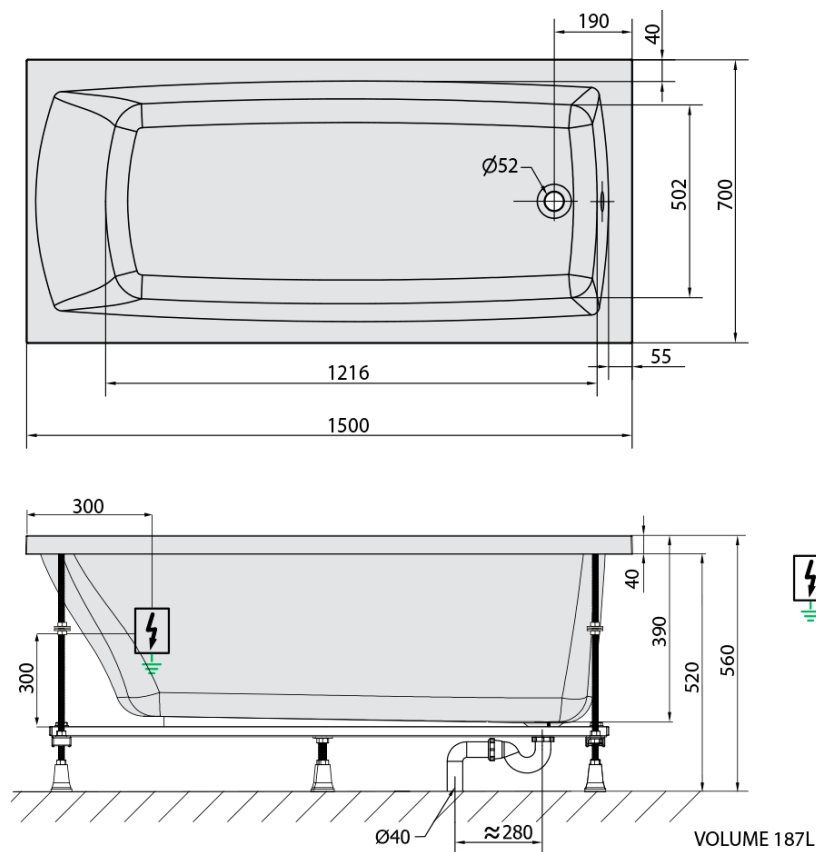

## Rozměry

Délka: 1500 mm  
Šířka: 700 mm  
Výška: 390 mm  
Objem: 187 l

## Parametry

Záruka: 2 roky  
Hmotnost / ks: 42.97 kg  
Balení: 1 ks  
Barva: Bílá  
Jiné barevné provedení: Dle vzorníku  
Materiál: Akrylát  
Tvar: Obdélníkové  
Instalace: Vestavná (k obezdění)  
Průměr odpadu: 52 mm  
Masážní systém: ACTIVE HYDRO AIR

## Doporučujeme přikoupit

1 ks Zvukoizolační samolepící páska k vaně, 3m (Objednací kód: 93400)

LILY hydromasážní vana, 150x70x39cm, Active  
Hydro-Air, chrom

Technický list

Electric cable 3x2,5mm<sup>2</sup>  
Length 2m from the wall