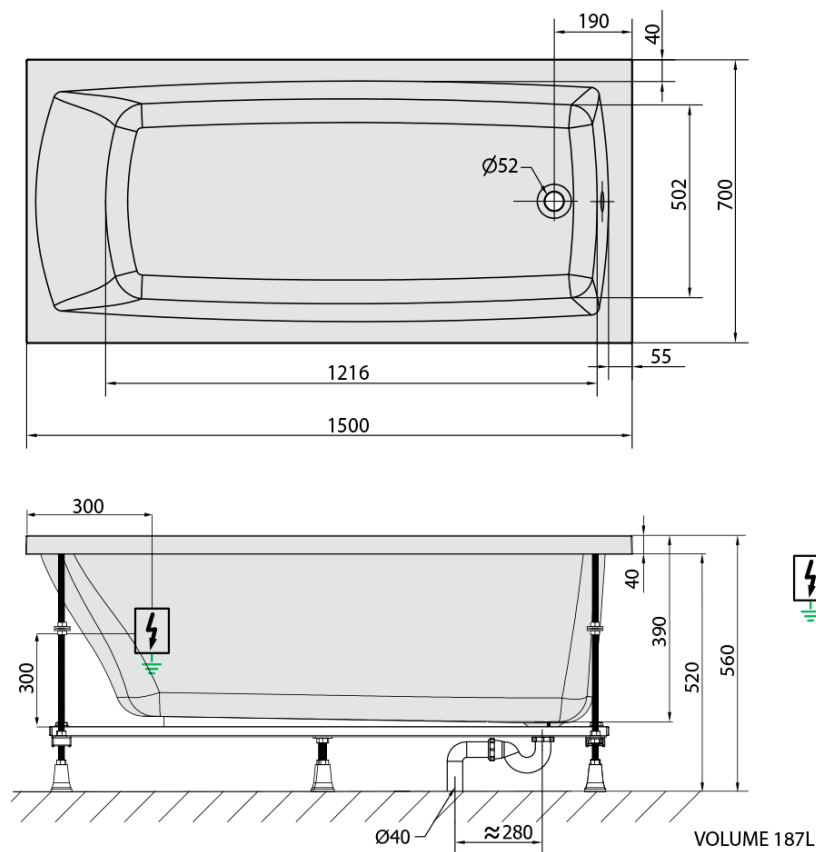

LILY hydromasážní vana, 150x70x39cm, Active Hydro-Air, chrom

Objednací kód: 72273.2010

Základní informace

Značka: Polysan
Série: HYDROMASÁŽNÍ SYSTÉMY

Rozměry

Délka: 1500 mm
Šířka: 700 mm
Výška: 390 mm
Objem: 187 l

Parametry

Barva: Bílá
Jiné barevné provedení: Dle vzorníku
Materiál: Akrylát
Tvar: Obdélníkové
Instalace: Vestavná (k obezdění)
Průměr odpadu: 52 mm
Vlastnosti: ACTIVE HYDRO AIR masáž
Hmotnost / ks: 42.97 kg
Balení: 1 ks
Záruka: 2 roky

Doporučujeme přikoupit

1 ks Zvukoizolační samolepící páska k vaně, 3m (Objednací kód: 93400)

LILY hydromasážní vana, 150x70x39cm, Active
Hydro-Air, chrom

Technický list

Electric cable 3x2,5mm²
Length 2m from the wall