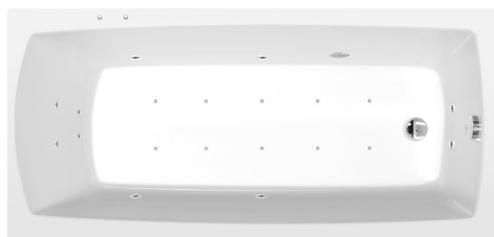

LILY hydromasážní vana, 150x70x39cm, Active Hydro-Air, chrom

Objednací kód: 72273.2010

Základní informace

Značka: Polysan
Série: HYDROMASÁŽNÍ SYSTÉMY

Rozměry

Délka: 1500 mm
Šířka: 700 mm
Výška: 390 mm
Objem: 187 l

Parametry

Barva: Bílá
Jiné barevné provedení: Dle vzorníku
Materiál: Akrylát
Tvar: Obdélníkové
Instalace: Vestavná (k obezdění)
Průměr odpadu: 52 mm
Vlastnosti: ACTIVE HYDRO AIR masáž
Hmotnost / ks: 42.97 kg
Balení: 1 ks
Záruka: 2 roky

Doporučujeme přikoupit

1 ks Zvukoizolační samolepící páska k vaně, 3m (Objednací kód: 93400)

LILY hydromasážní vana, 150x70x39cm, Active
Hydro-Air, chrom

Technický list

Electric cable 3x2,5mm²
Length 2m from the wall