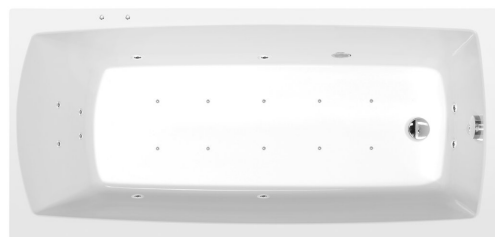

# LILY hydromasážní vana, 150x70x39cm, Active Hydro-Air, chrom

Objednací kód: 72273.2010

## Rozměry

Délka: 1500 mm  
Šířka: 700 mm  
Výška: 390 mm  
Objem: 187 l

## Parametry

Záruka: 2 roky  
Hmotnost / ks: 42.97 kg  
Balení: 1 ks  
Barva: Bílá  
Jiné barevné provedení: Dle vzorníku  
Materiál: Akrylát  
Tvar: Obdélníkové  
Instalace: Vestavná (k obezdění)  
Průměr odpadu: 52 mm  
Masážní systém: ACTIVE HYDRO AIR