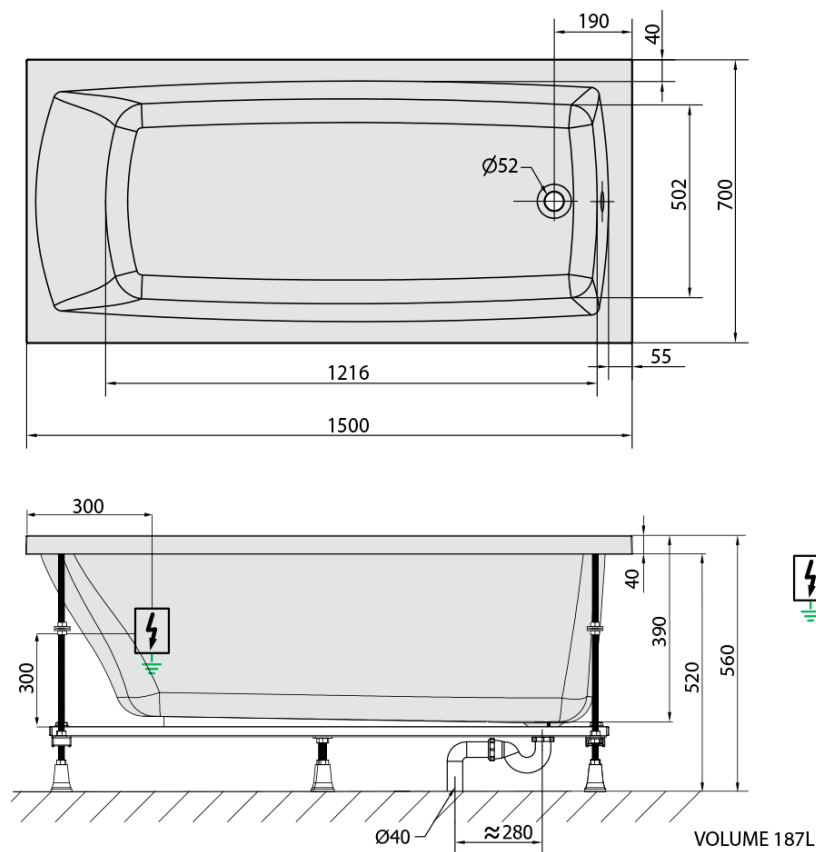

LILY hydromasážní vana, 150x70x39cm, Active Hydro, chrom

Objednací kód: 72273.1010

Základní informace

Značka: Polysan
Série: HYDROMASÁŽNÍ SYSTÉMY

Rozměry

Délka: 1500 mm
Šířka: 700 mm
Výška: 390 mm
Objem: 187 l

Parametry

Barva: Bílá
Jiné barevné provedení: Dle vzorníku
Materiál: Akrylát
Tvar: Obdélníkové
Instalace: Vestavná (k obezdění)
Průměr odpadu: 52 mm
Vlastnosti: ACTIVE HYDRO masáž
Hmotnost / ks: 36.47 kg
Balení: 1 ks
Záruka: 2 roky

Doporučujeme přikoupit

1 ks Zvukoizolační samolepící páska k vaně, 3m (Objednací kód: 93400)

Technický list

Electric cable 3x2,5mm²
Length 2m from the wall

Elektrický kabel 3x2,5mm²
Délka kabelu ze zdi 2m