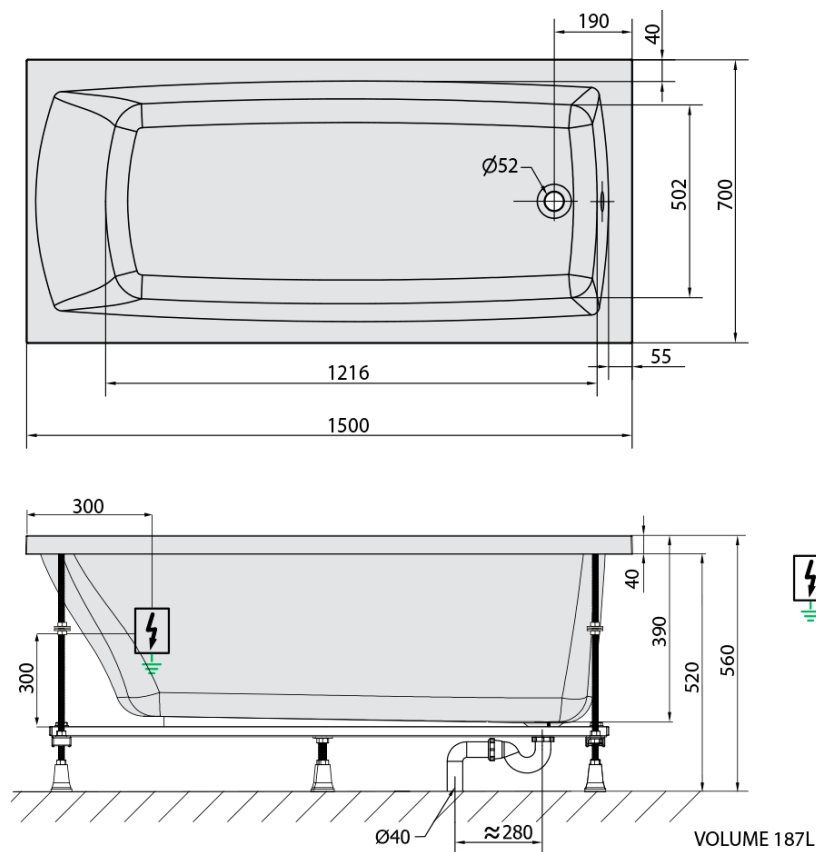

LILY hydromasážní vana, 150x70x39cm, Active Hydro, chrom

Objednací kód: 72273.1010

Základní informace

Značka: Polysan
Série: HYDROMASÁŽNÍ SYSTÉMY

Rozměry

Délka: 1500 mm
Šířka: 700 mm
Výška: 390 mm
Objem: 187 l

Parametry

Záruka: 2 roky
Hmotnost / ks: 36.47 kg
Balení: 1 ks
Barva: Bílá
Jiné barevné provedení: Dle vzorníku
Materiál: Akrylát
Tvar: Obdélníkové
Instalace: Vestavná (k obezdění)
Průměr odpadu: 52 mm
Masážní systém: ACTIVE HYDRO

Doporučujeme přikoupit

1 ks Zvukoizolační samolepící páska k vaně, 3m (Objednací kód: 93400)

Technický list

Electric cable 3x2,5mm²
Length 2m from the wall

Elektrický kabel 3x2,5mm²
Délka kabelu ze zdi 2m