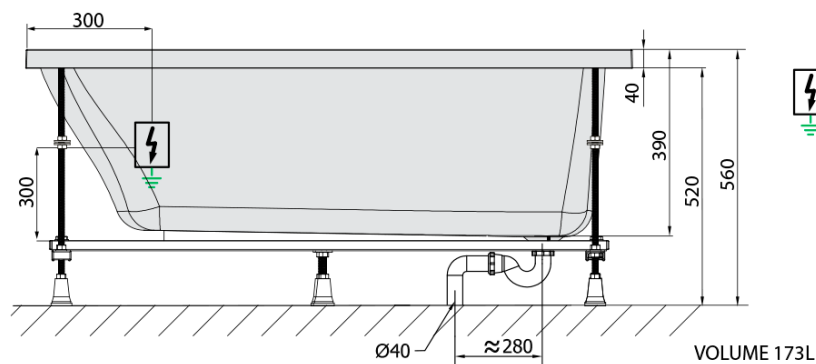

LILY hydromasážní vana, 140x70x39cm, Highline Hydro-Air, chrom

Objednací kód: 72201.6010

Základní informace

Značka: Polysan
Série: HYDROMASÁŽNÍ SYSTÉMY

Rozměry

Délka: 1400 mm
Šířka: 700 mm
Výška: 390 mm
Objem: 173 l

Parametry

Barva: Bílá
Jiné barevné provedení: Dle vzorníku
Materiál: Akrylát
Tvar: Obdélníkové
Instalace: Vestavná (k obezdění)
Průměr odpadu: 52 mm
Vlastnosti: HIGHLINE HYDRO AIR masáž
Hmotnost / ks: 41.97 kg
Balení: 1 ks
Záruka: 2 roky

Doporučujeme přikoupit

1 ks Zvukoizolační samolepící páska k vaně, 3m (Objednací kód: 93400)

Technický list

- Electric cable 3x2,5mm²
Length 2m from the wall
-  Elektrický kabel 3x2,5mm²
 Délka kabelu ze zdi 2m
- Electrical Characteristic:
Tension: 220-230V/50hz
Max. power consumption: 1200W
Electric protection: residual-current device 30mA
- Elektrické vlastnosti:
Napětí: 220-230V/50hz
Max. spotřeba: 1200W
Elektrické jištění: proudový chránič 30mA