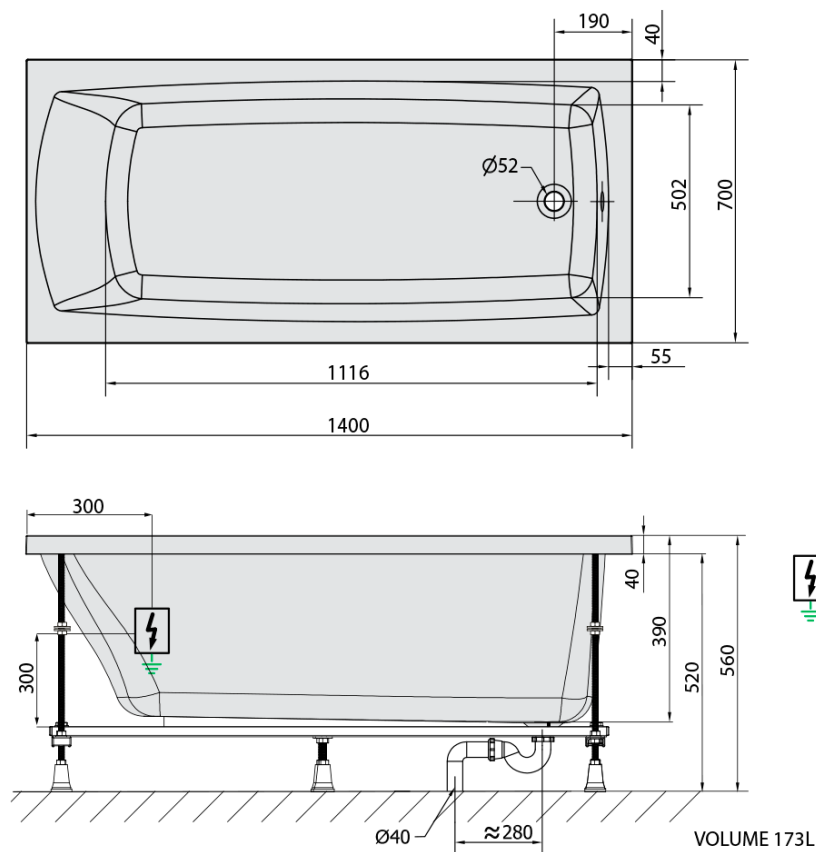

LILY hydromasážní vana, 140x70x39cm, Highline Hydro-Air, chrom

Objednací kód: 72201.6010

Základní informace

Značka: Polysan
Série: HYDROMASÁŽNÍ SYSTÉMY

Rozměry

Délka: 1400 mm
Šířka: 700 mm
Výška: 390 mm
Objem: 173 l

Parametry

Záruka: 2 roky
Hmotnost / ks: 41.97 kg
Balení: 1 ks
Barva: Bílá
Jiné barevné provedení: Dle vzorníku
Materiál: Akrylát
Tvar: Obdélníkové
Instalace: Vestavná (k obezdění)
Průměr odpadu: 52 mm
Masážní systém: HIGHLINE HYDRO AIR

Doporučujeme přikoupit

1 ks Zvukoizolační samolepící páska k vaně, 3m (Objednací kód: 93400)

Technický list

Electric cable 3x2,5mm²
Length 2m from the wall

Elektrický kabel 3x2,5mm²
Délka kabelu ze zdi 2m