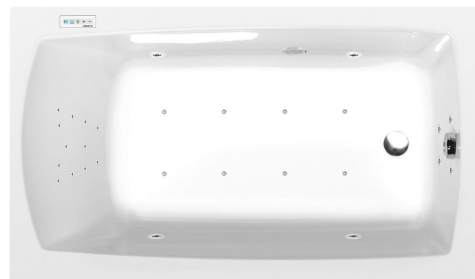

LILY hydromasážní vana, 140x70x39cm, Highline Hydro-Air, chrom

Objednací kód: 72201.6010

Základní informace

Značka: Polysan
Série: HYDROMASÁŽNÍ SYSTÉMY

Rozměry

Délka: 1400 mm
Šířka: 700 mm
Výška: 390 mm
Objem: 173 l

Parametry

Barva: Bílá
Jiné barevné provedení: Dle vzorníku
Materiál: Akrylát
Tvar: Obdélníkové
Instalace: Vestavná (k obezdění)
Průměr odpadu: 52 mm
Vlastnosti: HIGHLINE HYDRO AIR masáž
Hmotnost / ks: 41.97 kg
Balení: 1 ks
Záruka: 2 roky

Doporučujeme přikoupit

1 ks Zvukoizolační samolepící páska k vaně, 3m (Objednací kód: 93400)

Technický list

- Electric cable 3x2,5mm²
Length 2m from the wall
-  Elektrický kabel 3x2,5mm²
 Délka kabelu ze zdi 2m
- Electrical Characteristic:
Tension: 220-230V/50hz
Max. power consumption: 1200W
Electric protection: residual-current device 30mA
- Elektrické vlastnosti:
Napětí: 220-230V/50hz
Max. spotřeba: 1200W
Elektrické jištění: proudový chránič 30mA