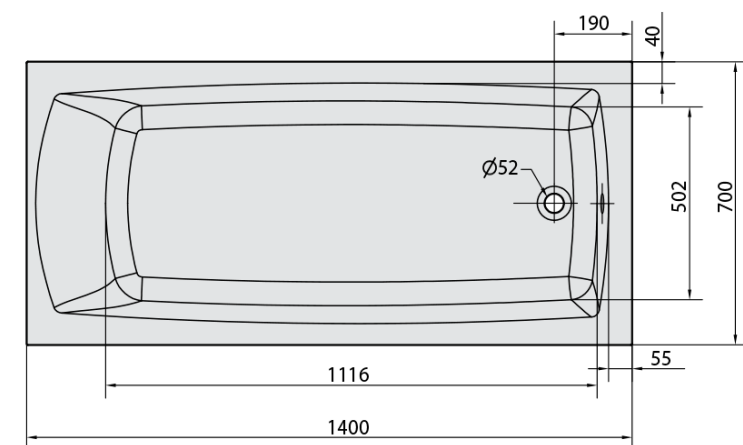

LILY hydromasážní vana, 140x70x39cm, Highline Hydro-Air, chrom

Objednací kód: 72201.6010

Základní informace

Značka: Polysan
Série: HYDROMASÁŽNÍ SYSTÉMY

Rozměry

Délka: 1400 mm
Šířka: 700 mm
Výška: 390 mm
Objem: 173 l

Parametry

Barva: Bílá
Jiné barevné provedení: Dle vzorníku
Materiál: Akrylát
Tvar: Obdélníkové
Instalace: Vestavná (k obezdění)
Průměr odpadu: 52 mm
Vlastnosti: HIGHLINE HYDRO AIR masáž
Hmotnost / ks: 41.97 kg
Balení: 1 ks
Záruka: 2 roky

Doporučujeme přikoupit

1 ks Zvukoizolační samolepící páska k vaně, 3m (Objednací kód: 93400)

Technický list

- Electric cable 3x2,5mm²
Length 2m from the wall
-  Elektrický kabel 3x2,5mm²
 Délka kabelu ze zdi 2m
- Electrical Characteristic:
Tension: 220-230V/50hz
Max. power consumption: 1200W
Electric protection: residual-current device 30mA
- Elektrické vlastnosti:
Napětí: 220-230V/50hz
Max. spotřeba: 1200W
Elektrické jištění: proudový chránič 30mA