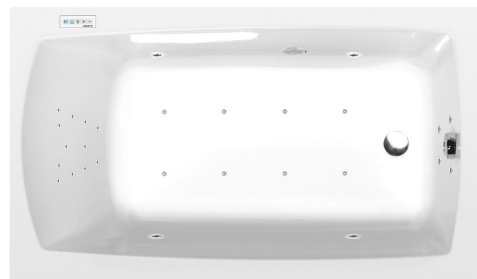

LILY hydromasážní vana, 140x70x39cm, Highline Hydro-Air, chrom

Objednací kód: 72201.6010

Základní informace

Značka: Polysan
Série: HYDROMASÁŽNÍ SYSTÉMY

Rozměry

Délka: 1400 mm
Šířka: 700 mm
Výška: 390 mm
Objem: 173 l

Parametry

Záruka: 2 roky
Hmotnost / ks: 41.97 kg
Balení: 1 ks
Barva: Bílá
Jiné barevné provedení: Dle vzorníku
Materiál: Akrylát
Tvar: Obdélníkové
Instalace: Vestavná (k obezdění)
Průměr odpadu: 52 mm
Masážní systém: HIGHLINE HYDRO AIR

Doporučujeme přikoupit

1 ks Zvukoizolační samolepící páska k vaně, 3m (Objednací kód: 93400)

Technický list

Electric cable 3x2,5mm²
Length 2m from the wall

Elektrický kabel 3x2,5mm²
Délka kabelu ze zdi 2m