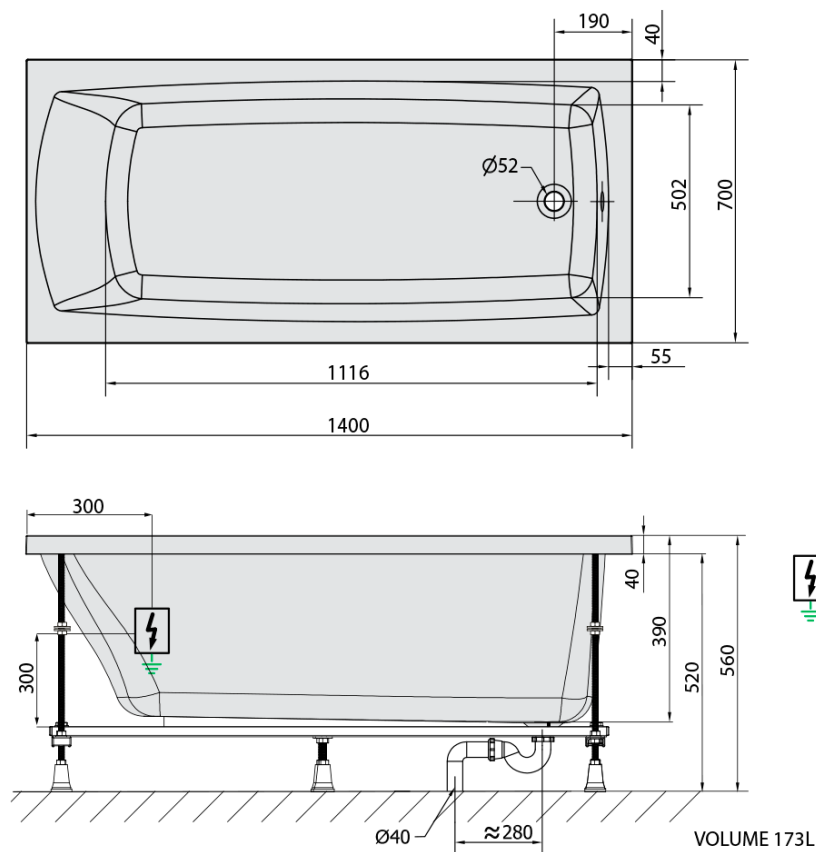

## Rozměry

Délka: 1400 mm  
Šířka: 700 mm  
Výška: 390 mm  
Objem: 173 l

## Parametry

Záruka: 2 roky  
Hmotnost / ks: 35.47 kg  
Balení: 1 ks  
Barva: Bílá  
Jiné barevné provedení: Dle vzorníku  
Materiál: Akrylát  
Tvar: Obdélníkové  
Instalace: Vestavná (k obezdění)  
Průměr odpadu: 52 mm  
Masážní systém: HIGHLINE HYDRO

## Technický list

Electric cable 3x2,5mm<sup>2</sup>  
Length 2m from the wall

Elektrický kabel 3x2,5mm<sup>2</sup>  
Délka kabelu ze zdi 2m

Electrical Characteristic:  
Tension: 220-230V/50hz  
Max. power consumption: 1200W  
Electric protection: residual-current device 30mA