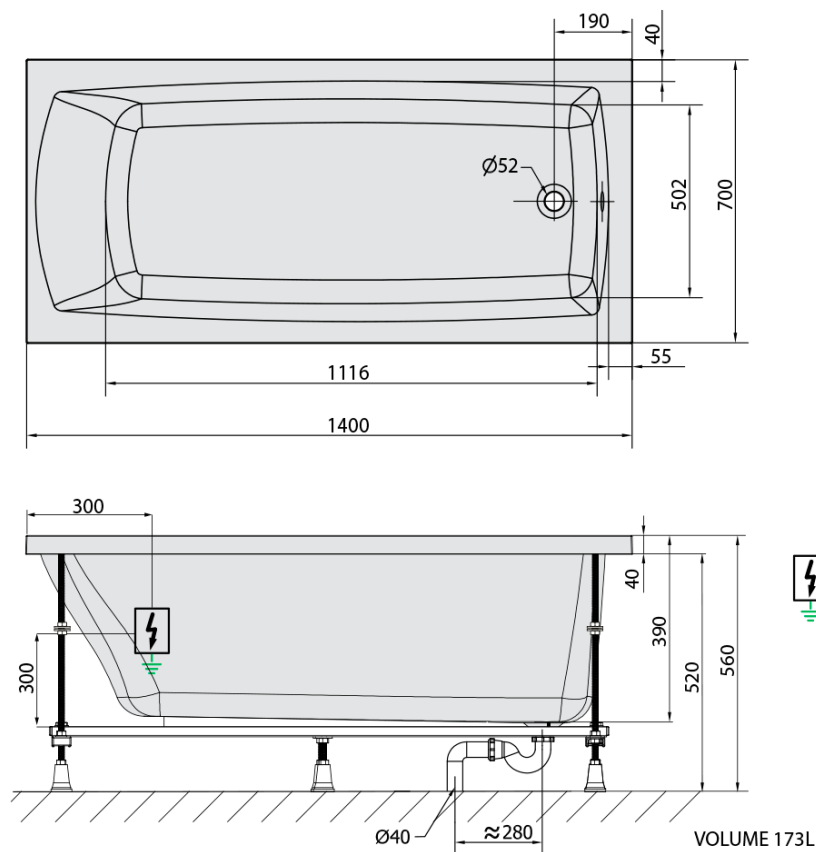

## Rozměry

Délka: 1400 mm  
Šířka: 700 mm  
Výška: 390 mm  
Objem: 173 l

## Parametry

Barva: Bílá  
Jiné barevné provedení: Dle vzorníku  
Materiál: Akrylát  
Tvar: Obdélníkové  
Instalace: Vestavná (k obezdění)  
Průměr odpadu: 52 mm  
Masážní systém: HIGHLINE HYDRO  
Hmotnost / ks: 35.47 kg  
Balení: 1 ks  
Záruka: 2 roky

## Technický list

Electric cable 3x2,5mm<sup>2</sup>  
Length 2m from the wall

Elektrický kabel 3x2,5mm<sup>2</sup>  
Délka kabelu ze zdi 2m

Electrical Characteristic:  
Tension: 220-230V/50hz  
Max. power consumption: 1200W  
Electric protection: residual-current device 30mA