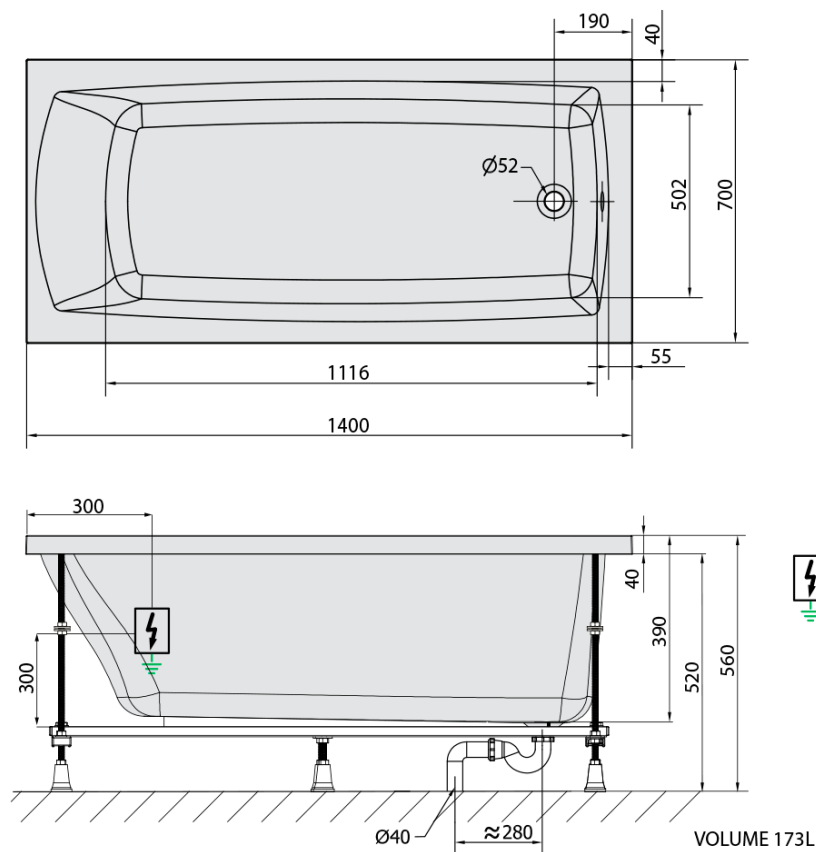

LILY hydromasážní vana, 140x70x39cm, Highline Hydro, chrom

Objednací kód: 72201.5010

Základní informace

Značka: Polysan
Série: HYDROMASÁŽNÍ SYSTÉMY

Rozměry

Délka: 1400 mm
Šířka: 700 mm
Výška: 390 mm
Objem: 173 l

Parametry

Barva: Bílá
Jiné barevné provedení: Dle vzorníku
Materiál: Akrylát
Tvar: Obdélníkové
Instalace: Vestavná (k obezdění)
Průměr odpadu: 52 mm
Vlastnosti: HIGHLINE HYDRO masáž
Hmotnost / ks: 35.47 kg
Balení: 1 ks
Záruka: 2 roky

Doporučujeme přikoupit

1 ks Zvukoizolační samolepící páska k vaně, 3m (Objednací kód: 93400)

Technický list

Electric cable 3x2,5mm²
Length 2m from the wall

Elektrický kabel 3x2,5mm²
Délka kabelu ze zdi 2m