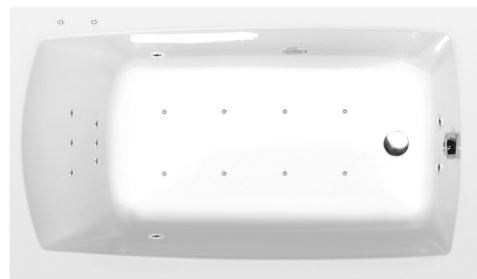

LILY hydromasážní vana, 140x70x39cm, Attraction Hydro-Air, chrom

Objednací kód: 72201.4010

Základní informace

Značka: Polysan
Série: HYDROMASÁŽNÍ SYSTÉMY

Rozměry

Délka: 1400 mm
Šířka: 700 mm
Výška: 390 mm
Objem: 173 l

Parametry

Záruka: 2 roky
Hmotnost / ks: 41.97 kg
Balení: 1 ks
Barva: Bílá
Jiné barevné provedení: Dle vzorníku
Materiál: Akrylát
Tvar: Obdélníkové
Instalace: Vestavná (k obezdění)
Průměr odpadu: 52 mm
Masážní systém: ATTRACTION HYDRO AIR

Doporučujeme přikoupit

1 ks Zvukoizolační samolepící páska k vaně, 3m (Objednací kód: 93400)

Technický list

Electric cable 3x2,5mm²
Length 2m from the wall

Elektrický kabel 3x2,5mm²
Délka kabelu ze zdi 2m