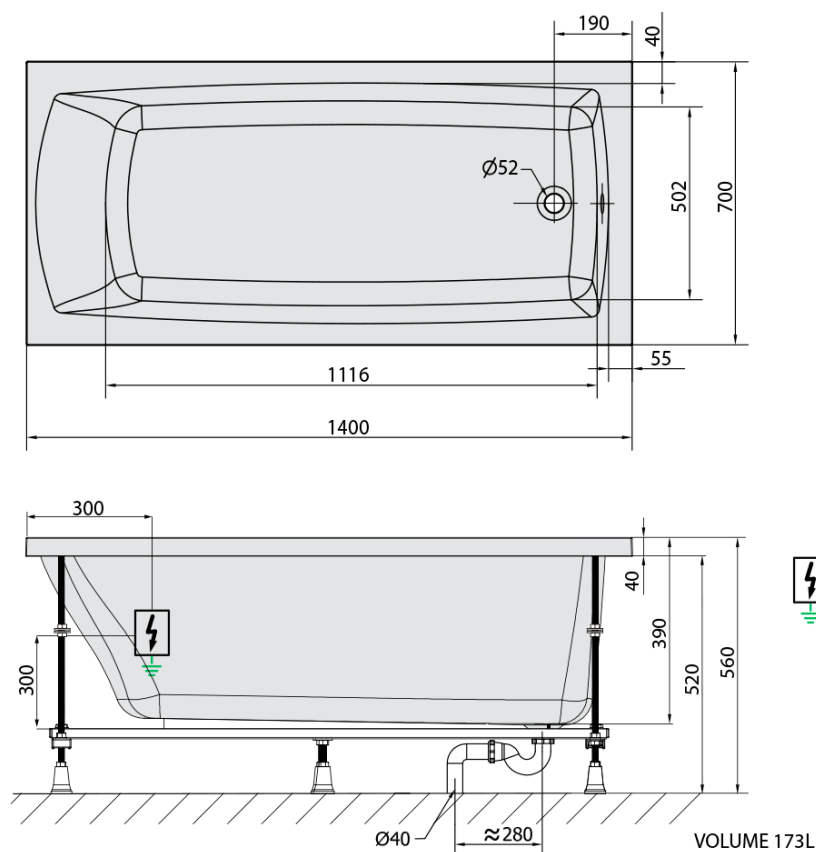

LILY hydromasážní vana, 140x70x39cm, Attraction Hydro-Air, chrom

Objednací kód: 72201.4010

Základní informace

Značka: Polysan
Série: HYDROMASÁŽNÍ SYSTÉMY

Rozměry

Délka: 1400 mm
Šířka: 700 mm
Výška: 390 mm
Objem: 173 l

Parametry

Barva: Bílá
Jiné barevné provedení: Dle vzorníku
Materiál: Akrylát
Tvar: Obdélníkové
Instalace: Vestavná (k obezdění)
Průměr odpadu: 52 mm
Vlastnosti: ATTRACTION HYDRO AIR masáž
Hmotnost / ks: 41.97 kg
Balení: 1 ks
Záruka: 2 roky

Doporučujeme přikoupit

1 ks Zvukoizolační samolepící páska k vaně, 3m (Objednací kód: 93400)

Technický list

Electric cable 3x2,5mm²
Length 2m from the wall

Elektrický kabel 3x2,5mm²
Délka kabelu ze zdi 2m