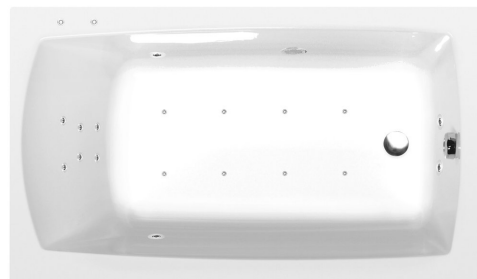

LILY hydromasážní vana, 140x70x39cm, Attraction Hydro-Air, chrom

Objednací kód: 72201.4010

Základní informace

Značka: Polysan
Série: HYDROMASÁŽNÍ SYSTÉMY

Rozměry

Délka: 1400 mm
Šířka: 700 mm
Výška: 390 mm
Objem: 173 l

Parametry

Barva: Bílá
Jiné barevné provedení: Dle vzorníku
Materiál: Akrylát
Tvar: Obdélníkové
Instalace: Vestavná (k obezdění)
Průměr odpadu: 52 mm
Vlastnosti: ATTRACTION HYDRO AIR masáž
Hmotnost / ks: 41.97 kg
Balení: 1 ks
Záruka: 2 roky

Doporučujeme přikoupit

1 ks Zvukoizolační samolepící páska k vaně, 3m (Objednací kód: 93400)

Technický list

Electric cable 3x2,5mm²
Length 2m from the wall

Elektrický kabel 3x2,5mm²
Délka kabelu ze zdi 2m