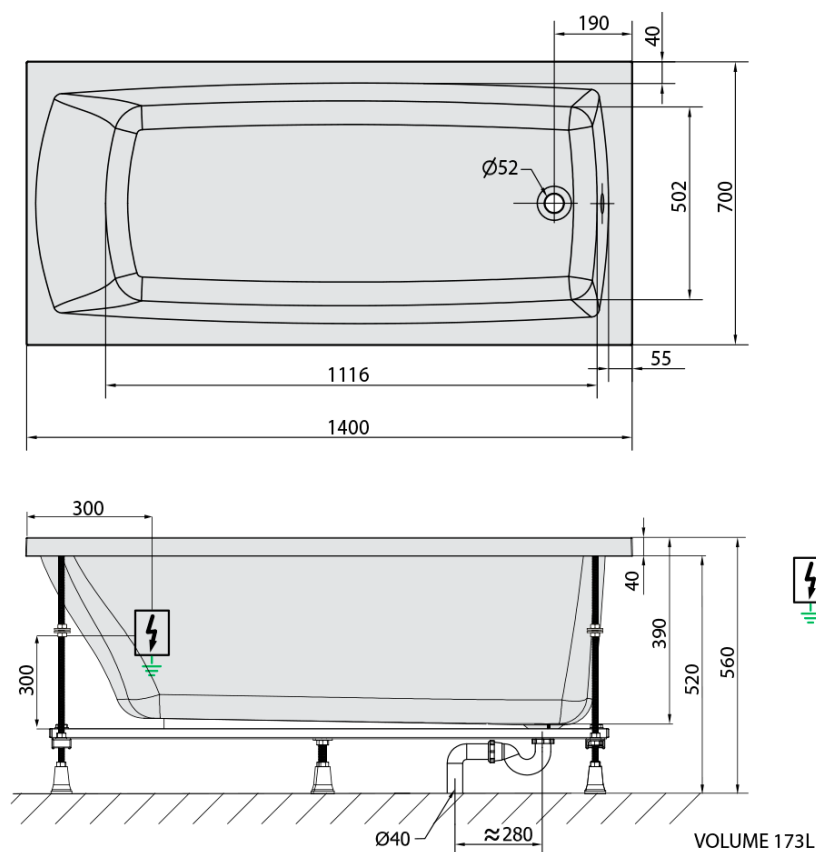

LILY hydromasážní vana, 140x70x39cm, Attraction Hydro-Air, chrom

Objednací kód: 72201.4010

Základní informace

Značka: Polysan
Série: HYDROMASÁŽNÍ SYSTÉMY

Rozměry

Délka: 1400 mm
Šířka: 700 mm
Výška: 390 mm
Objem: 173 l

Parametry

Záruka: 2 roky
Hmotnost / ks: 41.97 kg
Balení: 1 ks
Barva: Bílá
Jiné barevné provedení: Dle vzorníku
Materiál: Akrylát
Tvar: Obdélníkové
Instalace: Vestavná (k obezdění)
Průměr odpadu: 52 mm
Masážní systém: ATTRACTION HYDRO AIR

Doporučujeme přikoupit

1 ks Zvukoizolační samolepící páska k vaně, 3m (Objednací kód: 93400)

Technický list

Electric cable 3x2,5mm²
Length 2m from the wall

Elektrický kabel 3x2,5mm²
Délka kabelu ze zdi 2m