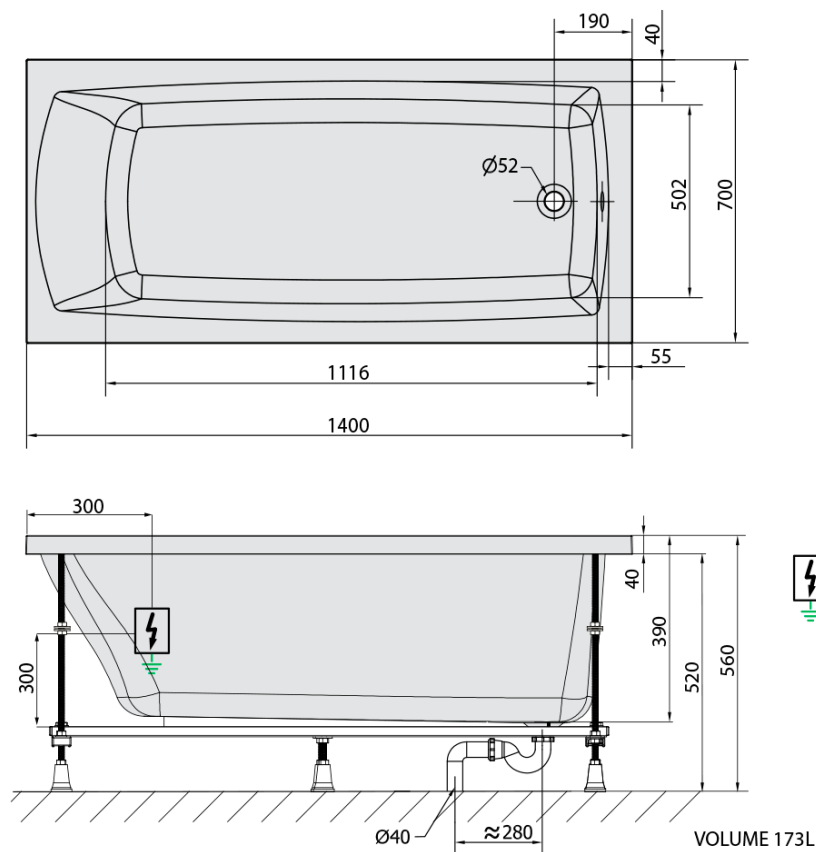

LILY hydromasážní vana, 140x70x39cm, Attraction Hydro, chrom

Objednací kód: 72201.3010

Základní informace

Značka: Polysan
Série: HYDROMASÁŽNÍ SYSTÉMY

Rozměry

Délka: 1400 mm
Šířka: 700 mm
Výška: 390 mm
Objem: 173 l

Parametry

Barva: Bílá
Jiné barevné provedení: Dle vzorníku
Materiál: Akrylát
Tvar: Obdélníkové
Instalace: Vestavná (k obezdění)
Průměr odpadu: 52 mm
Vlastnosti: ATTRACTION HYDRO masáž
Hmotnost / ks: 35.47 kg
Balení: 1 ks
Záruka: 2 roky

Doporučujeme přikoupit

1 ks Zvukoizolační samolepící páska k vaně, 3m (Objednací kód: 93400)

Technický list

Electric cable 3x2,5mm²
Length 2m from the wall

Elektrický kabel 3x2,5mm²
Délka kabelu ze zdi 2m