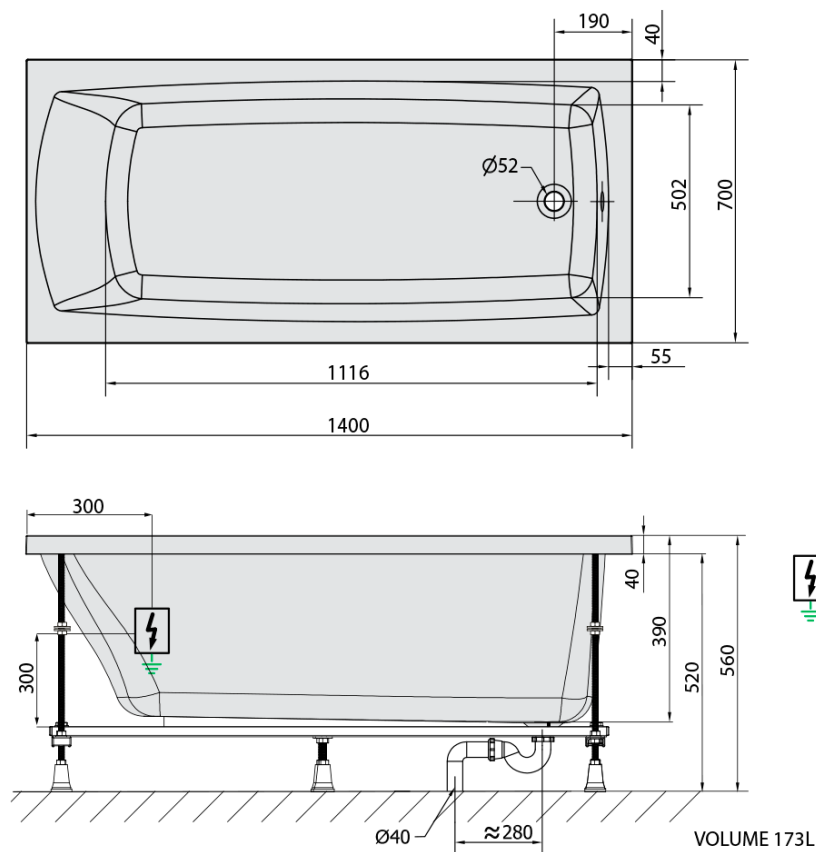

# LILY hydromasážní vana, 140x70x39cm, Attraction Hydro, chrom

Objednací kód: 72201.3010

## Rozměry

Délka: 1400 mm  
Šířka: 700 mm  
Výška: 390 mm  
Objem: 173 l

## Parametry

Záruka: 2 roky  
Hmotnost / ks: 35.47 kg  
Balení: 1 ks  
Barva: Bílá  
Jiné barevné provedení: Dle vzorníku  
Materiál: Akrylát  
Tvar: Obdélníkové  
Instalace: Vestavná (k obezdění)  
Průměr odpadu: 52 mm  
Masážní systém: ATTRACTION HYDRO

## Technický list

Electric cable 3x2,5mm<sup>2</sup>  
Length 2m from the wall

Elektrický kabel 3x2,5mm<sup>2</sup>  
Délka kabelu ze zdi 2m

Electrical Characteristic:  
Tension: 220-230V/50hz  
Max. power consumption: 1200W  
Electric protection: residual-current device 30mA