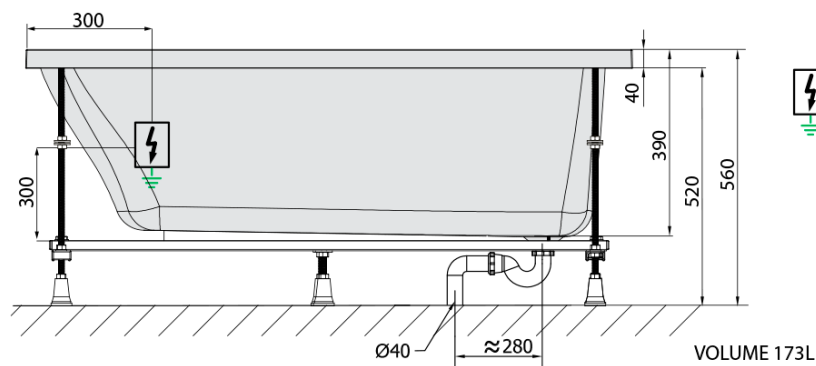

LILY hydromasážní vana, 140x70x39cm, Active Hydro-Air, chrom

Objednací kód: 72201.2010

Základní informace

Značka: Polysan
Série: HYDROMASÁŽNÍ SYSTÉMY

Rozměry

Délka: 1400 mm
Šířka: 700 mm
Výška: 390 mm
Objem: 173 l

Parametry

Barva: Bílá
Jiné barevné provedení: Dle vzorníku
Materiál: Akrylát
Tvar: Obdélníkové
Instalace: Vestavná (k obezdění)
Průměr odpadu: 52 mm
Vlastnosti: ACTIVE HYDRO AIR masáž
Hmotnost / ks: 41.97 kg
Balení: 1 ks
Záruka: 2 roky

Doporučujeme přikoupit

1 ks Zvukoizolační samolepící páska k vaně, 3m (Objednací kód: 93400)

LILY hydromasážní vana, 140x70x39cm, Active Hydro-Air, chrom

Technický list

- Electric cable 3x2,5mm²
Length 2m from the wall
-  Elektrický kabel 3x2,5mm²
Délka kabelu ze zdi 2m
- Electrical Characteristic:
Tension: 220-230V/50hz
Max. power consumption: 1200W
Electric protection: residual-current device 30mA
- Elektrické vlastnosti:
Napětí: 220-230V/50hz
Max. spotřeba: 1200W
Elektrické jištění: proudový chránič 30mA