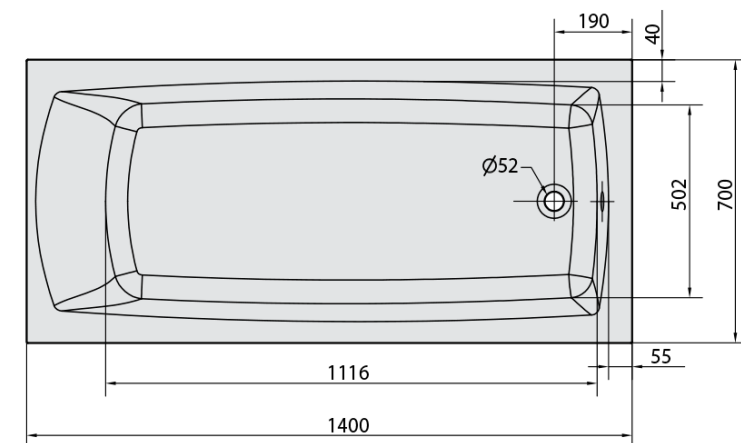

LILY hydromasážní vana, 140x70x39cm, Active Hydro-Air, chrom

Objednací kód: 72201.2010

Základní informace

Značka: Polysan
Série: HYDROMASÁŽNÍ SYSTÉMY

Rozměry

Délka: 1400 mm
Šířka: 700 mm
Výška: 390 mm
Objem: 173 l

Parametry

Barva: Bílá
Jiné barevné provedení: Dle vzorníku
Materiál: Akrylát
Tvar: Obdélníkové
Instalace: Vestavná (k obezdění)
Průměr odpadu: 52 mm
Vlastnosti: ACTIVE HYDRO AIR masáž
Hmotnost / ks: 41.97 kg
Balení: 1 ks
Záruka: 2 roky

Doporučujeme přikoupit

1 ks Zvukoizolační samolepící páska k vaně, 3m (Objednací kód: 93400)

LILY hydromasážní vana, 140x70x39cm, Active Hydro-Air, chrom

Technický list

- Electric cable 3x2,5mm²
Length 2m from the wall
-  Elektrický kabel 3x2,5mm²
Délka kabelu ze zdi 2m
- Electrical Characteristic:
Tension: 220-230V/50hz
Max. power consumption: 1200W
Electric protection: residual-current device 30mA
- Elektrické vlastnosti:
Napětí: 220-230V/50hz
Max. spotřeba: 1200W
Elektrické jištění: proudový chránič 30mA