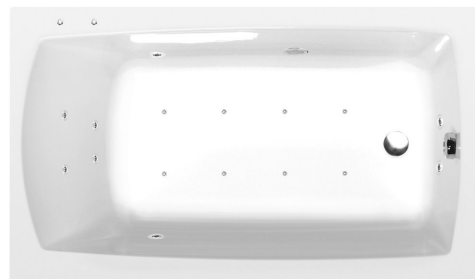

LILY hydromasážní vana, 140x70x39cm, Active Hydro-Air, chrom

Objednací kód: 72201.2010

Základní informace

Značka: Polysan
Série: HYDROMASÁŽNÍ SYSTÉMY

Rozměry

Délka: 1400 mm
Šířka: 700 mm
Výška: 390 mm
Objem: 173 l

Parametry

Barva: Bílá
Jiné barevné provedení: Dle vzorníku
Materiál: Akrylát
Tvar: Obdélníkové
Instalace: Vestavná (k obezdění)
Průměr odpadu: 52 mm
Vlastnosti: ACTIVE HYDRO AIR masáž
Hmotnost / ks: 41.97 kg
Balení: 1 ks
Záruka: 2 roky

Doporučujeme přikoupit

1 ks Zvukoizolační samolepící páska k vaně, 3m (Objednací kód: 93400)

LILY hydromasážní vana, 140x70x39cm, Active Hydro-Air, chrom

Technický list

- Electric cable 3x2,5mm²
Length 2m from the wall
-  Elektrický kabel 3x2,5mm²
Délka kabelu ze zdi 2m
- Electrical Characteristic:
Tension: 220-230V/50hz
Max. power consumption: 1200W
Electric protection: residual-current device 30mA
- Elektrické vlastnosti:
Napětí: 220-230V/50hz
Max. spotřeba: 1200W
Elektrické jištění: proudový chránič 30mA