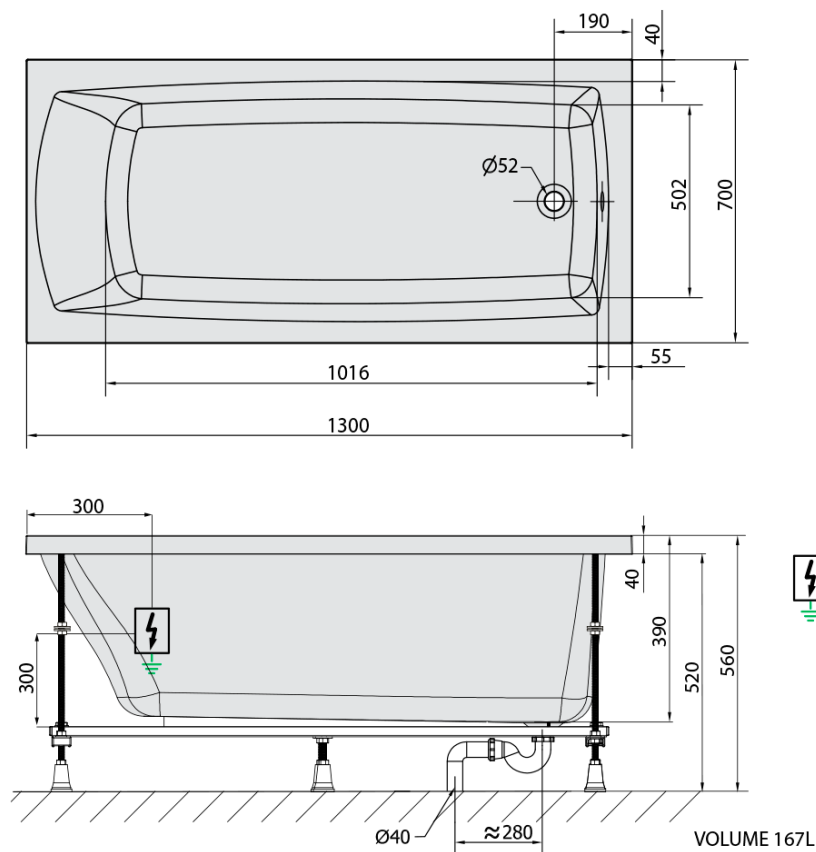

LILY hydromasážní vana, 130x70x39cm, Highline Hydro, chrom

Objednací kód: 77511.5010

Základní informace

Značka: Polysan
Série: HYDROMASÁŽNÍ SYSTÉMY

Rozměry

Délka: 1300 mm
Šířka: 700 mm
Výška: 390 mm
Objem: 167 l

Parametry

Barva: Bílá
Jiné barevné provedení: Dle vzorníku
Materiál: Akrylát
Tvar: Obdélníkové
Instalace: Vestavná (k obezdění)
Průměr odpadu: 52 mm
Vlastnosti: HIGHLINE HYDRO masáž
Hmotnost / ks: 33.41 kg
Balení: 1 ks
Záruka: 2 roky

Doporučujeme přikoupit

1 ks Zvukoizolační samolepící páska k vaně, 3m (Objednací kód: 93400)

Technický list

Electric cable 3x2,5mm²
Length 2m from the wall

Elektrický kabel 3x2,5mm²
Délka kabelu ze zdi 2m