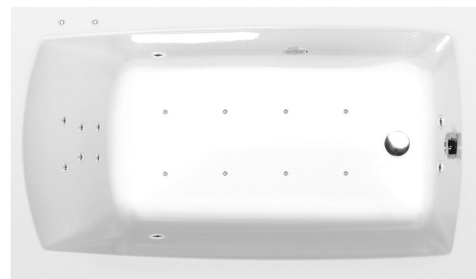

LILY hydromasážní vana, 130x70x39cm, Attraction Hydro-Air, chrom

Objednací kód: 77511.4010

Základní informace

Značka: Polysan
Série: HYDROMASÁŽNÍ SYSTÉMY

Rozměry

Délka: 1300 mm
Šířka: 700 mm
Výška: 390 mm
Objem: 167 l

Parametry

Barva: Bílá
Jiné barevné provedení: Dle vzorníku
Materiál: Akrylát
Tvar: Obdélníkové
Instalace: Vestavná (k obezdění)
Průměr odpadu: 52 mm
Vlastnosti: ATTRACTION HYDRO AIR masáž
Hmotnost / ks: 39.91 kg
Balení: 1 ks
Záruka: 2 roky

Doporučujeme přikoupit

1 ks Zvukoizolační samolepící páska k vaně, 3m (Objednací kód: 93400)

Technický list

Electric cable 3x2,5mm²
Length 2m from the wall

Elektrický kabel 3x2,5mm²
Délka kabelu ze zdi 2m