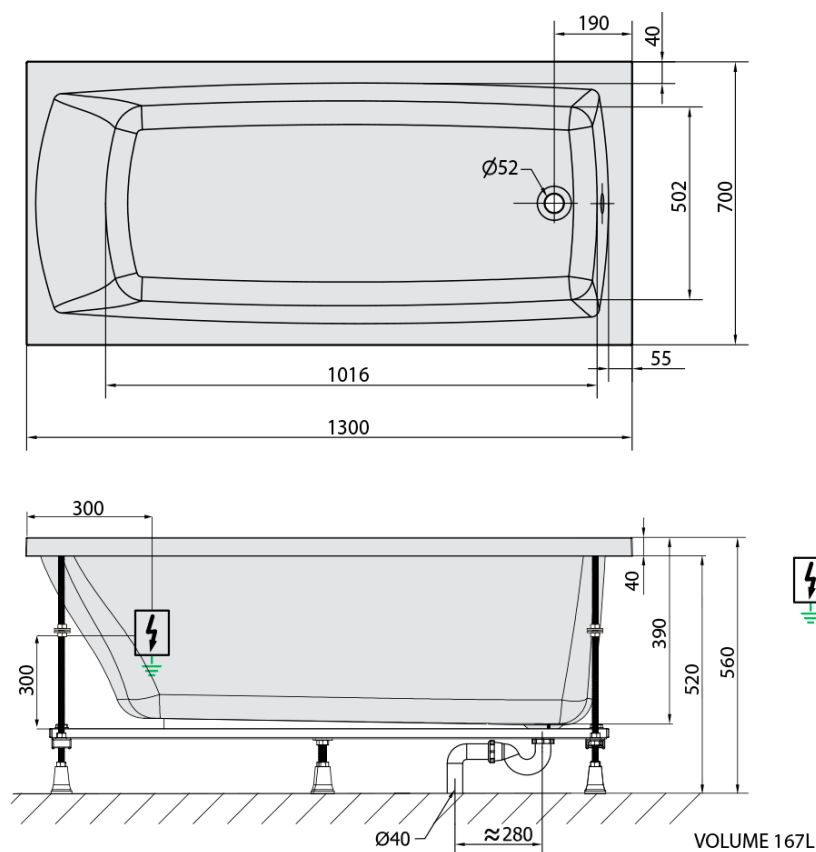

LILY hydromasážní vana, 130x70x39cm, Attraction Hydro-Air, chrom

Objednací kód: 77511.4010

Základní informace

Značka: Polysan
Série: HYDROMASÁŽNÍ SYSTÉMY

Rozměry

Délka: 1300 mm
Šířka: 700 mm
Výška: 390 mm
Objem: 167 l

Parametry

Barva: Bílá
Jiné barevné provedení: Dle vzorníku
Materiál: Akrylát
Tvar: Obdélníkové
Instalace: Vestavná (k obezdění)
Průměr odpadu: 52 mm
Masážní systém: ATTRACTION HYDRO AIR
Hmotnost / ks: 39.91 kg
Balení: 1 ks
Záruka: 2 roky

Doporučujeme přikoupit

1 ks Zvukoizolační samolepící páska k vaně, 3m (Objednací kód: 93400)

Technický list

Electric cable 3x2,5mm²
Length 2m from the wall

Elektrický kabel 3x2,5mm²
Délka kabelu ze zdi 2m