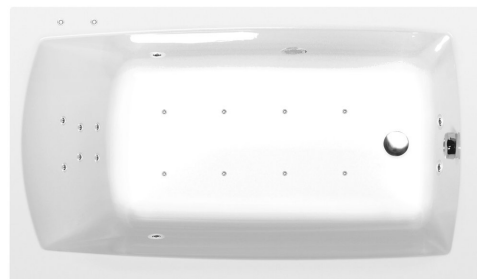

LILY hydromasážní vana, 130x70x39cm, Attraction Hydro-Air, chrom

Objednací kód: 77511.4010

Základní informace

Značka: Polysan
Série: HYDROMASÁŽNÍ SYSTÉMY

Rozměry

Délka: 1300 mm
Šířka: 700 mm
Výška: 390 mm
Objem: 167 l

Parametry

Barva: Bílá
Jiné barevné provedení: Dle vzorníku
Materiál: Akrylát
Tvar: Obdélníkové
Instalace: Vestavná (k obezdění)
Průměr odpadu: 52 mm
Masážní systém: ATTRACTION HYDRO AIR
Hmotnost / ks: 39.91 kg
Balení: 1 ks
Záruka: 2 roky

Doporučujeme přikoupit

1 ks Zvukoizolační samolepící páska k vaně, 3m (Objednací kód: 93400)

Technický list

Electric cable 3x2,5mm²
Length 2m from the wall

Elektrický kabel 3x2,5mm²
Délka kabelu ze zdi 2m