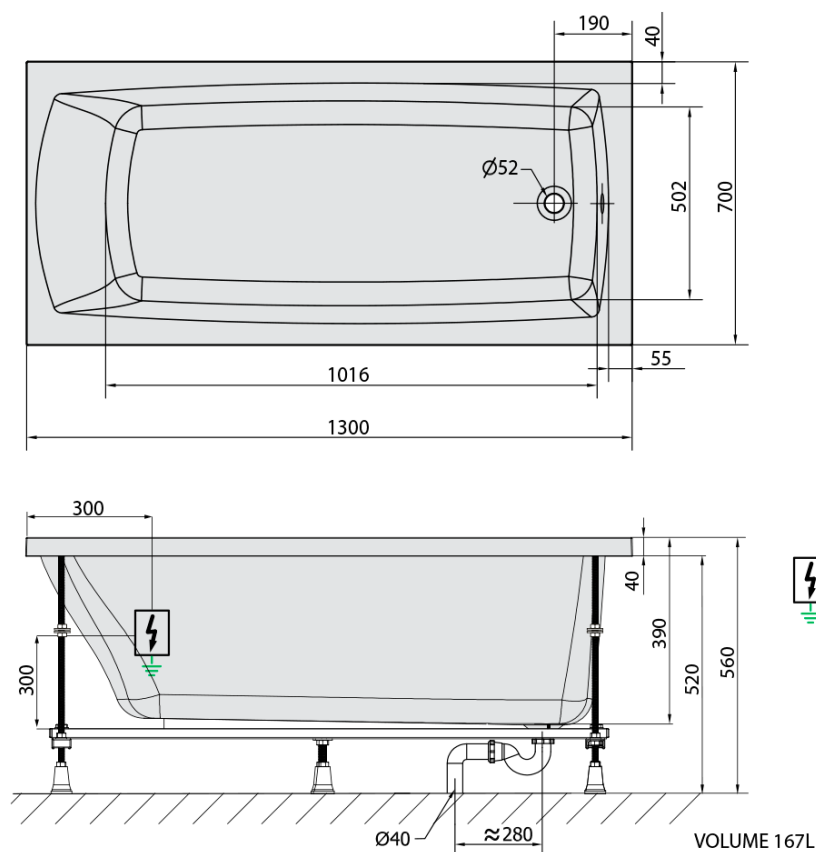

LILY hydromasážní vana, 130x70x39cm, Attraction Hydro-Air, chrom

Objednací kód: 77511.4010

Základní informace

Značka: Polysan
Série: HYDROMASÁŽNÍ SYSTÉMY

Rozměry

Délka: 1300 mm
Šířka: 700 mm
Výška: 390 mm
Objem: 167 l

Parametry

Barva: Bílá
Jiné barevné provedení: Dle vzorníku
Materiál: Akrylát
Tvar: Obdélníkové
Instalace: Vestavná (k obezdění)
Průměr odpadu: 52 mm
Vlastnosti: ATTRACTION HYDRO AIR masáž
Hmotnost / ks: 39.91 kg
Balení: 1 ks
Záruka: 2 roky

Doporučujeme přikoupit

1 ks Zvukoizolační samolepící páska k vaně, 3m (Objednací kód: 93400)

Technický list

Electric cable 3x2,5mm²
Length 2m from the wall

Elektrický kabel 3x2,5mm²
Délka kabelu ze zdi 2m