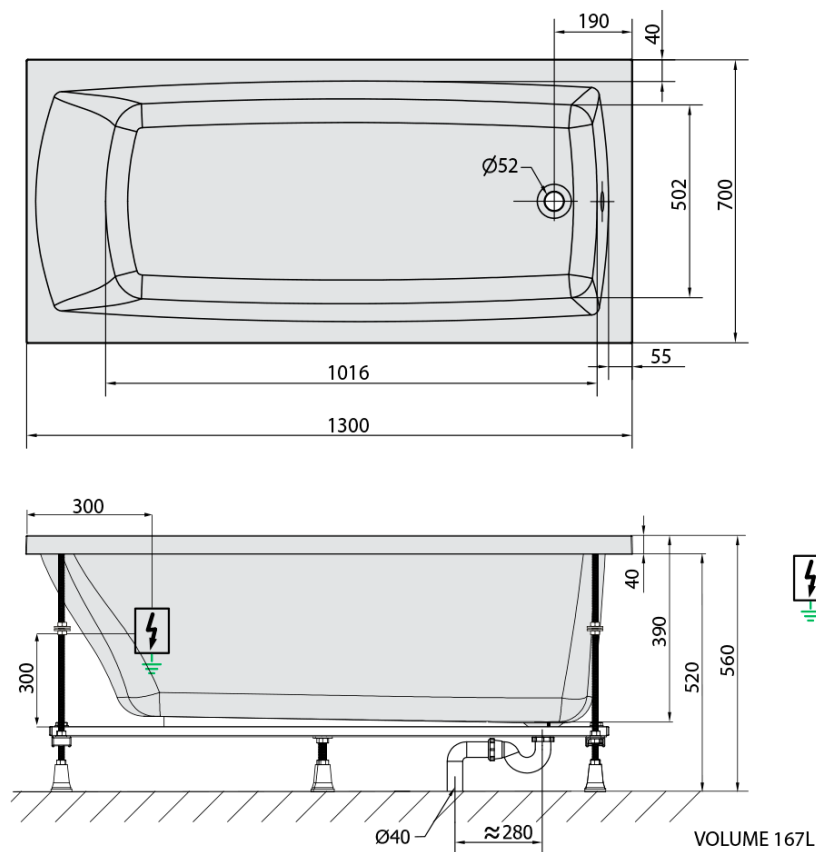

LILY hydromasážní vana, 130x70x39cm, Attraction Hydro, chrom

Objednací kód: 77511.3010

Základní informace

Značka: Polysan
Série: HYDROMASÁŽNÍ SYSTÉMY

Rozměry

Délka: 1300 mm
Šířka: 700 mm
Výška: 390 mm
Objem: 167 l

Parametry

Barva: Bílá
Jiné barevné provedení: Dle vzorníku
Materiál: Akrylát
Tvar: Obdélníkové
Instalace: Vestavná (k obezdění)
Průměr odpadu: 52 mm
Vlastnosti: ATTRACTION HYDRO masáž
Hmotnost / ks: 33.41 kg
Balení: 1 ks
Záruka: 2 roky

Doporučujeme přikoupit

1 ks Zvukoizolační samolepící páska k vaně, 3m (Objednací kód: 93400)

Technický list

Electric cable 3x2,5mm²
Length 2m from the wall

Elektrický kabel 3x2,5mm²
Délka kabelu ze zdi 2m