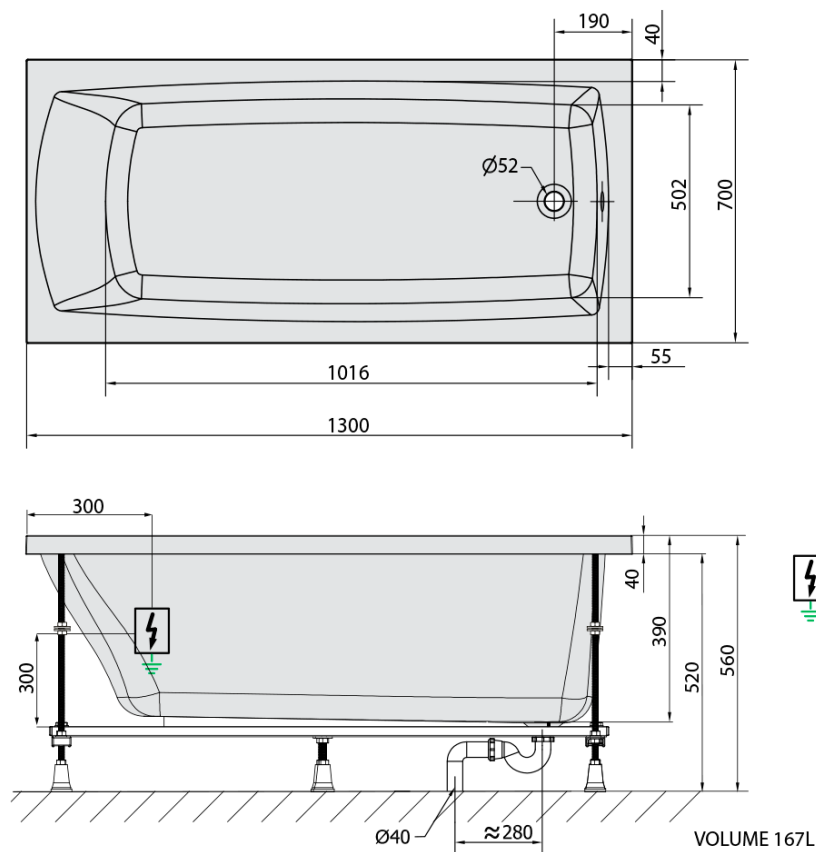

## Rozměry

Délka: 1300 mm  
Šířka: 700 mm  
Výška: 390 mm  
Objem: 167 l

## Parametry

Barva: Bílá  
Jiné barevné provedení: Dle vzorníku  
Materiál: Akrylát  
Tvar: Obdélníkové  
Instalace: Vestavná (k obezdění)  
Průměr odpadu: 52 mm  
Vlastnosti: ACTIVE HYDRO masáž  
Hmotnost / ks: 33.41 kg  
Balení: 1 ks  
Záruka: 2 roky

## Technický list

Electric cable 3x2,5mm<sup>2</sup>  
Length 2m from the wall

Elektrický kabel 3x2,5mm<sup>2</sup>  
Délka kabelu ze zdi 2m

Electrical Characteristic:  
Tension: 220-230V/50hz  
Max. power consumption: 1200W  
Electric protection: residual-current device 30mA