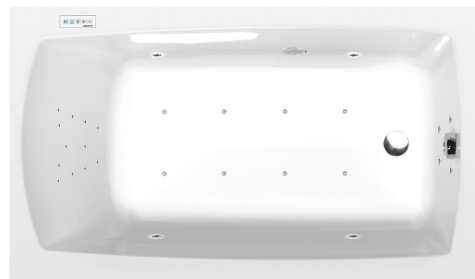

LILY hydromasážní vana, 120x70x39cm, Highline Hydro-Air, chrom

Objednací kód: 25111.6010

Základní informace

Značka: Polysan
Série: HYDROMASÁŽNÍ SYSTÉMY

Rozměry

Délka: 1200 mm
Šířka: 700 mm
Výška: 390 mm
Objem: 150 l

Parametry

Barva: Bílá
Jiné barevné provedení: Dle vzorníku
Materiál: Akrylát
Tvar: Obdélníkové
Instalace: Vestavná (k obezdění)
Průměr odpadu: 52 mm
Vlastnosti: HIGHLINE HYDRO AIR masáž
Hmotnost / ks: 39.3 kg
Balení: 1 ks
Záruka: 2 roky

Doporučujeme přikoupit

1 ks Zvukoizolační samolepící páska k vaně, 3m (Objednací kód: 93400)

LILY hydromasážní vana, 120x70x39cm, Highline
Hydro-Air, chrom

Technický list

- Electric cable 3x2,5mm²
Length 2m from the wall
-  Elektrický kabel 3x2,5mm²
Délka kabelu ze zdi 2m
- Electrical Characteristic:
Tension: 220-230V/50hz
Max. power consumption: 1200W
Electric protection: residual-current device 30mA
- Elektrické vlastnosti:
Napětí: 220-230V/50hz
Max. spotřeba: 1200W
Elektrické jištění: proudový chránič 30mA