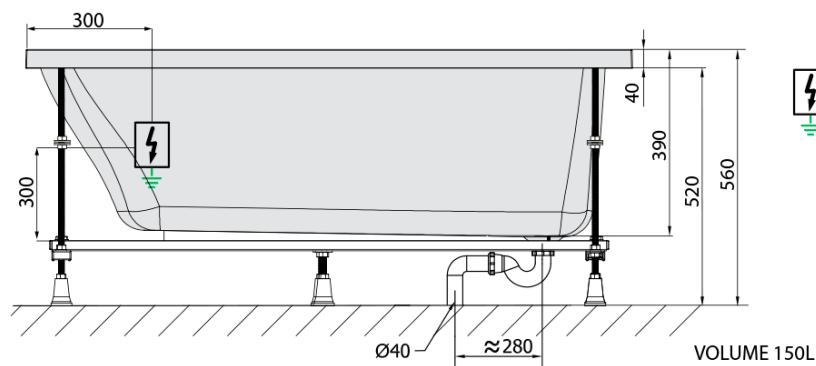

LILY hydromasážní vana, 120x70x39cm, Highline Hydro-Air, chrom

Objednací kód: 25111.6010

Základní informace

Značka: Polysan
Série: HYDROMASÁŽNÍ SYSTÉMY

Rozměry

Délka: 1200 mm
Šířka: 700 mm
Výška: 390 mm
Objem: 150 l

Parametry

Barva: Bílá
Jiné barevné provedení: Dle vzorníku
Materiál: Akrylát
Tvar: Obdélníkové
Instalace: Vestavná (k obezdění)
Průměr odpadu: 52 mm
Vlastnosti: HIGHLINE HYDRO AIR masáž
Hmotnost / ks: 39.3 kg
Balení: 1 ks
Záruka: 2 roky

Doporučujeme přikoupit

1 ks Zvukoizolační samolepící páska k vaně, 3m (Objednací kód: 93400)

LILY hydromasážní vana, 120x70x39cm, Highline
Hydro-Air, chrom

Technický list

- Electric cable 3x2,5mm²
Length 2m from the wall
-  Elektrický kabel 3x2,5mm²
Délka kabelu ze zdi 2m
- Electrical Characteristic:
Tension: 220-230V/50hz
Max. power consumption: 1200W
Electric protection: residual-current device 30mA
- Elektrické vlastnosti:
Napětí: 220-230V/50hz
Max. spotřeba: 1200W
Elektrické jištění: proudový chránič 30mA