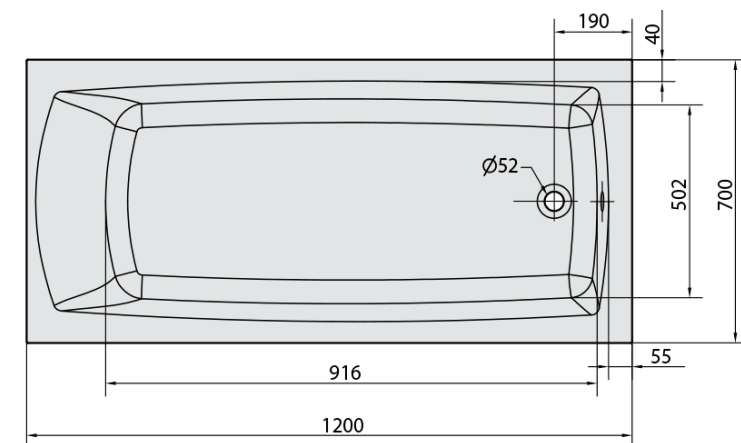

LILY hydromasážní vana, 120x70x39cm, Highline Hydro-Air, chrom

Objednací kód: 25111.6010

Základní informace

Značka: Polysan
Série: HYDROMASÁŽNÍ SYSTÉMY

Rozměry

Délka: 1200 mm
Šířka: 700 mm
Výška: 390 mm
Objem: 150 l

Parametry

Barva: Bílá
Jiné barevné provedení: Dle vzorníku
Materiál: Akrylát
Tvar: Obdélníkové
Instalace: Vestavná (k obezdění)
Průměr odpadu: 52 mm
Vlastnosti: HIGHLINE HYDRO AIR masáž
Hmotnost / ks: 39.3 kg
Balení: 1 ks
Záruka: 2 roky

Doporučujeme přikoupit

1 ks Zvukoizolační samolepící páska k vaně, 3m (Objednací kód: 93400)

LILY hydromasážní vana, 120x70x39cm, Highline
Hydro-Air, chrom

Technický list

- Electric cable 3x2,5mm²
Length 2m from the wall
-  Elektrický kabel 3x2,5mm²
Délka kabelu ze zdi 2m
- Electrical Characteristic:
Tension: 220-230V/50hz
Max. power consumption: 1200W
Electric protection: residual-current device 30mA
- Elektrické vlastnosti:
Napětí: 220-230V/50hz
Max. spotřeba: 1200W
Elektrické jištění: proudový chránič 30mA