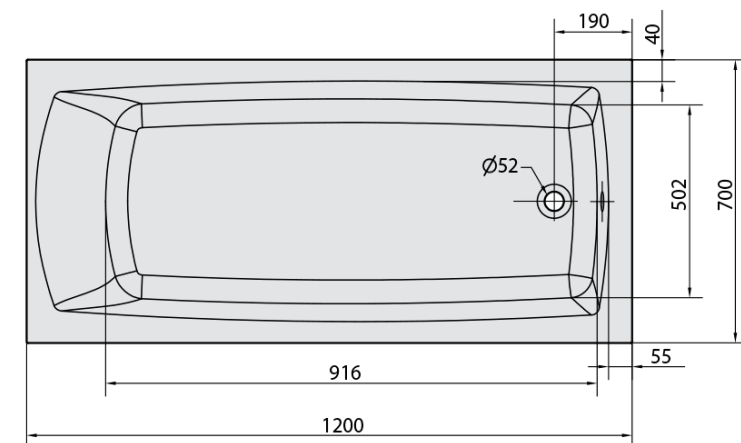

## Rozměry

Délka: 1200 mm  
Šířka: 700 mm  
Výška: 390 mm  
Objem: 150 l

## Parametry

Barva: Bílá  
Jiné barevné provedení: Dle vzorníku  
Materiál: Akrylát  
Tvar: Obdélníkové  
Instalace: Vestavná (k obezdění)  
Průměr odpadu: 52 mm  
Vlastnosti: HIGHLINE HYDRO masáž  
Hmotnost / ks: 32.8 kg  
Balení: 1 ks  
Záruka: 2 roky

## Technický list

- Electric cable 3x2,5mm<sup>2</sup>  
Length 2m from the wall
-  Elektrický kabel 3x2,5mm<sup>2</sup>  
 Délka kabelu ze zdi 2m
- Electrical Characteristic:  
Tension: 220-230V/50hz  
Max. power consumption: 1200W  
Electric protection: residual-current device 30mA
- Elektrické vlastnosti:  
Napětí: 220-230V/50hz  
Max. spotřeba: 1200W  
Elektrické jištění: proudový chránič 30mA