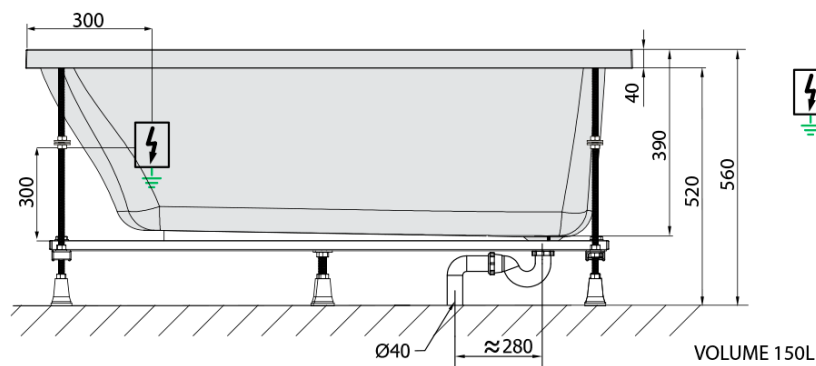

## Rozměry

Délka: 1200 mm  
Šířka: 700 mm  
Výška: 390 mm  
Objem: 150 l

## Parametry

Barva: Bílá  
Jiné barevné provedení: Dle vzorníku  
Materiál: Akrylát  
Tvar: Obdélníkové  
Instalace: Vestavná (k obezdění)  
Průměr odpadu: 52 mm  
Vlastnosti: HIGHLINE HYDRO masáž  
Hmotnost / ks: 32.8 kg  
Balení: 1 ks  
Záruka: 2 roky

## Technický list

- Electric cable 3x2,5mm<sup>2</sup>  
Length 2m from the wall
-  Elektrický kabel 3x2,5mm<sup>2</sup>  
 Délka kabelu ze zdi 2m
- Electrical Characteristic:  
Tension: 220-230V/50hz  
Max. power consumption: 1200W  
Electric protection: residual-current device 30mA
- Elektrické vlastnosti:  
Napětí: 220-230V/50hz  
Max. spotřeba: 1200W  
Elektrické jištění: proudový chránič 30mA