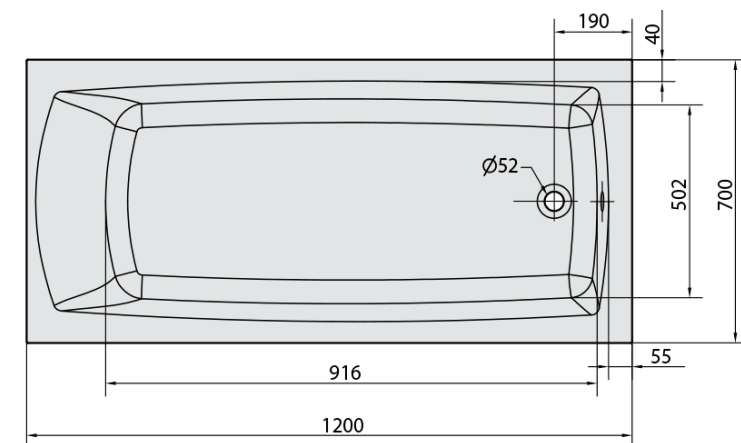

LILY hydromasážní vana, 120x70x39cm, Attraction Hydro, chrom

Objednací kód: 25111.3010

Základní informace

Značka: Polysan
Série: HYDROMASÁŽNÍ SYSTÉMY

Rozměry

Délka: 1200 mm
Šířka: 700 mm
Výška: 390 mm
Objem: 150 l

Parametry

Barva: Bílá
Jiné barevné provedení: Dle vzorníku
Materiál: Akrylát
Tvar: Obdélníkové
Instalace: Vestavná (k obezdění)
Průměr odpadu: 52 mm
Vlastnosti: ATTRACTION HYDRO masáž
Hmotnost / ks: 32.8 kg
Balení: 1 ks
Záruka: 2 roky

Doporučujeme přikoupit

1 ks Zvukoizolační samolepící páska k vaně, 3m (Objednací kód: 93400)

Technický list

- Electric cable 3x2,5mm²
Length 2m from the wall
-  Elektrický kabel 3x2,5mm²
Délka kabelu ze zdi 2m
- Electrical Characteristic:
Tension: 220-230V/50hz
Max. power consumption: 1200W
Electric protection: residual-current device 30mA
- Elektrické vlastnosti:
Napětí: 220-230V/50hz
Max. spotřeba: 1200W
Elektrické jištění: proudový chránič 30mA