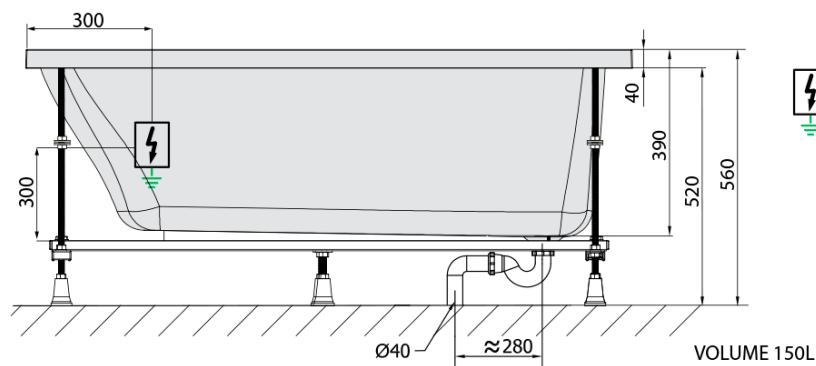

LILY hydromasážní vana, 120x70x39cm, Attraction Hydro, chrom

Objednací kód: 25111.3010

Základní informace

Značka: Polysan
Série: HYDROMASÁŽNÍ SYSTÉMY

Rozměry

Délka: 1200 mm
Šířka: 700 mm
Výška: 390 mm
Objem: 150 l

Parametry

Barva: Bílá
Jiné barevné provedení: Dle vzorníku
Materiál: Akrylát
Tvar: Obdélníkové
Instalace: Vestavná (k obezdění)
Průměr odpadu: 52 mm
Vlastnosti: ATTRACTION HYDRO masáž
Hmotnost / ks: 32.8 kg
Balení: 1 ks
Záruka: 2 roky

Doporučujeme přikoupit

1 ks Zvukoizolační samolepící páska k vaně, 3m (Objednací kód: 93400)

Technický list

- Electric cable 3x2,5mm²
Length 2m from the wall
-  Elektrický kabel 3x2,5mm²
Délka kabelu ze zdi 2m
- Electrical Characteristic:
Tension: 220-230V/50hz
Max. power consumption: 1200W
Electric protection: residual-current device 30mA
- Elektrické vlastnosti:
Napětí: 220-230V/50hz
Max. spotřeba: 1200W
Elektrické jištění: proudový chránič 30mA