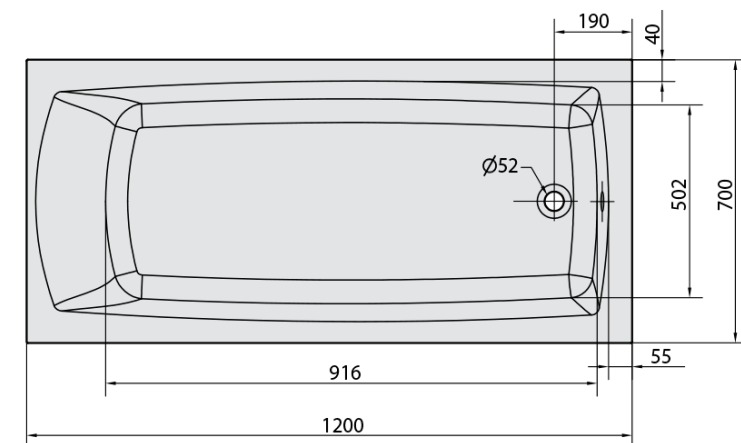

LILY hydromasážní vana, 120x70x39cm, Active Hydro-Air, chrom

Technický list

1. Electric cable 3x2,5mm²
   Length 2m from the wall
2. Elektrický kabel 3x2,5mm²
   Délka kabelu ze zdi 2m
3. Electrical Characteristic:
   Tension: 220-230V/50hz
   Max. power consumption: 1200W
   Electric protection: residual-current device 30mA
4. Elektrické vlastnosti:
   Napětí: 220-230V/50hz
   Max. spotřeba: 1200W
   Elektrické jištění: proudový chránič 30mA