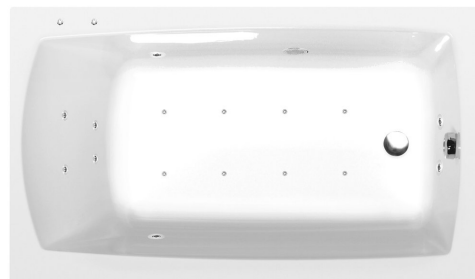

# LILY hydromasážní vana, 120x70x39cm, Active Hydro-Air, chrom

Objednací kód: 25111.2010

## Rozměry

Délka: 1200 mm  
Šířka: 700 mm  
Výška: 390 mm  
Objem: 150 l

## Parametry

Barva: Bílá  
Jiné barevné provedení: Dle vzorníku  
Materiál: Akrylát  
Tvar: Obdélníkové  
Instalace: Vestavná (k obezdění)  
Průměr odpadu: 52 mm  
Vlastnosti: ACTIVE HYDRO AIR masáž  
Hmotnost / ks: 39.3 kg  
Balení: 1 ks  
Záruka: 2 roky