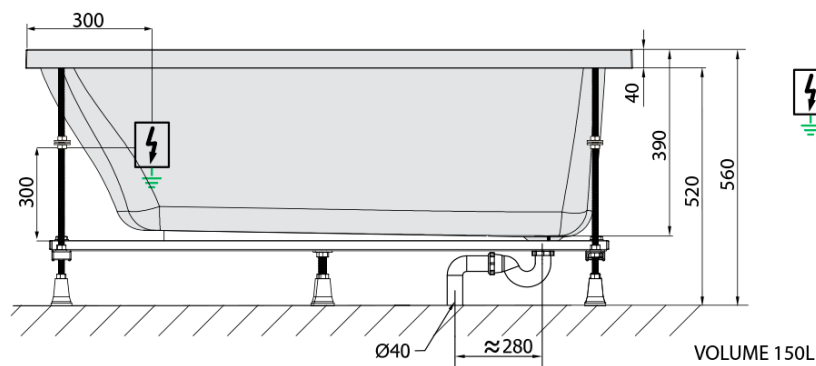

## Rozměry

Délka: 1200 mm  
Šířka: 700 mm  
Výška: 390 mm  
Objem: 150 l

## Parametry

Barva: Bílá  
Jiné barevné provedení: Dle vzorníku  
Materiál: Akrylát  
Tvar: Obdélníkové  
Instalace: Vestavná (k obezdění)  
Průměr odpadu: 52 mm  
Vlastnosti: ACTIVE HYDRO AIR masáž  
Hmotnost / ks: 39.3 kg  
Balení: 1 ks  
Záruka: 2 roky

# LILY hydromasážní vana, 120x70x39cm, Active Hydro-Air, chrom

## Technický list

- Electric cable 3x2,5mm<sup>2</sup>  
Length 2m from the wall
-  Elektrický kabel 3x2,5mm<sup>2</sup>  
Délka kabelu ze zdi 2m
- Electrical Characteristic:  
Tension: 220-230V/50hz  
Max. power consumption: 1200W  
Electric protection: residual-current device 30mA
- Elektrické vlastnosti:  
Napětí: 220-230V/50hz  
Max. spotřeba: 1200W  
Elektrické jištění: proudový chránič 30mA