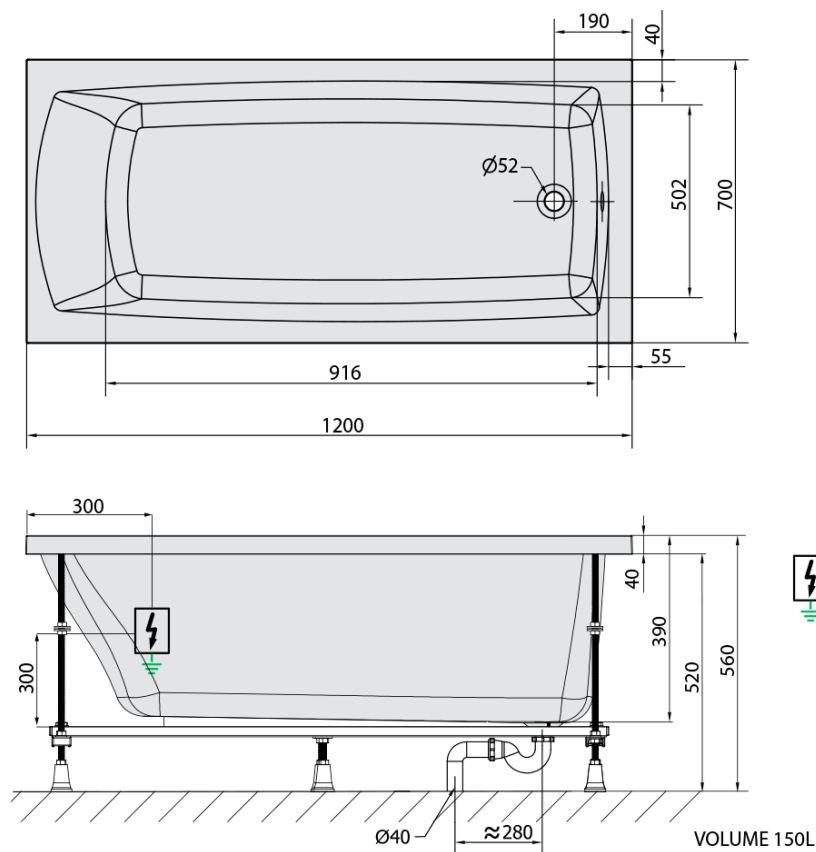

LILY hydromasážní vana, 120x70x39cm, Active Hydro, chrom

Objednací kód: 25111.1010

Základní informace

Značka: Polysan
Série: HYDROMASÁŽNÍ SYSTÉMY

Rozměry

Délka: 1200 mm
Šířka: 700 mm
Výška: 390 mm
Objem: 150 l

Parametry

Barva: Bílá
Jiné barevné provedení: Dle vzorníku
Materiál: Akrylát
Tvar: Obdélníkové
Instalace: Vestavná (k obezdění)
Průměr odpadu: 52 mm
Vlastnosti: ACTIVE HYDRO masáž
Hmotnost / ks: 32.8 kg
Balení: 1 ks
Záruka: 2 roky

Doporučujeme přikoupit

1 ks Zvukoizolační samolepící páska k vaně, 3m (Objednací kód: 93400)

Technický list

Electric cable 3x2,5mm²
Length 2m from the wall

Elektrický kabel 3x2,5mm²
Délka kabelu ze zdi 2m