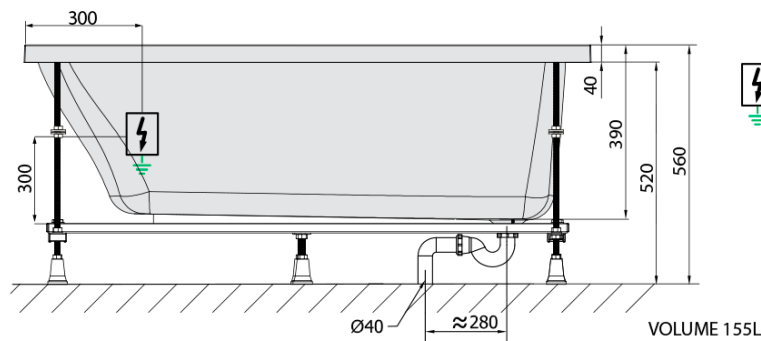

LAURA hydromasážní vana, 160x70x39cm, Highline Hydro, chrom

Objednací kód: 24611.5010

Základní informace

Značka: Polysan
Série: HYDROMASÁŽNÍ SYSTÉMY

Rozměry

Délka: 1600 mm
Šířka: 700 mm
Výška: 390 mm
Objem: 155 l

Parametry

Barva: Bílá
Jiné barevné provedení: Dle vzorníku
Materiál: Akrylát
Tvar: Obdélníkové
Instalace: Vestavná (k obezdění)
Průměr odpadu: 52 mm
Vlastnosti: HIGHLINE HYDRO masáž
Hmotnost / ks: 38.74 kg
Balení: 1 ks
Záruka: 2 roky

Doporučujeme přikoupit

1 ks Zvukoizolační samolepící páska k vaně, 3m (Objednací kód: 93400)

Technický list

- Electric cable 3x2,5mm²
Lenght 2m from the wall
-  Elektrický kabel 3x2,5mm²
Délka kabelu ze zdi 2m
- Electrical Characteristic:
Tension: 220-230V/50hz
Max. power consumption: 1200W
Electric protection: residual-current device 30mA
- Elektrické vlastnosti:
Napětí: 220-230V/50hz
Max. spotřeba: 1200W
Elektrické jistění: proudový chránič 30mA