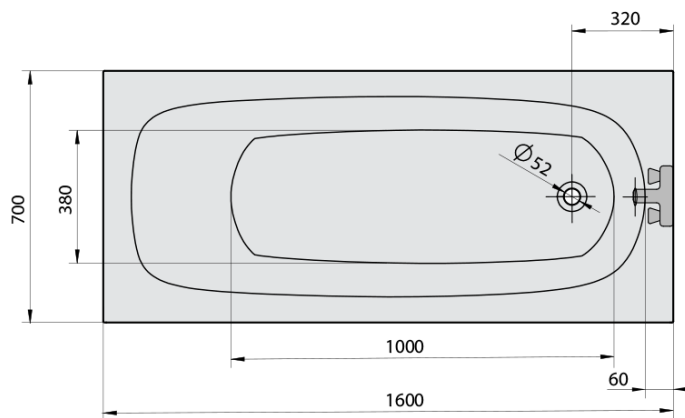

LAURA hydromasážní vana, 160x70x39cm, Highline Hydro, chrom

Objednací kód: 24611.5010

Základní informace

Značka: Polysan
Série: HYDROMASÁŽNÍ SYSTÉMY

Rozměry

Délka: 1600 mm
Šířka: 700 mm
Výška: 390 mm
Objem: 155 l

Parametry

Barva: Bílá
Jiné barevné provedení: Dle vzorníku
Materiál: Akrylát
Tvar: Obdélníkové
Instalace: Vestavná (k obezdění)
Průměr odpadu: 52 mm
Vlastnosti: HIGHLINE HYDRO masáž
Hmotnost / ks: 38.74 kg
Balení: 1 ks
Záruka: 2 roky

Doporučujeme přikoupit

1 ks Zvukoizolační samolepící páska k vaně, 3m (Objednací kód: 93400)

Technický list

- Electric cable 3x2,5mm²
Lenght 2m from the wall
-  Elektrický kabel 3x2,5mm²
Délka kabelu ze zdi 2m
- Electrical Characteristic:
Tension: 220-230V/50hz
Max. power consumption: 1200W
Electric protection: residual-current device 30mA
- Elektrické vlastnosti:
Napětí: 220-230V/50hz
Max. spotřeba: 1200W
Elektrické jistění: proudový chránič 30mA