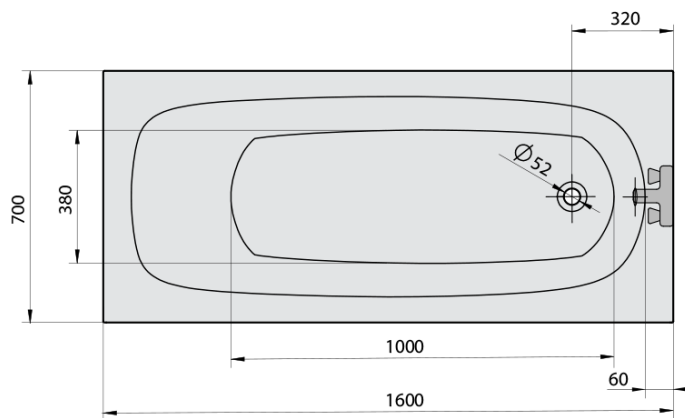

LAURA hydromasážní vana, 160x70x39cm, Highline Hydro, chrom

Objednací kód: 24611.5010

Základní informace

Značka: Polysan
Série: HYDROMASÁŽNÍ SYSTÉMY

Rozměry

Délka: 1600 mm
Šířka: 700 mm
Výška: 390 mm
Objem: 155 l

Parametry

Záruka: 2 roky
Hmotnost / ks: 38.74 kg
Balení: 1 ks
Barva: Bílá
Jiné barevné provedení: Dle vzorníku
Materiál: Akrylát
Tvar: Obdélníkové
Instalace: Vestavná (k obezdění)
Průměr odpadu: 52 mm
Masážní systém: HIGHLINE HYDRO

Doporučujeme přikoupit

1 ks Zvukoizolační samolepící páska k vaně, 3m (Objednací kód: 93400)

Technický list

- Electric cable 3x2,5mm²
Lenght 2m from the wall
-  Elektrický kabel 3x2,5mm²
Délka kabelu ze zdi 2m
- Electrical Characteristic:
Tension: 220-230V/50hz
Max. power consumption: 1200W
Electric protection: residual-current device 30mA
- Elektrické vlastnosti:
Napětí: 220-230V/50hz
Max. spotřeba: 1200W
Elektrické jistění: proudový chránič 30mA