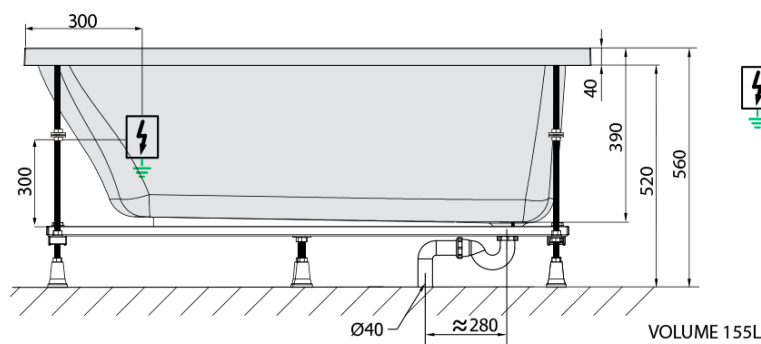

LAURA hydromasážní vana, 160x70x39cm, Highline Hydro, chrom

Objednací kód: 24611.5010

Základní informace

Značka: Polysan
Série: HYDROMASÁŽNÍ SYSTÉMY

Rozměry

Délka: 1600 mm
Šířka: 700 mm
Výška: 390 mm
Objem: 155 l

Parametry

Záruka: 2 roky
Hmotnost / ks: 38.74 kg
Balení: 1 ks
Barva: Bílá
Jiné barevné provedení: Dle vzorníku
Materiál: Akrylát
Tvar: Obdélníkové
Instalace: Vestavná (k obezdění)
Průměr odpadu: 52 mm
Masážní systém: HIGHLINE HYDRO

Doporučujeme přikoupit

1 ks Zvukoizolační samolepící páska k vaně, 3m (Objednací kód: 93400)

Technický list

- Electric cable 3x2,5mm²
Lenght 2m from the wall
-  Elektrický kabel 3x2,5mm²
Délka kabelu ze zdi 2m
- Electrical Characteristic:
Tension: 220-230V/50hz
Max. power consumption: 1200W
Electric protection: residual-current device 30mA
- Elektrické vlastnosti:
Napětí: 220-230V/50hz
Max. spotřeba: 1200W
Elektrické jistění: proudový chránič 30mA