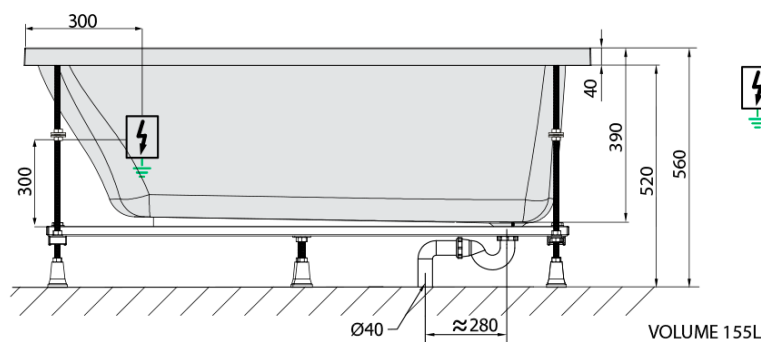

**LAURA hydromasážní vana, 160x70x39cm,  
Attraction Hydro-Air, chrom**

**Objednací kód:** 24611.4010

**Základní informace**

**Značka:** Polysan  
**Série:** HYDROMASÁŽNÍ SYSTÉMY

**Rozměry**

**Délka:** 1600 mm  
**Šířka:** 700 mm  
**Výška:** 390 mm  
**Objem:** 155 l

**Parametry**

**Záruka:** 2 roky  
**Hmotnost / ks:** 45.24 kg  
**Balení:** 1 ks  
**Barva:** Bílá  
**Jiné barevné provedení:** Dle vzorníku  
**Materiál:** Akrylát  
**Tvar:** Obdélníkové  
**Instalace:** Vestavná (k obezdění)  
**Průměr odpadu:** 52 mm  
**Masážní systém:** ATTRACTION HYDRO AIR

## Technický list

- Electric cable 3x2,5mm<sup>2</sup>  
Lenght 2m from the wall
-  Elektrický kabel 3x2,5mm<sup>2</sup>  
Délka kabelu ze zdi 2m
- Electrical Characteristic:  
Tension: 220-230V/50hz  
Max. power consumption: 1200W  
Electric protection: residual-current device 30mA
- Elektrické vlastnosti:  
Napětí: 220-230V/50hz  
Max. spotřeba: 1200W  
Elektrické jistění: proudový chránič 30mA