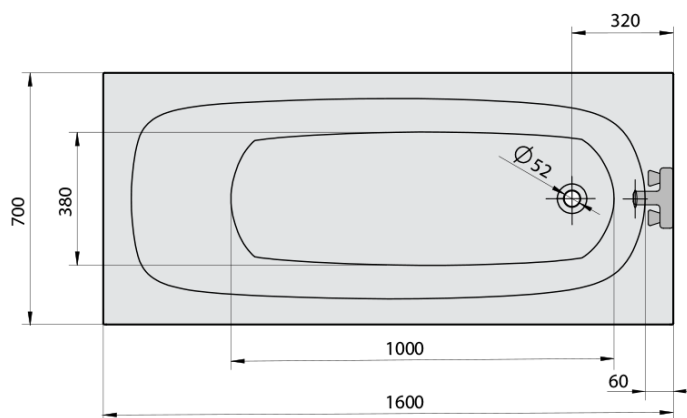

**LAURA hydromasážní vana, 160x70x39cm,  
Attraction Hydro-Air, chrom**

**Objednací kód:** 24611.4010

**Základní informace**

**Značka:** Polysan  
**Série:** HYDROMASÁŽNÍ SYSTÉMY

**Rozměry**

**Délka:** 1600 mm  
**Šířka:** 700 mm  
**Výška:** 390 mm  
**Objem:** 155 l

**Parametry**

**Záruka:** 2 roky  
**Hmotnost / ks:** 45.24 kg  
**Balení:** 1 ks  
**Barva:** Bílá  
**Jiné barevné provedení:** Dle vzorníku  
**Materiál:** Akrylát  
**Tvar:** Obdélníkové  
**Instalace:** Vestavná (k obezdění)  
**Průměr odpadu:** 52 mm  
**Masážní systém:** ATTRACTION HYDRO AIR

## Technický list

- Electric cable 3x2,5mm<sup>2</sup>  
Lenght 2m from the wall
-  Elektrický kabel 3x2,5mm<sup>2</sup>  
Délka kabelu ze zdi 2m
- Electrical Characteristic:  
Tension: 220-230V/50hz  
Max. power consumption: 1200W  
Electric protection: residual-current device 30mA
- Elektrické vlastnosti:  
Napětí: 220-230V/50hz  
Max. spotřeba: 1200W  
Elektrické jistění: proudový chránič 30mA