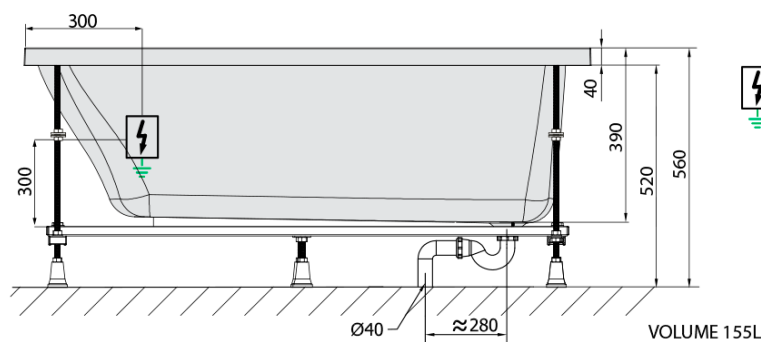

**LAURA hydromasážní vana, 160x70x39cm,
Attraction Hydro-Air, chrom**

Objednací kód: 24611.4010

Základní informace

Značka: Polysan
Série: HYDROMASÁŽNÍ SYSTÉMY

Rozměry

Délka: 1600 mm
Šířka: 700 mm
Výška: 390 mm
Objem: 155 l

Parametry

Barva: Bílá
Jiné barevné provedení: Dle vzorníku
Materiál: Akrylát
Tvar: Obdélníkové
Instalace: Vestavná (k obezdění)
Průměr odpadu: 52 mm
Vlastnosti: ATTRACTION HYDRO AIR masáž
Hmotnost / ks: 45.24 kg
Balení: 1 ks
Záruka: 2 roky

Doporučujeme přikoupit

1 ks Zvukoizolační samolepící páska k vaně, 3m (Objednací kód: 93400)

Technický list

Electric cable 3x2,5mm²
Lenght 2m from the wall

Elektrický kabel 3x2,5mm²
Délka kabelu ze zdi 2m