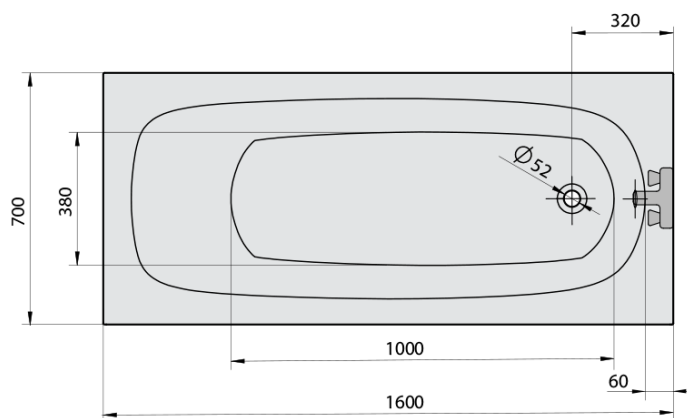

**LAURA hydromasážní vana, 160x70x39cm,
Attraction Hydro-Air, chrom**

Objednací kód: 24611.4010

Základní informace

Značka: Polysan
Série: HYDROMASÁŽNÍ SYSTÉMY

Rozměry

Délka: 1600 mm
Šířka: 700 mm
Výška: 390 mm
Objem: 155 l

Parametry

Barva: Bílá
Jiné barevné provedení: Dle vzorníku
Materiál: Akrylát
Tvar: Obdélníkové
Instalace: Vestavná (k obezdění)
Průměr odpadu: 52 mm
Vlastnosti: ATTRACTION HYDRO AIR masáž
Hmotnost / ks: 45.24 kg
Balení: 1 ks
Záruka: 2 roky

Doporučujeme přikoupit

1 ks Zvukoizolační samolepící páska k vaně, 3m (Objednací kód: 93400)

Technický list

Electric cable 3x2,5mm²
Lenght 2m from the wall

Elektrický kabel 3x2,5mm²
Délka kabelu ze zdi 2m