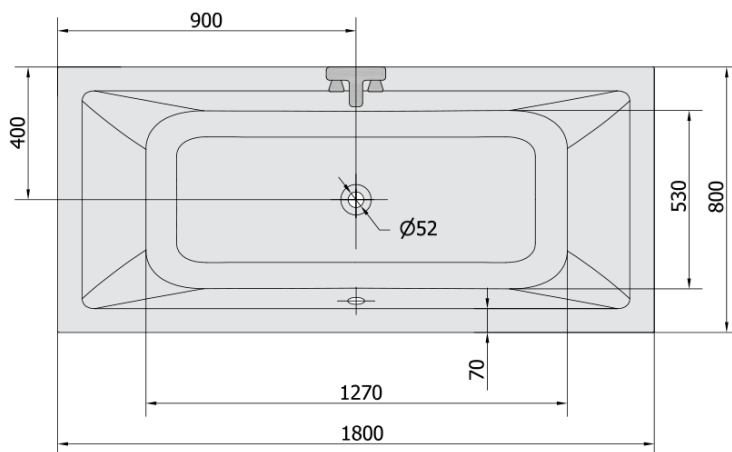

KRYSTA hydromasážní vana, 180x80x39cm, Highline Hydro-Air, chrom

Objednací kód: 71710.6010

Základní informace

Značka: Polysan
Série: HYDROMASÁŽNÍ SYSTÉMY

Rozměry

Délka: 1800 mm
Šířka: 800 mm
Výška: 390 mm
Objem: 249 l

Parametry

Záruka: 2 roky
Hmotnost / ks: 49.5 kg
Balení: 1 ks
Barva: Bílá
Jiné barevné provedení: Dle vzorníku
Materiál: Akrylát
Tvar: Obdélníkové
Instalace: Vestavná (k obezdění)
Průměr odpadu: 52 mm
Masážní systém: HIGHLINE HYDRO AIR

Doporučujeme přikoupit

1 ks Zvukoizolační samolepící páska k vaně, 3m (Objednací kód: 93400)

Technický list

VOLUME 249L

Electric cable 3x2,5mm²
Lenght 2m from the wall

Elektrický kabel 3x2,5mm²
Délka kabelu ze zdi 2m