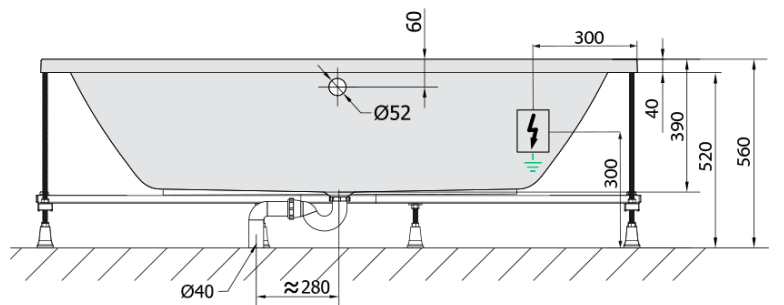

KRYSTA hydromasážní vana, 180x80x39cm, Highline Hydro-Air, chrom

Objednací kód: 71710.6010

Základní informace

Značka: Polysan
Série: HYDROMASÁŽNÍ SYSTÉMY

Rozměry

Délka: 1800 mm
Šířka: 800 mm
Výška: 390 mm
Objem: 249 l

Parametry

Záruka: 2 roky
Hmotnost / ks: 49.5 kg
Balení: 1 ks
Barva: Bílá
Jiné barevné provedení: Dle vzorníku
Materiál: Akrylát
Tvar: Obdélníkové
Instalace: Vestavná (k obezdění)
Průměr odpadu: 52 mm
Masážní systém: HIGHLINE HYDRO AIR

Doporučujeme přikoupit

1 ks Zvukoizolační samolepící páska k vaně, 3m (Objednací kód: 93400)

Technický list

VOLUME 249L

Electric cable 3x2,5mm²
Lenght 2m from the wall

Elektrický kabel 3x2,5mm²
Délka kabelu ze zdi 2m