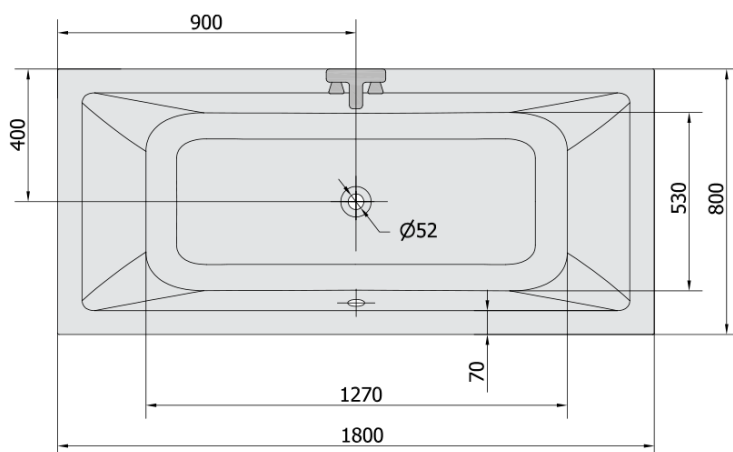

**KRYSTA hydromasážní vana, 180x80x39cm,  
Attraction Hydro-Air, chrom**

**Objednací kód:** 71710.4010

**Základní informace**

**Značka:** Polysan  
**Série:** HYDROMASÁŽNÍ SYSTÉMY

**Rozměry**

**Délka:** 1800 mm  
**Šířka:** 800 mm  
**Výška:** 390 mm  
**Objem:** 249 l

**Parametry**

**Barva:** Bílá  
**Jiné barevné provedení:** Dle vzorníku  
**Materiál:** Akrylát  
**Tvar:** Obdélníkové  
**Instalace:** Vestavná (k obezdění)  
**Průměr odpadu:** 52 mm  
**Vlastnosti:** ATTRACTION HYDRO AIR masáž  
**Hmotnost / ks:** 49.5 kg  
**Balení:** 1 ks  
**Záruka:** 2 roky

**Doporučujeme přikoupit**

1 ks Zvukoizolační samolepící páska k vaně, 3m (Objednací kód: 93400)

KRYSTA hydromasážní vana, 180x80x39cm,  
Attraction Hydro-Air, chrom

Technický list

VOLUME 249L

Electric cable 3x2,5mm<sup>2</sup>  
Lenght 2m from the wall  
Elektrický kabel 3x2,5mm<sup>2</sup>  
Délka kabelu ze zdi 2m