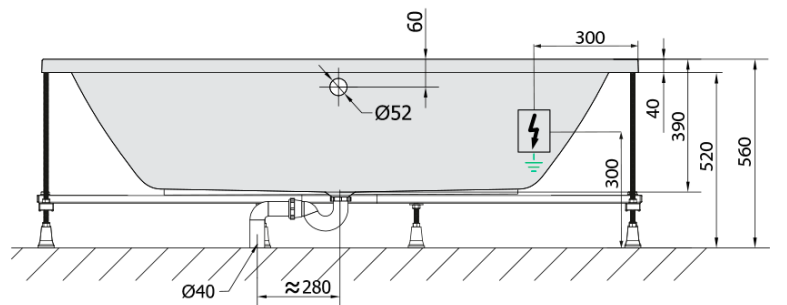

**KRYSTA hydromasážní vana, 180x80x39cm,
Attraction Hydro-Air, chrom**

Objednací kód: 71710.4010

Základní informace

Značka: Polysan
Série: HYDROMASÁŽNÍ SYSTÉMY

Rozměry

Délka: 1800 mm
Šířka: 800 mm
Výška: 390 mm
Objem: 249 l

Parametry

Záruka: 2 roky
Hmotnost / ks: 49.5 kg
Balení: 1 ks
Barva: Bílá
Jiné barevné provedení: Dle vzorníku
Materiál: Akrylát
Tvar: Obdélníkové
Instalace: Vestavná (k obezdění)
Průměr odpadu: 52 mm
Masážní systém: ATTRACTION HYDRO AIR

Doporučujeme přikoupit

1 ks Zvukoizolační samolepící páska k vaně, 3m (Objednací kód: 93400)

KRYSTA hydromasážní vana, 180x80x39cm,
Attraction Hydro-Air, chrom

Technický list

VOLUME 249L

Electric cable 3x2,5mm²
Lenght 2m from the wall
Elektrický kabel 3x2,5mm²
Délka kabelu ze zdi 2m