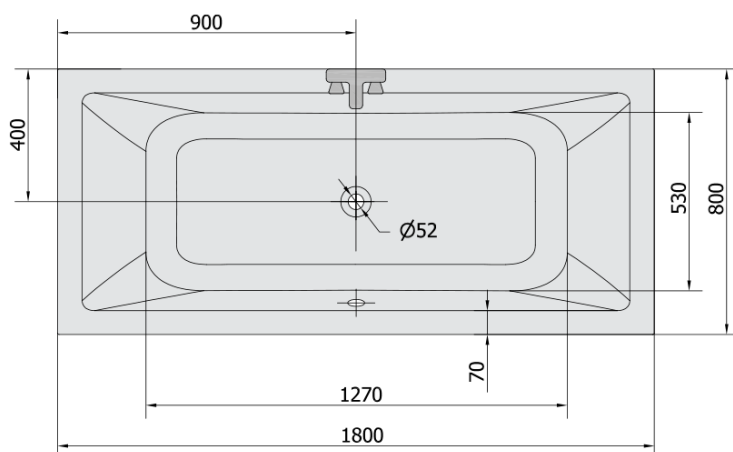

**KRYSTA hydromasážní vana, 180x80x39cm,
Attraction Hydro-Air, chrom**

Objednací kód: 71710.4010

Základní informace

Značka: Polysan
Série: HYDROMASÁŽNÍ SYSTÉMY

Rozměry

Délka: 1800 mm
Šířka: 800 mm
Výška: 390 mm
Objem: 249 l

Parametry

Záruka: 2 roky
Hmotnost / ks: 49.5 kg
Balení: 1 ks
Barva: Bílá
Jiné barevné provedení: Dle vzorníku
Materiál: Akrylát
Tvar: Obdélníkové
Instalace: Vestavná (k obezdění)
Průměr odpadu: 52 mm
Masážní systém: ATTRACTION HYDRO AIR

Doporučujeme přikoupit

1 ks Zvukoizolační samolepící páska k vaně, 3m (Objednací kód: 93400)

KRYSTA hydromasážní vana, 180x80x39cm,
Attraction Hydro-Air, chrom

Technický list

VOLUME 249L

Electric cable 3x2,5mm²
Lenght 2m from the wall
Elektrický kabel 3x2,5mm²
Délka kabelu ze zdi 2m