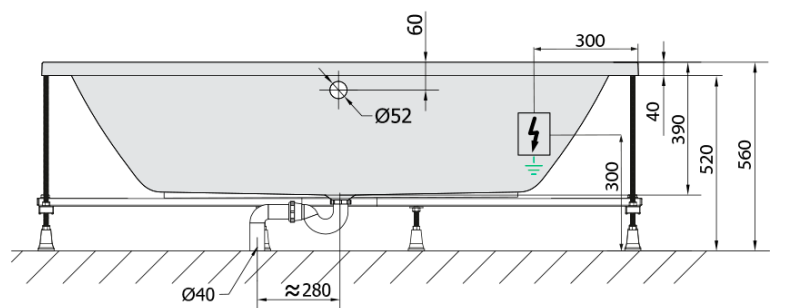

**KRYSTA hydromasážní vana, 180x80x39cm,  
Attraction Hydro-Air, chrom**

**Objednací kód:** 71710.4010

**Základní informace**

**Značka:** Polysan  
**Série:** HYDROMASÁŽNÍ SYSTÉMY

**Rozměry**

**Délka:** 1800 mm  
**Šířka:** 800 mm  
**Výška:** 390 mm  
**Objem:** 249 l

**Parametry**

**Barva:** Bílá  
**Jiné barevné provedení:** Dle vzorníku  
**Materiál:** Akrylát  
**Tvar:** Obdélníkové  
**Instalace:** Vestavná (k obezdění)  
**Průměr odpadu:** 52 mm  
**Vlastnosti:** ATTRACTION HYDRO AIR masáž  
**Hmotnost / ks:** 49.5 kg  
**Balení:** 1 ks  
**Záruka:** 2 roky

**Doporučujeme přikoupit**

1 ks Zvukoizolační samolepící páska k vaně, 3m (Objednací kód: 93400)

KRYSTA hydromasážní vana, 180x80x39cm,  
Attraction Hydro-Air, chrom

Technický list

VOLUME 249L

Electric cable 3x2,5mm<sup>2</sup>  
Lenght 2m from the wall  
Elektrický kabel 3x2,5mm<sup>2</sup>  
Délka kabelu ze zdi 2m