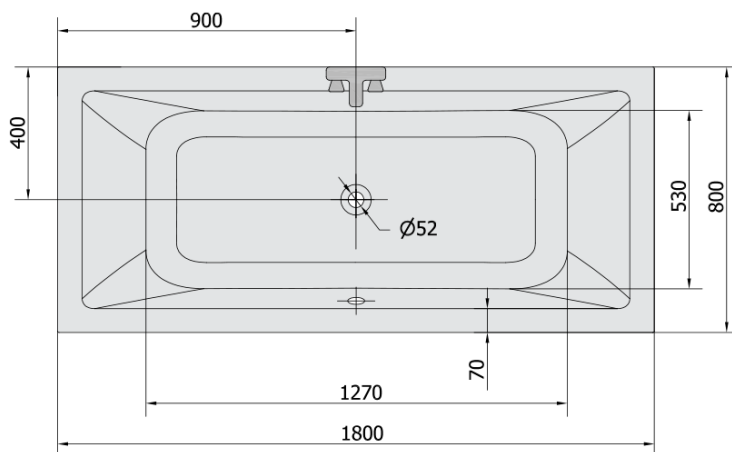

**KRYSTA hydromasážní vana, 180x80x39cm,
Attraction Hydro, chrom**

Objednací kód: 71710.3010

Základní informace

Značka: Polysan
Série: HYDROMASÁŽNÍ SYSTÉMY

Rozměry

Délka: 1800 mm
Šířka: 800 mm
Výška: 390 mm
Objem: 249 l

Parametry

Barva: Bílá
Jiné barevné provedení: Dle vzorníku
Materiál: Akrylát
Tvar: Obdélníkové
Instalace: Vestavná (k obezdění)
Průměr odpadu: 52 mm
Vlastnosti: ATTRACTION HYDRO masáž
Hmotnost / ks: 43.0 kg
Balení: 1 ks
Záruka: 2 roky

Doporučujeme přikoupit

1 ks Zvukoizolační samolepící páska k vaně, 3m (Objednací kód: 93400)

Technický list

VOLUME 249L

Electric cable 3x2,5mm²
Lenght 2m from the wall

Elektrický kabel 3x2,5mm²
Délka kabelu ze zdi 2m