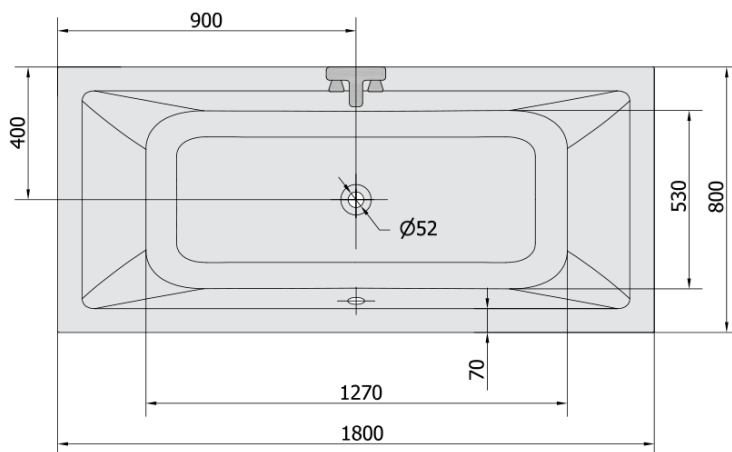

**KRYSTA hydromasážní vana, 180x80x39cm,
Attraction Hydro, chrom**

Objednací kód: 71710.3010

Základní informace

Značka: Polysan
Série: HYDROMASÁŽNÍ SYSTÉMY

Rozměry

Délka: 1800 mm
Šířka: 800 mm
Výška: 390 mm
Objem: 249 l

Parametry

Záruka: 2 roky
Hmotnost / ks: 43 kg
Balení: 1 ks
Barva: Bílá
Jiné barevné provedení: Dle vzorníku
Materiál: Akrylát
Tvar: Obdélníkové
Instalace: Vestavná (k obezdění)
Průměr odpadu: 52 mm
Masážní systém: ATTRACTION HYDRO

Doporučujeme přikoupit

1 ks Zvukoizolační samolepící páska k vaně, 3m (Objednací kód: 93400)

KRYSTA hydromasážní vana, 180x80x39cm,
Attraction Hydro, chrom

Technický list

VOLUME 249L

Electric cable 3x2,5mm²
Lenght 2m from the wall

Elektrický kabel 3x2,5mm²
Délka kabelu ze zdi 2m

Electrical Characteristic:
Tension: 220-230V/50hz
Max. power consumption: 1200W
Electric protection: residual-current device 30mA

Elektrické vlastnosti:
Napětí: 220-230V/50hz
Max. spotřeba: 1200W
Elektrické jistění: proudový chránič 30mA