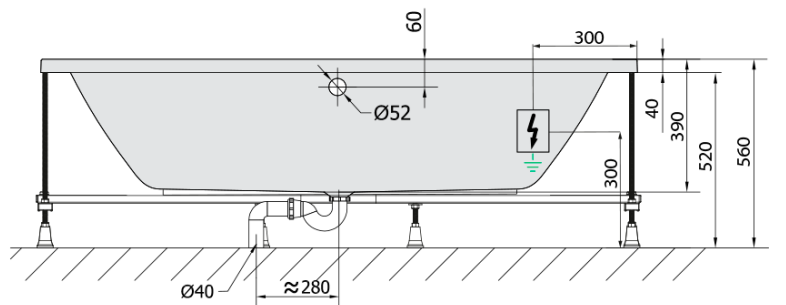

**KRYSTA hydromasážní vana, 180x80x39cm,
Attraction Hydro, chrom**

Objednací kód: 71710.3010

Základní informace

Značka: Polysan
Série: HYDROMASÁŽNÍ SYSTÉMY

Rozměry

Délka: 1800 mm
Šířka: 800 mm
Výška: 390 mm
Objem: 249 l

Parametry

Barva: Bílá
Jiné barevné provedení: Dle vzorníku
Materiál: Akrylát
Tvar: Obdélníkové
Instalace: Vestavná (k obezdění)
Průměr odpadu: 52 mm
Vlastnosti: ATTRACTION HYDRO masáž
Hmotnost / ks: 43.0 kg
Balení: 1 ks
Záruka: 2 roky

Doporučujeme přikoupit

1 ks Zvukoizolační samolepící páska k vaně, 3m (Objednací kód: 93400)

Technický list

VOLUME 249L

Electric cable 3x2,5mm²
Lenght 2m from the wall

Elektrický kabel 3x2,5mm²
Délka kabelu ze zdi 2m