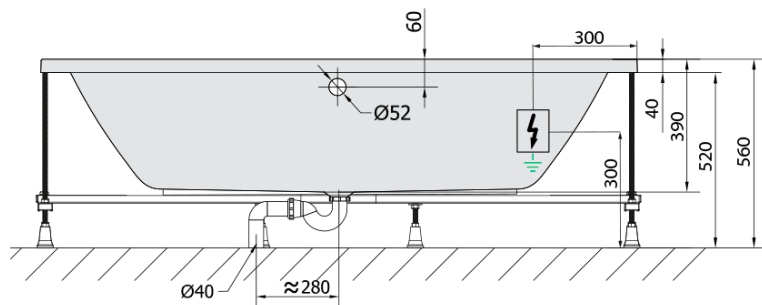

**KRYSTA hydromasážní vana, 180x80x39cm,
Attraction Hydro, chrom**

Objednací kód: 71710.3010

Základní informace

Značka: Polysan
Série: HYDROMASÁŽNÍ SYSTÉMY

Rozměry

Délka: 1800 mm
Šířka: 800 mm
Výška: 390 mm
Objem: 249 l

Parametry

Záruka: 2 roky
Hmotnost / ks: 43 kg
Balení: 1 ks
Barva: Bílá
Jiné barevné provedení: Dle vzorníku
Materiál: Akrylát
Tvar: Obdélníkové
Instalace: Vestavná (k obezdění)
Průměr odpadu: 52 mm
Masážní systém: ATTRACTION HYDRO

Doporučujeme přikoupit

1 ks Zvukoizolační samolepící páska k vaně, 3m (Objednací kód: 93400)

KRYSTA hydromasážní vana, 180x80x39cm,
Attraction Hydro, chrom

Technický list

VOLUME 249L

Electric cable 3x2,5mm²
Lenght 2m from the wall

Elektrický kabel 3x2,5mm²
Délka kabelu ze zdi 2m

Electrical Characteristic:
Tension: 220-230V/50hz
Max. power consumption: 1200W
Electric protection: residual-current device 30mA

Elektrické vlastnosti:
Napětí: 220-230V/50hz
Max. spotřeba: 1200W
Elektrické jistění: proudový chránič 30mA