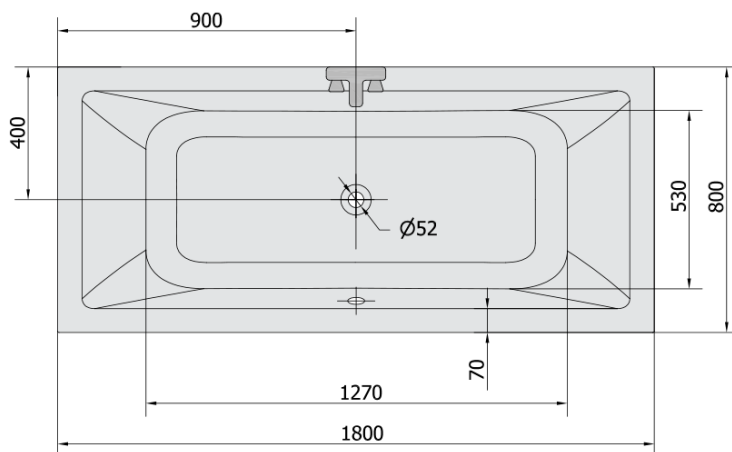

KRYSTA hydromasážní vana, 180x80x39cm, Active Hydro-Air, chrom

Objednací kód: 71710.2010

Základní informace

Značka: Polysan
Série: HYDROMASÁŽNÍ SYSTÉMY

Rozměry

Délka: 1800 mm
Šířka: 800 mm
Výška: 390 mm
Objem: 249 l

Parametry

Barva: Bílá
Jiné barevné provedení: Dle vzorníku
Materiál: Akrylát
Tvar: Obdélníkové
Instalace: Vestavná (k obezdění)
Průměr odpadu: 52 mm
Vlastnosti: ACTIVE HYDRO AIR masáž
Hmotnost / ks: 49.5 kg
Balení: 1 ks
Záruka: 2 roky

Doporučujeme přikoupit

1 ks Zvukoizolační samolepící páska k vaně, 3m (Objednací kód: 93400)

KRYSTA hydromasážní vana, 180x80x39cm, Active Hydro-Air, chrom

Technický list

Electric cable 3x2,5mm²
Lenght 2m from the wall

Elektrický kabel 3x2,5mm²
Délka kabelu ze zdi 2m

Electrical Characteristic:
Tension: 220-230V/50hz
Max. power consumption: 1200W
Electric protection: residual-current device 30mA

Elektrické vlastnosti:
Napětí: 220-230V/50hz
Max. spotřeba: 1200W
Elektrické jistění: proudový chránič 30mA