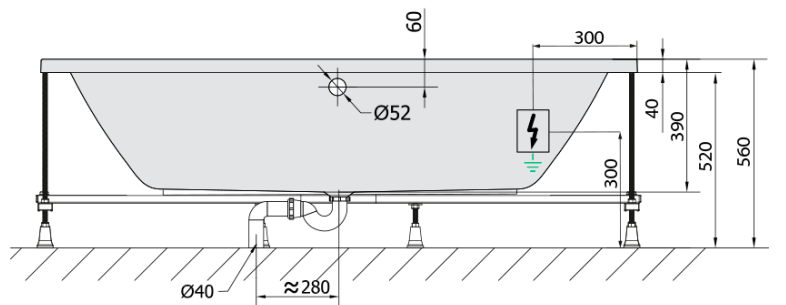

KRYSTA hydromasážní vana, 180x80x39cm, Active Hydro-Air, chrom

Objednací kód: 71710.2010

Základní informace

Značka: Polysan
Série: HYDROMASÁŽNÍ SYSTÉMY

Rozměry

Délka: 1800 mm
Šířka: 800 mm
Výška: 390 mm
Objem: 249 l

Parametry

Barva: Bílá
Jiné barevné provedení: Dle vzorníku
Materiál: Akrylát
Tvar: Obdélníkové
Instalace: Vestavná (k obezdění)
Průměr odpadu: 52 mm
Vlastnosti: ACTIVE HYDRO AIR masáž
Hmotnost / ks: 49.5 kg
Balení: 1 ks
Záruka: 2 roky

Doporučujeme přikoupit

1 ks Zvukoizolační samolepící páska k vaně, 3m (Objednací kód: 93400)

KRYSTA hydromasážní vana, 180x80x39cm, Active Hydro-Air, chrom

Technický list

Electric cable 3x2,5mm²
Lenght 2m from the wall

Elektrický kabel 3x2,5mm²
Délka kabelu ze zdi 2m

Electrical Characteristic:
Tension: 220-230V/50hz
Max. power consumption: 1200W
Electric protection: residual-current device 30mA

Elektrické vlastnosti:
Napětí: 220-230V/50hz
Max. spotřeba: 1200W
Elektrické jistění: proudový chránič 30mA