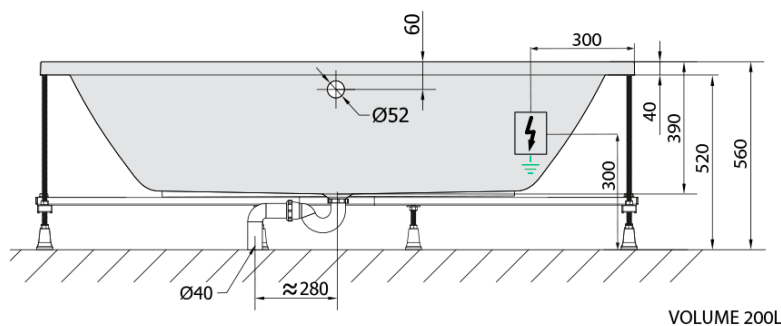

**KRYSTA hydromasážní vana, 180x70x39cm,  
Attraction Hydro-Air, chrom**

**Objednací kód:** 72906.4010

**Základní informace**

**Značka:** Polysan  
**Série:** HYDROMASÁŽNÍ SYSTÉMY

**Rozměry**

**Délka:** 1800 mm  
**Šířka:** 700 mm  
**Výška:** 390 mm  
**Objem:** 200 l

**Parametry**

**Záruka:** 2 roky  
**Hmotnost / ks:** 49.4 kg  
**Balení:** 1 ks  
**Barva:** Bílá  
**Jiné barevné provedení:** Dle vzorníku  
**Materiál:** Akrylát  
**Tvar:** Obdélníkové  
**Instalace:** Vestavná (k obezdění)  
**Průměr odpadu:** 52 mm  
**Masážní systém:** ATTRACTION HYDRO AIR

## Technický list

Electric cable 3x2,5mm<sup>2</sup>  
Lenght 2m from the wall

Elektrický kabel 3x2,5mm<sup>2</sup>  
Délka kabelu ze zdi 2m

Electrical Characteristic:  
Tension: 220-230V/50hz  
Max. power consumption: 1200W  
Electric protection: residual-current device 30mA