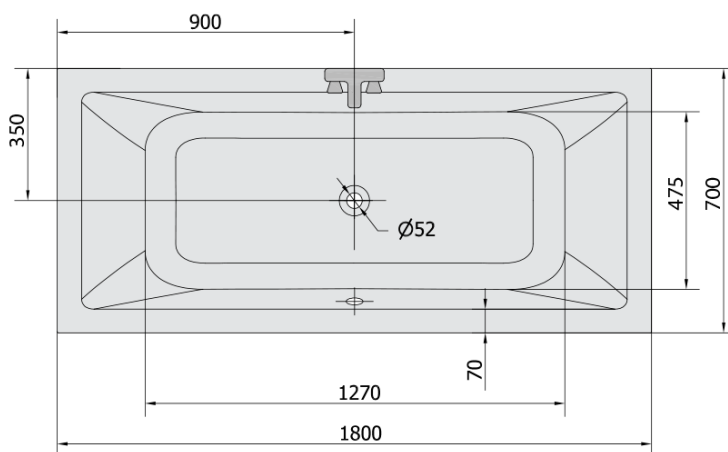

**KRYSTA hydromasážní vana, 180x70x39cm,  
Attraction Hydro-Air, chrom**

**Objednací kód:** 72906.4010

**Základní informace**

**Značka:** Polysan  
**Série:** HYDROMASÁŽNÍ SYSTÉMY

**Rozměry**

**Délka:** 1800 mm  
**Šířka:** 700 mm  
**Výška:** 390 mm  
**Objem:** 200 l

**Parametry**

**Záruka:** 2 roky  
**Hmotnost / ks:** 49.4 kg  
**Balení:** 1 ks  
**Barva:** Bílá  
**Jiné barevné provedení:** Dle vzorníku  
**Materiál:** Akrylát  
**Tvar:** Obdélníkové  
**Instalace:** Vestavná (k obezdění)  
**Průměr odpadu:** 52 mm  
**Masážní systém:** ATTRACTION HYDRO AIR

## Technický list

Electric cable 3x2,5mm<sup>2</sup>  
Lenght 2m from the wall

Elektrický kabel 3x2,5mm<sup>2</sup>  
Délka kabelu ze zdi 2m

Electrical Characteristic:  
Tension: 220-230V/50hz  
Max. power consumption: 1200W  
Electric protection: residual-current device 30mA