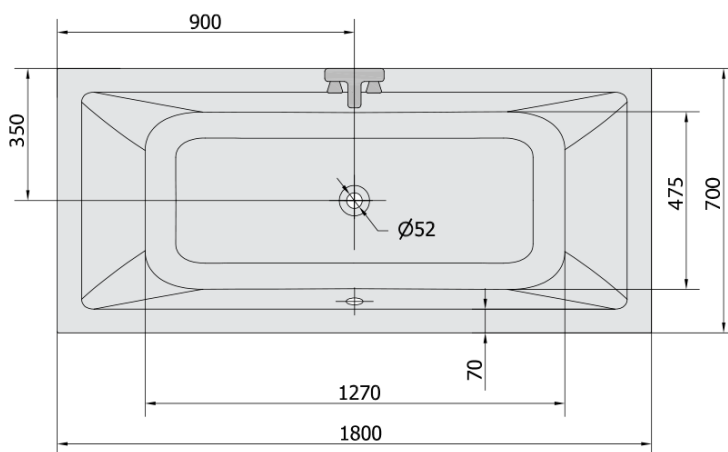

**KRYSTA hydromasážní vana, 180x70x39cm,
Attraction Hydro, chrom**

Objednací kód: 72906.3010

Základní informace

Značka: Polysan
Série: HYDROMASÁŽNÍ SYSTÉMY

Rozměry

Délka: 1800 mm
Šířka: 700 mm
Výška: 390 mm
Objem: 200 l

Parametry

Barva: Bílá
Jiné barevné provedení: Dle vzorníku
Materiál: Akrylát
Tvar: Obdélníkové
Instalace: Vestavná (k obezdění)
Průměr odpadu: 52 mm
Vlastnosti: ATTRACTION HYDRO masáž
Hmotnost / ks: 42.9 kg
Balení: 1 ks
Záruka: 2 roky

Doporučujeme přikoupit

1 ks Zvukoizolační samolepící páska k vaně, 3m (Objednací kód: 93400)

Technický list

Electric cable 3x2,5mm²
Lenght 2m from the wall

Elektrický kabel 3x2,5mm²
Délka kabelu ze zdi 2m