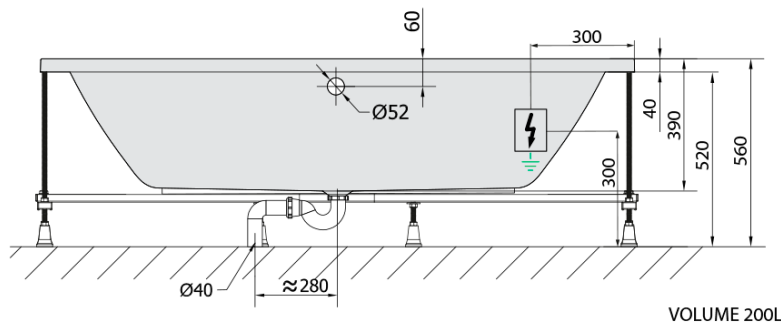

**KRYSTA hydromasážní vana, 180x70x39cm,
Attraction Hydro, chrom**

Objednací kód: 72906.3010

Základní informace

Značka: Polysan
Série: HYDROMASÁŽNÍ SYSTÉMY

Rozměry

Délka: 1800 mm
Šířka: 700 mm
Výška: 390 mm
Objem: 200 l

Parametry

Záruka: 2 roky
Hmotnost / ks: 42.9 kg
Balení: 1 ks
Barva: Bílá
Jiné barevné provedení: Dle vzorníku
Materiál: Akrylát
Tvar: Obdélníkové
Instalace: Vestavná (k obezdění)
Průměr odpadu: 52 mm
Masážní systém: ATTRACTION HYDRO

Doporučujeme přikoupit

1 ks Zvukoizolační samolepící páska k vaně, 3m (Objednací kód: 93400)

Technický list

Electric cable 3x2,5mm²
Lenght 2m from the wall

Elektrický kabel 3x2,5mm²
Délka kabelu ze zdi 2m