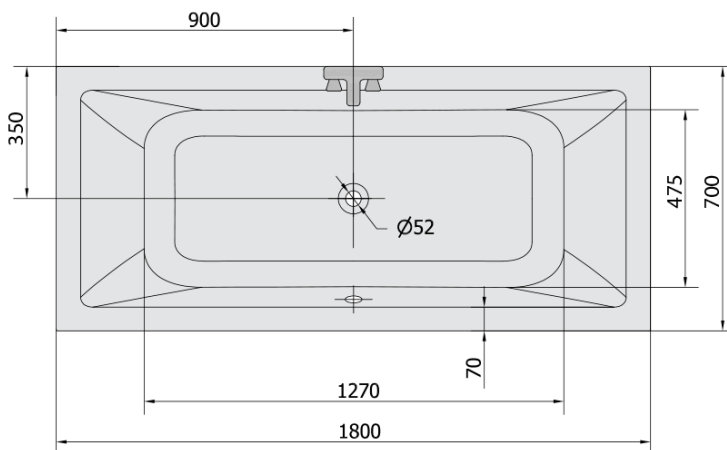

**KRYSTA hydromasážní vana, 180x70x39cm,
Attraction Hydro, chrom**

Objednací kód: 72906.3010

Základní informace

Značka: Polysan
Série: HYDROMASÁŽNÍ SYSTÉMY

Rozměry

Délka: 1800 mm
Šířka: 700 mm
Výška: 390 mm
Objem: 200 l

Parametry

Záruka: 2 roky
Hmotnost / ks: 42.9 kg
Balení: 1 ks
Barva: Bílá
Jiné barevné provedení: Dle vzorníku
Materiál: Akrylát
Tvar: Obdélníkové
Instalace: Vestavná (k obezdění)
Průměr odpadu: 52 mm
Masážní systém: ATTRACTION HYDRO

Doporučujeme přikoupit

1 ks Zvukoizolační samolepící páska k vaně, 3m (Objednací kód: 93400)

Technický list

Electric cable 3x2,5mm²
Lenght 2m from the wall

Elektrický kabel 3x2,5mm²
Délka kabelu ze zdi 2m