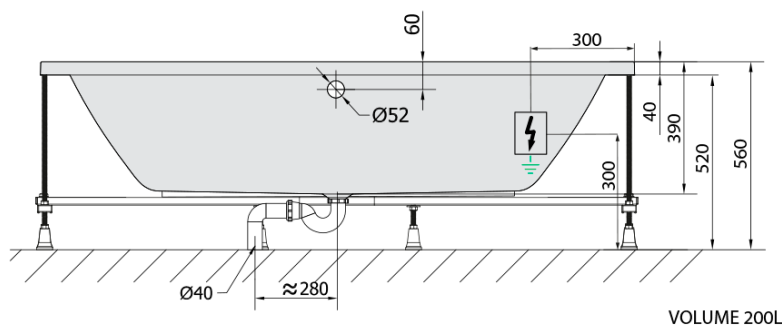

**KRYSTA hydromasážní vana, 180x70x39cm,
Attraction Hydro, chrom**

Objednací kód: 72906.3010

Základní informace

Značka: Polysan
Série: HYDROMASÁŽNÍ SYSTÉMY

Rozměry

Délka: 1800 mm
Šířka: 700 mm
Výška: 390 mm
Objem: 200 l

Parametry

Barva: Bílá
Jiné barevné provedení: Dle vzorníku
Materiál: Akrylát
Tvar: Obdélníkové
Instalace: Vestavná (k obezdění)
Průměr odpadu: 52 mm
Vlastnosti: ATTRACTION HYDRO masáž
Hmotnost / ks: 42.9 kg
Balení: 1 ks
Záruka: 2 roky

Doporučujeme přikoupit

1 ks Zvukoizolační samolepící páska k vaně, 3m (Objednací kód: 93400)

Technický list

Electric cable 3x2,5mm²
Lenght 2m from the wall

Elektrický kabel 3x2,5mm²
Délka kabelu ze zdi 2m