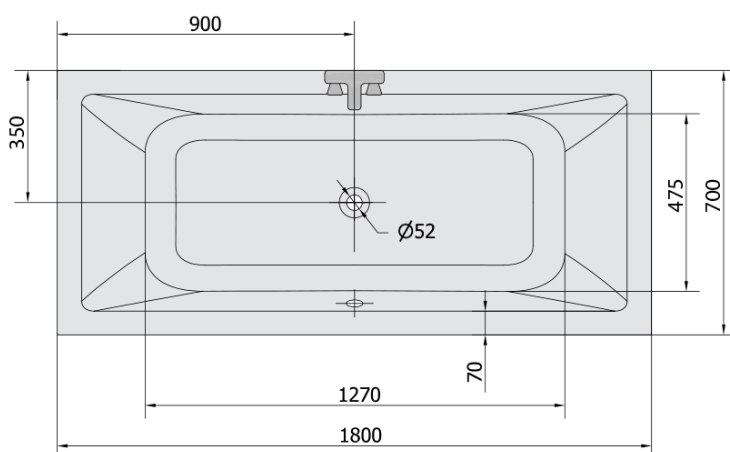

KRYSTA hydromasážní vana, 180x70x39cm, Active Hydro-Air, chrom

Objednací kód: 72906.2010

Základní informace

Značka: Polysan
Série: HYDROMASÁŽNÍ SYSTÉMY

Rozměry

Délka: 1800 mm
Šířka: 700 mm
Výška: 390 mm
Objem: 200 l

Parametry

Barva: Bílá
Jiné barevné provedení: Dle vzorníku
Materiál: Akrylát
Tvar: Obdélníkové
Instalace: Vestavná (k obezdění)
Průměr odpadu: 52 mm
Vlastnosti: ACTIVE HYDRO AIR masáž
Hmotnost / ks: 49.4 kg
Balení: 1 ks
Záruka: 2 roky

Doporučujeme přikoupit

1 ks Zvukoizolační samolepící páska k vaně, 3m (Objednací kód: 93400)

KRYSTA hydromasážní vana, 180x70x39cm, Active Hydro-Air, chrom

Technický list

VOLUME 200L

Electric cable 3x2,5mm²
Lenght 2m from the wall

 Elektrický kabel 3x2,5mm²
Délka kabelu ze zdi 2m

Electrical Characteristic:
Tension: 220-230V/50hz
Max. power consumption: 1200W
Electric protection: residual-current device 30mA

Elektrické vlastnosti:
Napětí: 220-230V/50hz
Max. spotřeba: 1200W
Elektrické jistění: proudový chránič 30mA