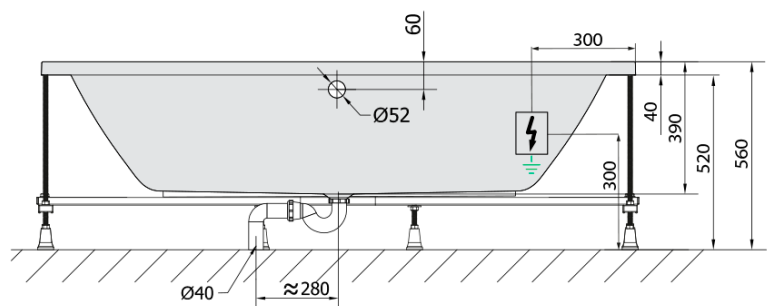

KRYSTA hydromasážní vana, 180x70x39cm, Active Hydro-Air, chrom

Objednací kód: 72906.2010

Základní informace

Značka: Polysan
Série: HYDROMASÁŽNÍ SYSTÉMY

Rozměry

Délka: 1800 mm
Šířka: 700 mm
Výška: 390 mm
Objem: 200 l

Parametry

Barva: Bílá
Jiné barevné provedení: Dle vzorníku
Materiál: Akrylát
Tvar: Obdélníkové
Instalace: Vestavná (k obezdění)
Průměr odpadu: 52 mm
Vlastnosti: ACTIVE HYDRO AIR masáž
Hmotnost / ks: 49.4 kg
Balení: 1 ks
Záruka: 2 roky

Doporučujeme přikoupit

1 ks Zvukoizolační samolepící páska k vaně, 3m (Objednací kód: 93400)

KRYSTA hydromasážní vana, 180x70x39cm, Active Hydro-Air, chrom

Technický list

VOLUME 200L

Electric cable 3x2,5mm²
Lenght 2m from the wall

 Elektrický kabel 3x2,5mm²
Délka kabelu ze zdi 2m

Electrical Characteristic:
Tension: 220-230V/50hz
Max. power consumption: 1200W
Electric protection: residual-current device 30mA

Elektrické vlastnosti:
Napětí: 220-230V/50hz
Max. spotřeba: 1200W
Elektrické jistění: proudový chránič 30mA