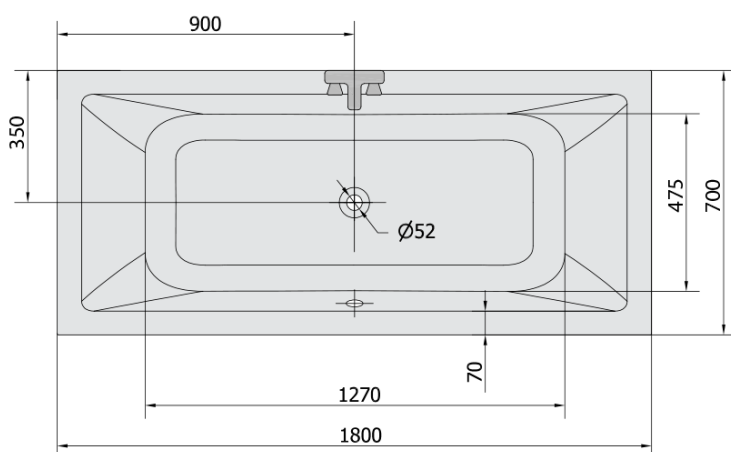

## Rozměry

Délka: 1800 mm  
Šířka: 700 mm  
Výška: 390 mm  
Objem: 200 l

## Parametry

Barva: Bílá  
Jiné barevné provedení: Dle vzorníku  
Materiál: Akrylát  
Tvar: Obdélníkové  
Instalace: Vestavná (k obezdění)  
Průměr odpadu: 52 mm  
Vlastnosti: ACTIVE HYDRO masáž  
Hmotnost / ks: 42.9 kg  
Balení: 1 ks  
Záruka: 2 roky

# KRYSTA hydromasážní vana, 180x70x39cm, Active Hydro, chrom

## Technický list

VOLUME 200L

Electric cable 3x2,5mm<sup>2</sup>  
Lenght 2m from the wall

Elektrický kabel 3x2,5mm<sup>2</sup>  
Délka kabelu ze zdi 2m

Electrical Characteristic:  
Tension: 220-230V/50hz  
Max. power consumption: 1200W  
Electric protection: residual-current device 30mA