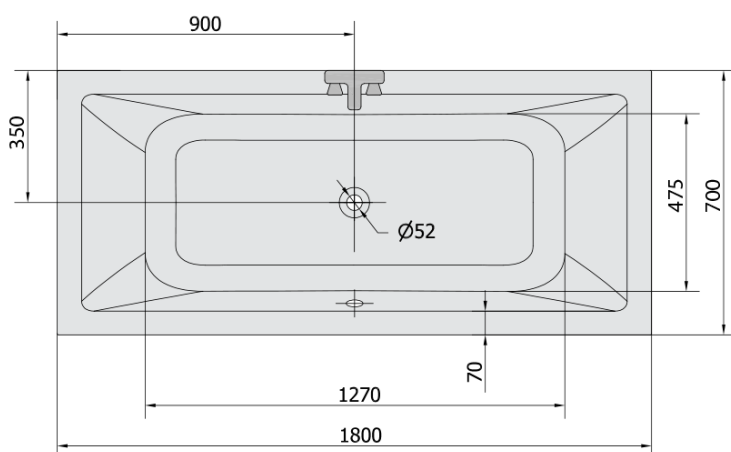

## Rozměry

Délka: 1800 mm  
Šířka: 700 mm  
Výška: 390 mm  
Objem: 200 l

## Parametry

Záruka: 2 roky  
Hmotnost / ks: 42.9 kg  
Balení: 1 ks  
Barva: Bílá  
Jiné barevné provedení: Dle vzorníku  
Materiál: Akrylát  
Tvar: Obdélníkové  
Instalace: Vestavná (k obezdění)  
Průměr odpadu: 52 mm  
Masážní systém: ACTIVE HYDRO

# KRYSTA hydromasážní vana, 180x70x39cm, Active Hydro, chrom

## Technický list

VOLUME 200L

Electric cable 3x2,5mm<sup>2</sup>  
Lenght 2m from the wall

Elektrický kabel 3x2,5mm<sup>2</sup>  
Délka kabelu ze zdi 2m

Electrical Characteristic:  
Tension: 220-230V/50hz  
Max. power consumption: 1200W  
Electric protection: residual-current device 30mA