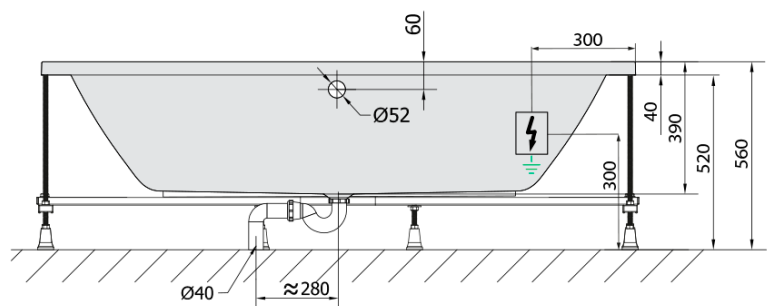

## Rozměry

Délka: 1800 mm  
Šířka: 700 mm  
Výška: 390 mm  
Objem: 200 l

## Parametry

Záruka: 2 roky  
Hmotnost / ks: 42.9 kg  
Balení: 1 ks  
Barva: Bílá  
Jiné barevné provedení: Dle vzorníku  
Materiál: Akrylát  
Tvar: Obdélníkové  
Instalace: Vestavná (k obezdění)  
Průměr odpadu: 52 mm  
Masážní systém: ACTIVE HYDRO

## Technický list

VOLUME 200L

Electric cable 3x2,5mm<sup>2</sup>  
Lenght 2m from the wall

Elektrický kabel 3x2,5mm<sup>2</sup>  
Délka kabelu ze zdi 2m

Electrical Characteristic:  
Tension: 220-230V/50hz  
Max. power consumption: 1200W  
Electric protection: residual-current device 30mA