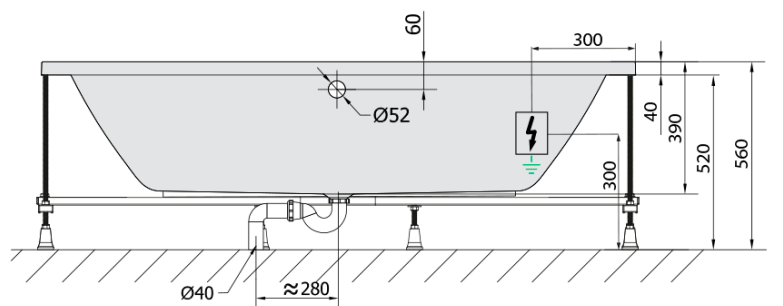

## Rozměry

Délka: 1800 mm  
Šířka: 700 mm  
Výška: 390 mm  
Objem: 200 l

## Parametry

Barva: Bílá  
Jiné barevné provedení: Dle vzorníku  
Materiál: Akrylát  
Tvar: Obdélníkové  
Instalace: Vestavná (k obezdění)  
Průměr odpadu: 52 mm  
Vlastnosti: ACTIVE HYDRO masáž  
Hmotnost / ks: 42.9 kg  
Balení: 1 ks  
Záruka: 2 roky

## Technický list

VOLUME 200L

Electric cable 3x2,5mm<sup>2</sup>  
Lenght 2m from the wall

Elektrický kabel 3x2,5mm<sup>2</sup>  
Délka kabelu ze zdi 2m

Electrical Characteristic:  
Tension: 220-230V/50hz  
Max. power consumption: 1200W  
Electric protection: residual-current device 30mA