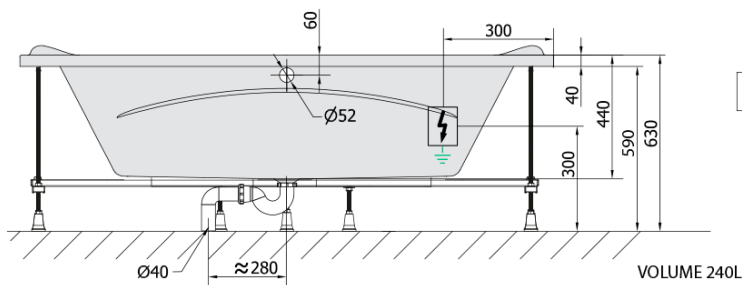

**GARDA hydromasážní vana, 190x90x44cm,
Attraction Hydro, chrom**

Objednací kód: 14111.3010

Základní informace

Značka: Polysan
Série: HYDROMASÁŽNÍ SYSTÉMY

Rozměry

Délka: 1900 mm
Šířka: 900 mm
Výška: 440 mm
Objem: 240 l

Parametry

Barva: Bílá
Jiné barevné provedení: Dle vzorníku
Materiál: Akrylát
Tvar: Obdélníkové
Instalace: Vestavná (k obezdění)
Průměr odpadu: 52 mm
Vlastnosti: ATTRACTION HYDRO masáž
Hmotnost / ks: 51.72 kg
Balení: 1 ks
Záruka: 2 roky

Doporučujeme přikoupit

1 ks Zvukoizolační samolepící páska k vaně, 3m (Objednací kód: 93400)

Technický list

Electric cable 3x2,5mm²
Lenght 2m from the wall

Elektrický kabel 3x2,5mm²
Délka kabelu ze zdi 2m