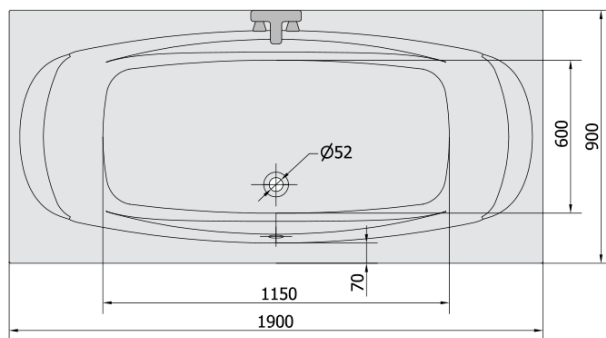

**GARDA hydromasážní vana, 190x90x44cm,
Attraction Hydro, chrom**

Objednací kód: 14111.3010

Základní informace

Značka: Polysan
Série: HYDROMASÁŽNÍ SYSTÉMY

Rozměry

Délka: 1900 mm
Šířka: 900 mm
Výška: 440 mm
Objem: 240 l

Parametry

Barva: Bílá
Jiné barevné provedení: Dle vzorníku
Materiál: Akrylát
Tvar: Obdélníkové
Instalace: Vestavná (k obezdění)
Průměr odpadu: 52 mm
Vlastnosti: ATTRACTION HYDRO masáž
Hmotnost / ks: 51.72 kg
Balení: 1 ks
Záruka: 2 roky

Doporučujeme přikoupit

1 ks Zvukoizolační samolepící páska k vaně, 3m (Objednací kód: 93400)

Technický list

Electric cable 3x2,5mm²
Lenght 2m from the wall

Elektrický kabel 3x2,5mm²
Délka kabelu ze zdi 2m