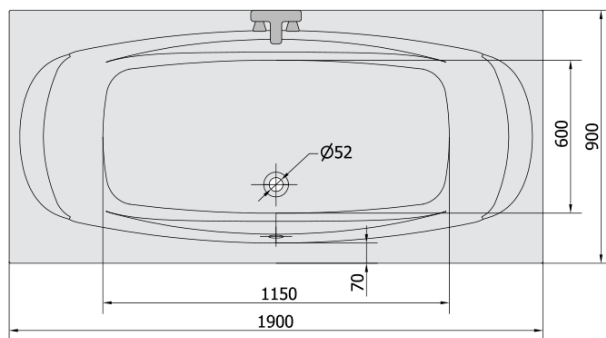

**GARDA hydromasážní vana, 190x90x44cm,
Attraction Hydro, chrom**

Objednací kód: 14111.3010

Základní informace

Značka: Polysan
Série: HYDROMASÁŽNÍ SYSTÉMY

Rozměry

Délka: 1900 mm
Šířka: 900 mm
Výška: 440 mm
Objem: 240 l

Parametry

Záruka: 2 roky
Hmotnost / ks: 51.72 kg
Balení: 1 ks
Barva: Bílá
Jiné barevné provedení: Dle vzorníku
Materiál: Akrylát
Tvar: Obdélníkové
Instalace: Vestavná (k obezdění)
Průměr odpadu: 52 mm
Masážní systém: ATTRACTION HYDRO

Doporučujeme přikoupit

1 ks Zvukoizolační samolepící páska k vaně, 3m (Objednací kód: 93400)

Technický list

Electric cable 3x2,5mm²
Lenght 2m from the wall

Elektrický kabel 3x2,5mm²
Délka kabelu ze zdi 2m