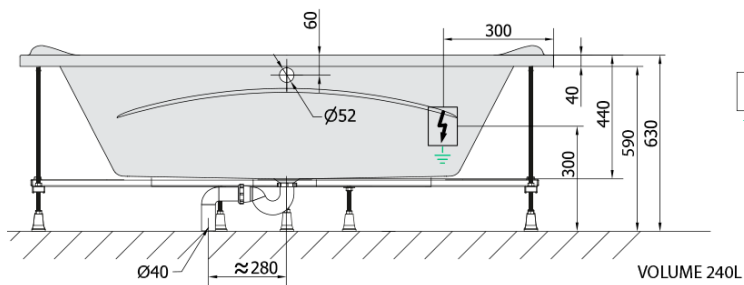

**GARDA hydromasážní vana, 190x90x44cm,
Attraction Hydro, chrom**

Objednací kód: 14111.3010

Základní informace

Značka: Polysan
Série: HYDROMASÁŽNÍ SYSTÉMY

Rozměry

Délka: 1900 mm
Šířka: 900 mm
Výška: 440 mm
Objem: 240 l

Parametry

Záruka: 2 roky
Hmotnost / ks: 51.72 kg
Balení: 1 ks
Barva: Bílá
Jiné barevné provedení: Dle vzorníku
Materiál: Akrylát
Tvar: Obdélníkové
Instalace: Vestavná (k obezdění)
Průměr odpadu: 52 mm
Masážní systém: ATTRACTION HYDRO

Doporučujeme přikoupit

1 ks Zvukoizolační samolepící páska k vaně, 3m (Objednací kód: 93400)

Technický list

Electric cable 3x2,5mm²
Lenght 2m from the wall

Elektrický kabel 3x2,5mm²
Délka kabelu ze zdi 2m