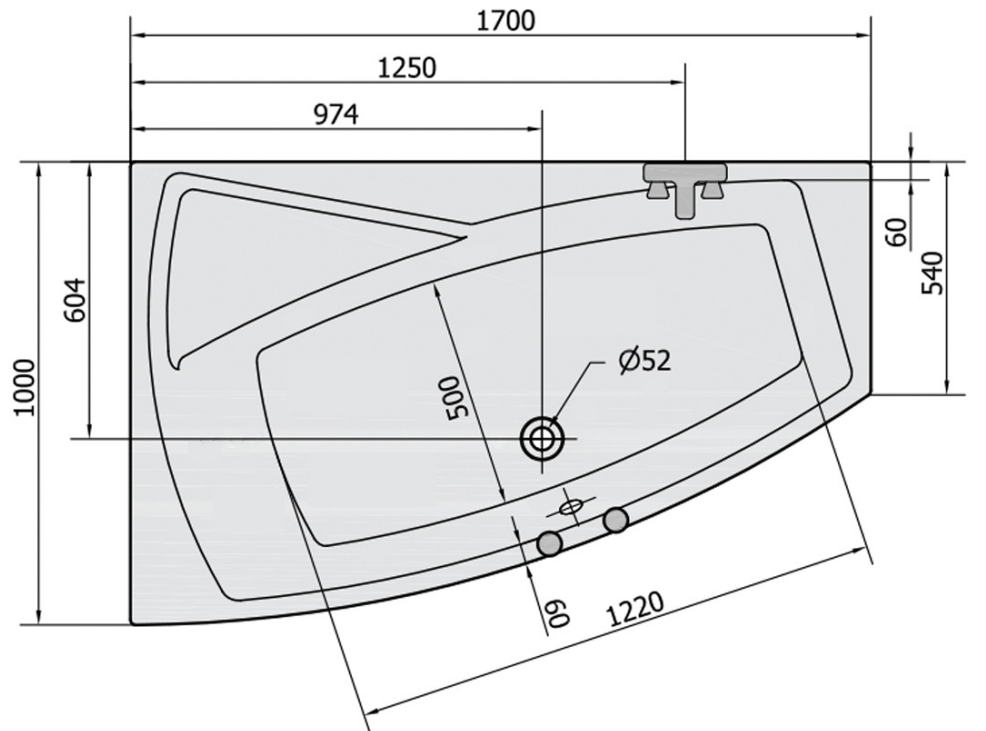

EVIA L hydromasážní vana, 170x100x47cm, Highline Hydro, chrom

Objednací kód: 21611.5010

Základní informace

Značka: Polysan
Série: HYDROMASÁŽNÍ SYSTÉMY

Rozměry

Délka: 1700 mm
Šířka: 1000 mm
Výška: 470 mm
Objem: 255 l

Parametry

Záruka: 2 roky
Hmotnost / ks: 52.28 kg
Balení: 1 ks
Barva: Bílá
Jiné barevné provedení: Dle vzorníku
Materiál: Akrylát
Tvar: Asymetrické
Instalace: Vestavná (k obezdění)
Průměr odpadu: 52 mm
Masážní systém: HIGHLINE HYDRO

Doporučujeme přikoupit

1 ks Zvukoizolační samolepící páska k vaně, 3m (Objednací kód: 93400)

Technický list

VOLUME 255L