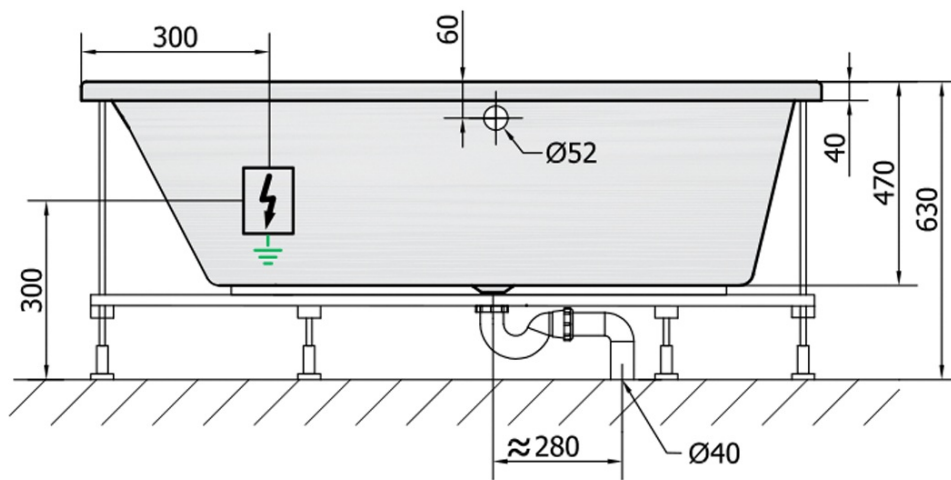

EVIA L hydromasážní vana, 170x100x47cm, Highline Hydro, chrom

Objednací kód: 21611.5010

Základní informace

Značka: Polysan
Série: HYDROMASÁŽNÍ SYSTÉMY

Rozměry

Délka: 1700 mm
Šířka: 1000 mm
Výška: 470 mm
Objem: 255 l

Parametry

Záruka: 2 roky
Hmotnost / ks: 52.28 kg
Balení: 1 ks
Barva: Bílá
Jiné barevné provedení: Dle vzorníku
Materiál: Akrylát
Tvar: Asymetrické
Instalace: Vestavná (k obezdění)
Průměr odpadu: 52 mm
Masážní systém: HIGHLINE HYDRO

Doporučujeme přikoupit

1 ks Zvukoizolační samolepící páska k vaně, 3m (Objednací kód: 93400)

Technický list

VOLUME 255L