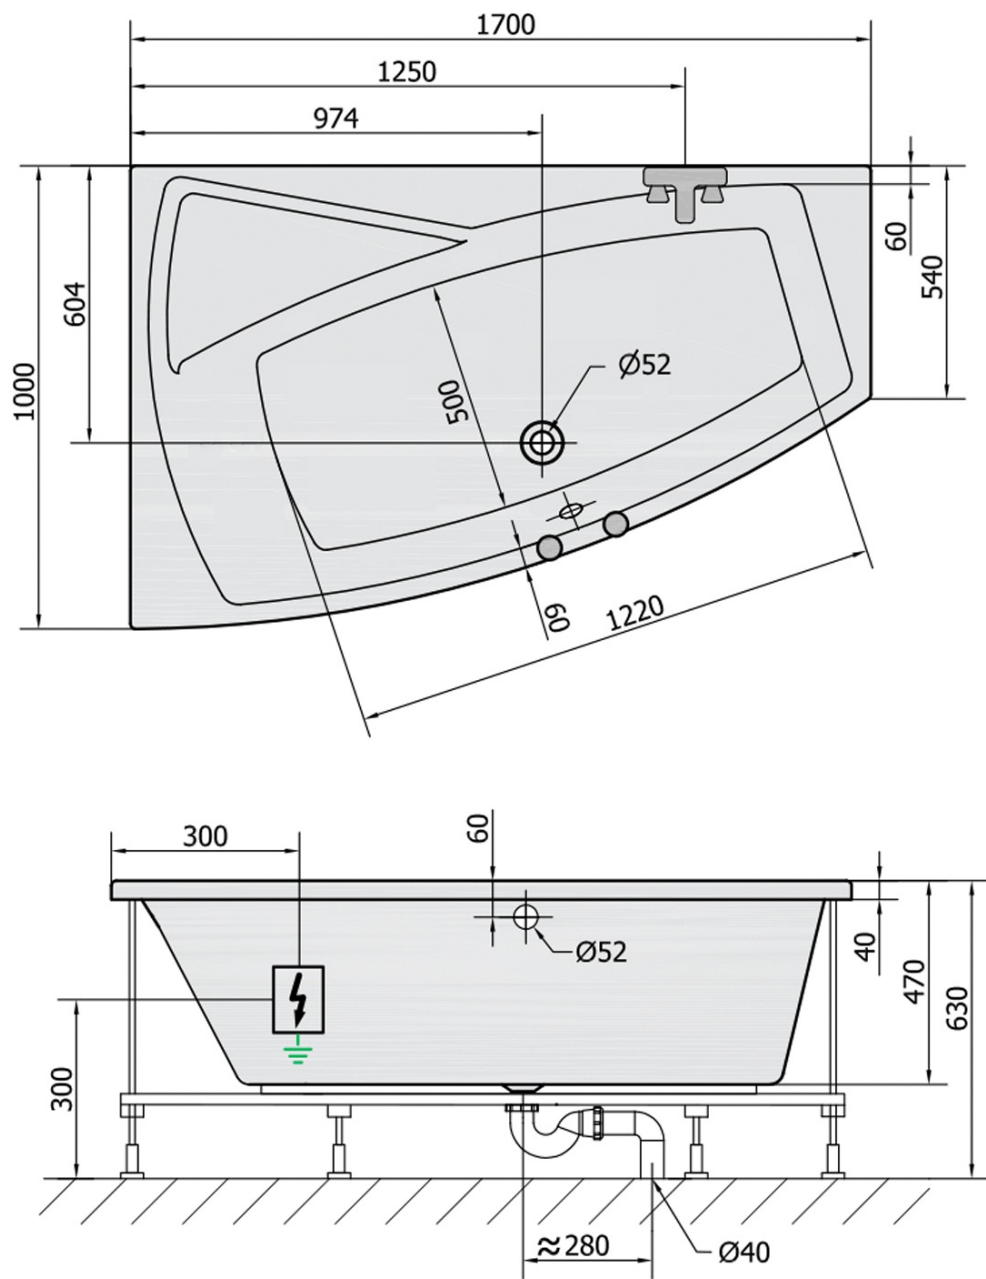

EVIA L hydromasážní vana, 170x100x47cm, Attraction Hydro, chrom

Objednací kód: 21611.3010

Základní informace

Značka: Polysan
Série: HYDROMASÁŽNÍ SYSTÉMY

Rozměry

Délka: 1700 mm
Šířka: 1000 mm
Výška: 470 mm
Objem: 255 l

Parametry

Barva: Bílá
Jiné barevné provedení: Dle vzorníku
Materiál: Akrylát
Tvar: Asymetrické
Instalace: Vestavná (k obezdění)
Průměr odpadu: 52 mm
Vlastnosti: ATTRACTION HYDRO masáž
Hmotnost / ks: 52.28 kg
Balení: 1 ks
Záruka: 2 roky

Doporučujeme přikoupit

1 ks Zvukoizolační samolepící páska k vaně, 3m (Objednací kód: 93400)

Technický list

VOLUME 255L