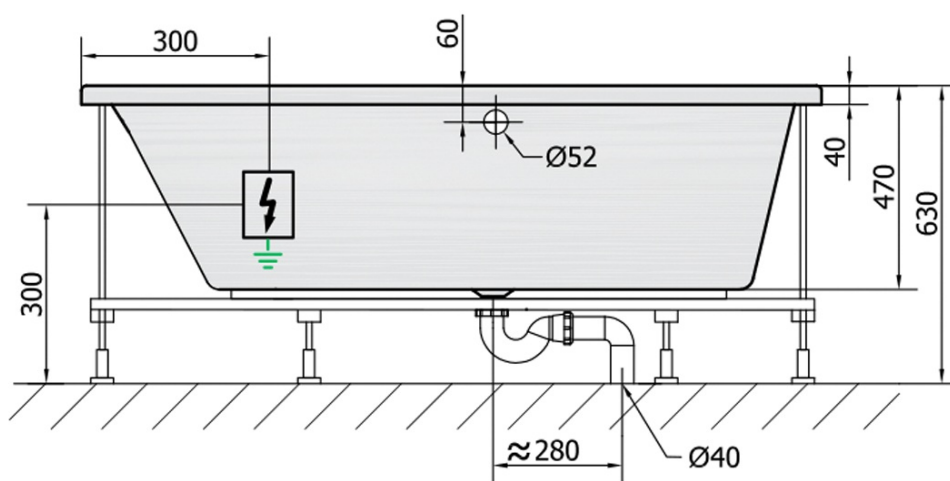

**EVIA L hydromasážní vana, 170x100x47cm,
Attraction Hydro, chrom**

Objednací kód: 21611.3010

Základní informace

Značka: Polysan
Série: HYDROMASÁŽNÍ SYSTÉMY

Rozměry

Délka: 1700 mm
Šířka: 1000 mm
Výška: 470 mm
Objem: 255 l

Parametry

Záruka: 2 roky
Hmotnost / ks: 52.28 kg
Balení: 1 ks
Barva: Bílá
Jiné barevné provedení: Dle vzorníku
Materiál: Akrylát
Tvar: Asymetrické
Instalace: Vestavná (k obezdění)
Průměr odpadu: 52 mm
Masážní systém: ATTRACTION HYDRO

Doporučujeme přikoupit

1 ks Zvukoizolační samolepící páska k vaně, 3m (Objednací kód: 93400)

Technický list

VOLUME 255L