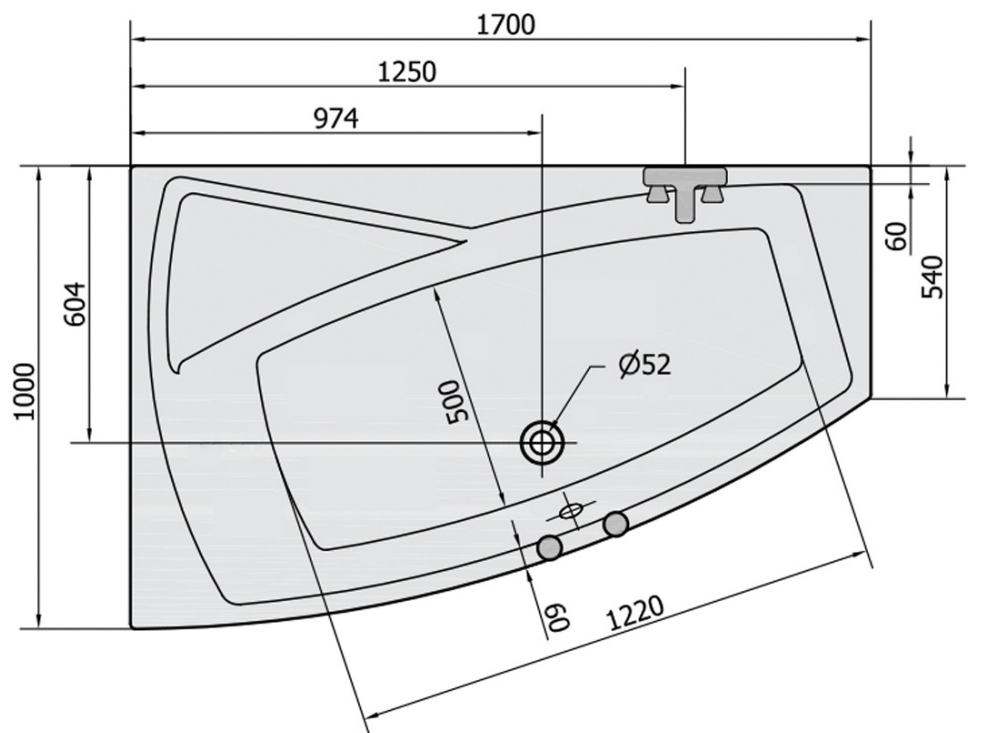

**EVIA L hydromasážní vana, 170x100x47cm,
Attraction Hydro, chrom**

Objednací kód: 21611.3010

Základní informace

Značka: Polysan
Série: HYDROMASÁŽNÍ SYSTÉMY

Rozměry

Délka: 1700 mm
Šířka: 1000 mm
Výška: 470 mm
Objem: 255 l

Parametry

Záruka: 2 roky
Hmotnost / ks: 52.28 kg
Balení: 1 ks
Barva: Bílá
Jiné barevné provedení: Dle vzorníku
Materiál: Akrylát
Tvar: Asymetrické
Instalace: Vestavná (k obezdění)
Průměr odpadu: 52 mm
Masážní systém: ATTRACTION HYDRO

Doporučujeme přikoupit

1 ks Zvukoizolační samolepící páska k vaně, 3m (Objednací kód: 93400)

Technický list

VOLUME 255L