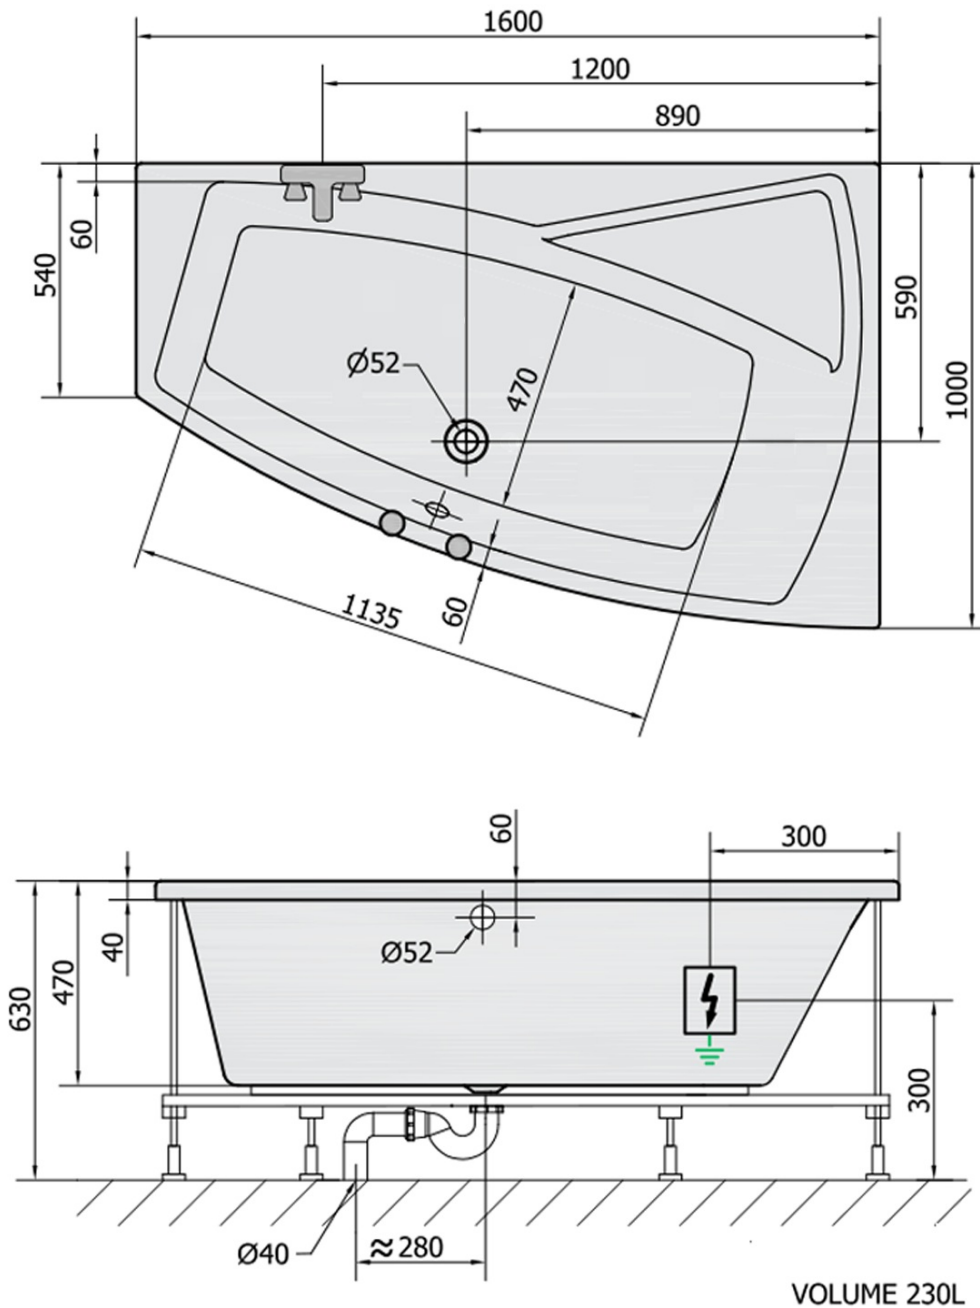

EVIA R hydromasážní vana, 160x100x47cm, Highline Hydro, chrom

Objednací kód: 12611.5010

Základní informace

Značka: Polysan
Série: HYDROMASÁŽNÍ SYSTÉMY

Rozměry

Délka: 1600 mm
Šířka: 1000 mm
Výška: 470 mm
Objem: 230 l

Parametry

Barva: Bílá
Jiné barevné provedení: Dle vzorníku
Materiál: Akrylát
Tvar: Asymetrické
Instalace: Vestavná (k obezdění)
Průměr odpadu: 52 mm
Vlastnosti: HIGHLINE HYDRO masáž
Hmotnost / ks: 50.58 kg
Balení: 1 ks
Záruka: 2 roky

Doporučujeme přikoupit

1 ks Zvukoizolační samolepící páska k vaně, 3m (Objednací kód: 93400)

Technický list

VOLUME 230L